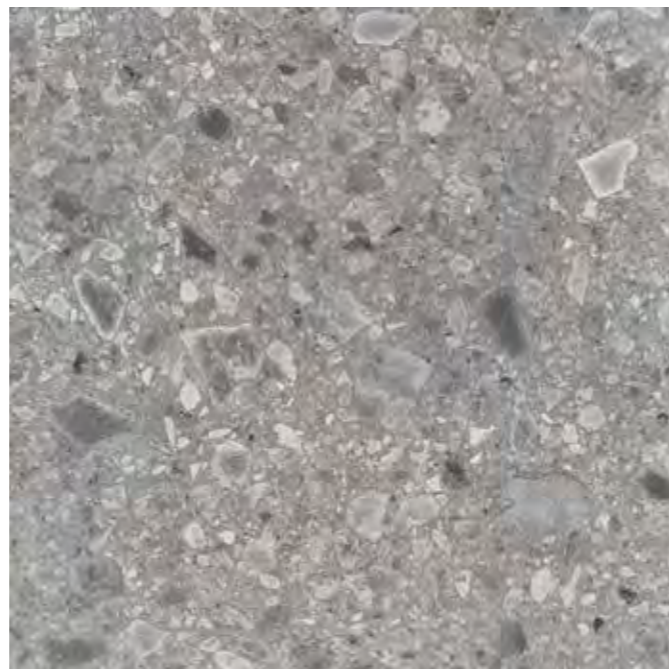

FLOOR TILES:
Calgary Silver 66x66

ISEO

PORCELAIN TILES - PORCELÁNICO 66X66cm

ISEO LIGHT 66X66

ISEO NATURAL 66X66

WALL TILES:
Siena Beige 33x66
FLOOR TILES:
Iseo Natural 66x66

INFORMACIÓN TÉCNICA / TECHNICAL SPECS