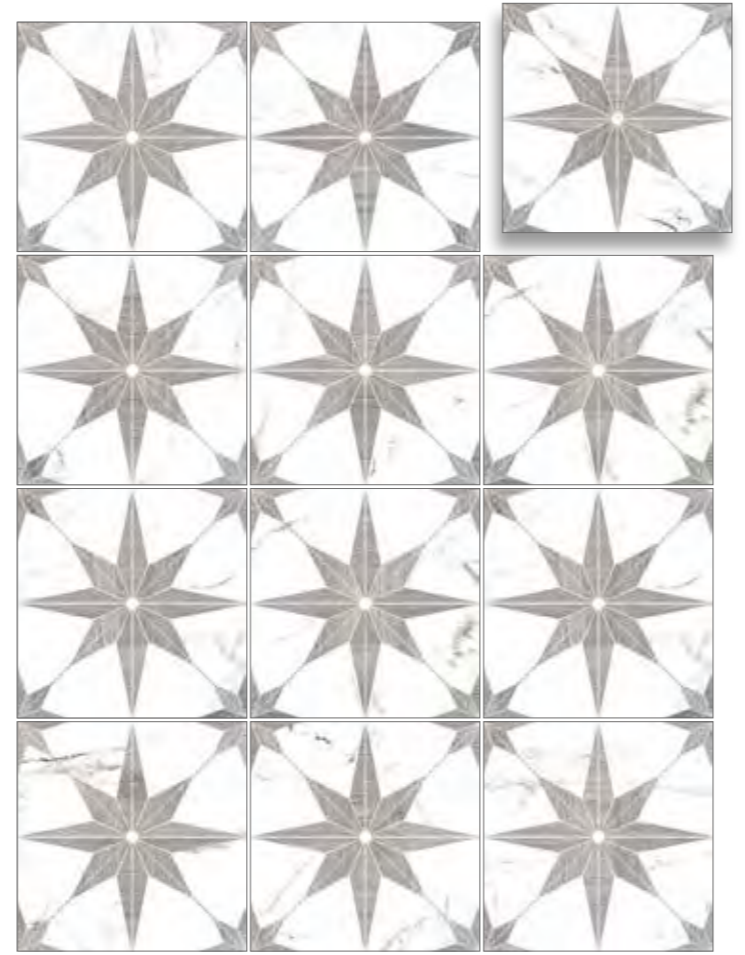

codicer

WALL TILES:
Amazon Smoke 22x90
FLOOR TILES:
Stella Maine Silver 25x25

STELLA LOIRE

PORCELAIN TILES - PORCELÁNICO 25X25cm

STELLA LOIRE NOCE 25X25

STELLA LOIRE SILVER 25X25

WALL TILES:
Stella Loire Noce 25x25
FLOOR TILES:
Calacatta 33x66