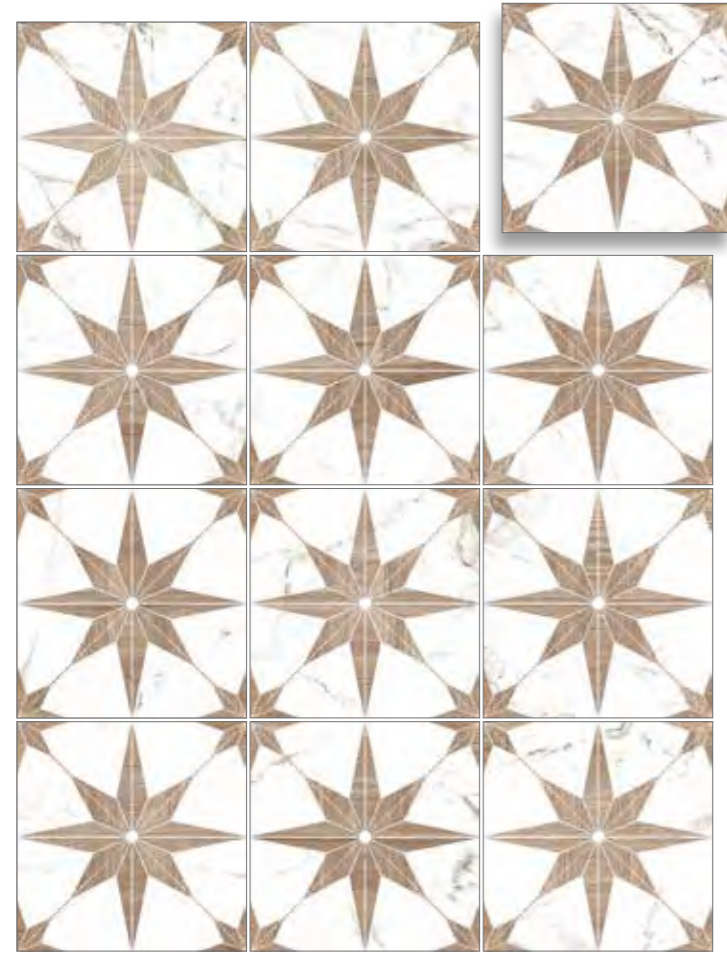

codicer

WALL TILES:
Amazon Smoke 22x90
FLOOR TILES:
Stella Maine Silver 25x25

STELLA LOIRE

PORCELAIN TILES - PORCELÁNICO 25X25cm

STELLA LOIRE NOCE 25X25

STELLA LOIRE SILVER 25X25

WALL TILES:
Stella Loire Noce 25x25
FLOOR TILES:
Calacatta 33x66