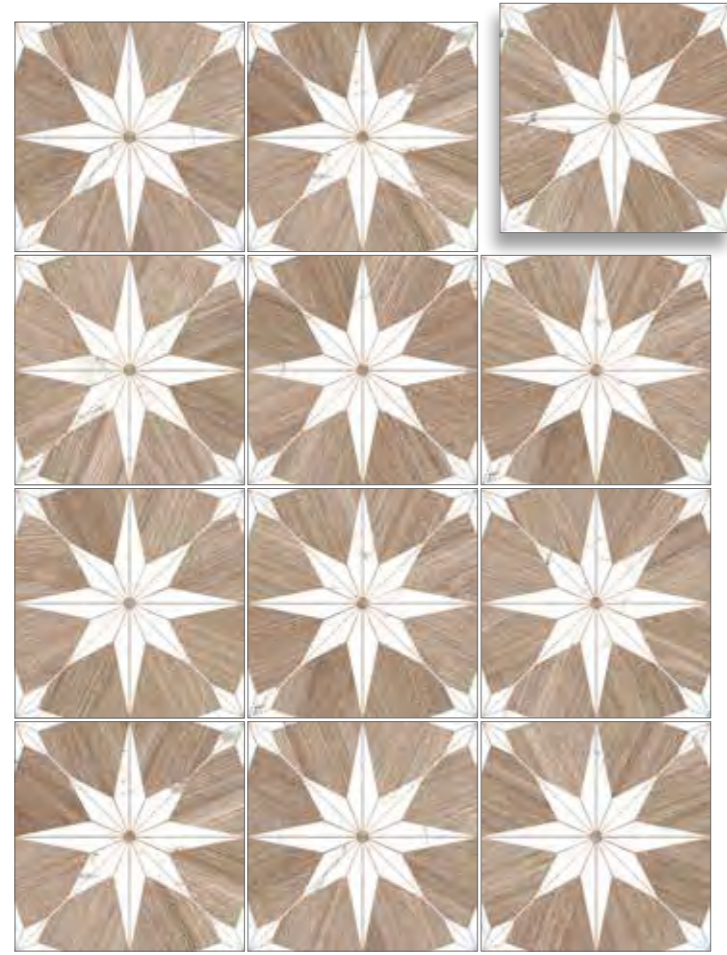

STELLA MAINE

PORCELAIN TILES - PORCELÁNICO 25X25cm

STELLA MAINE NOCE 25X25