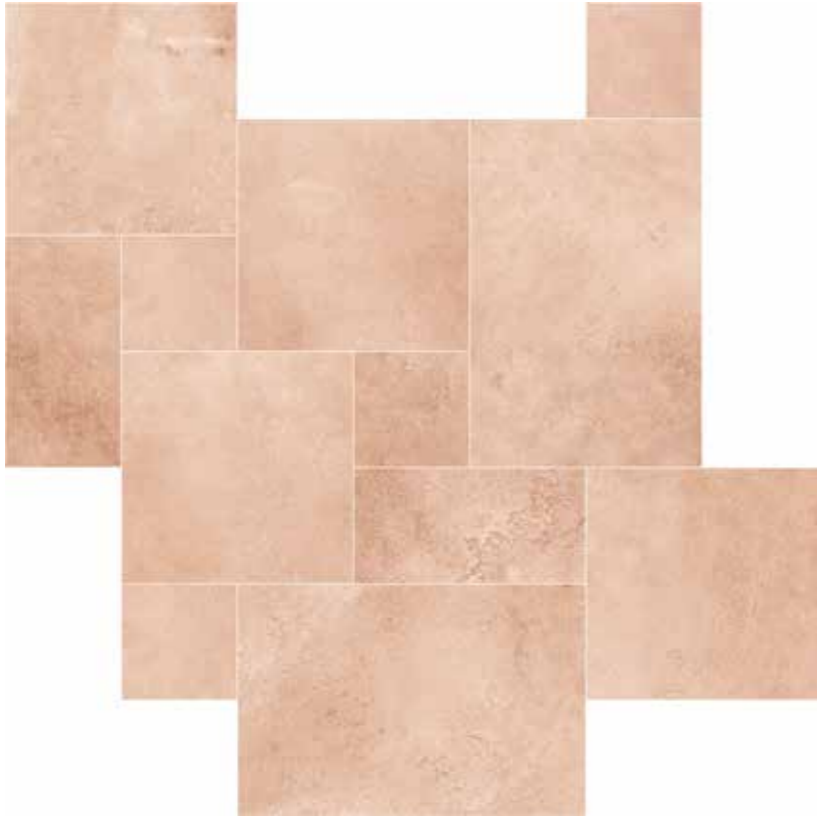

ESPESOR / THICKNESS		Nº GRÁFICAS / NUMBER OF PATTERS	
MOD66	44X66	MOD66	44X66
10mm	10mm	115	23

FLOOR TILES:
Lucano Marfil Mod44x66

ASPDIN

PORCELAIN TILES - PORCELÁNICO 66X66cm

ASPDIN COTTO MOD44X66

ASPDIN COTTO 44X66