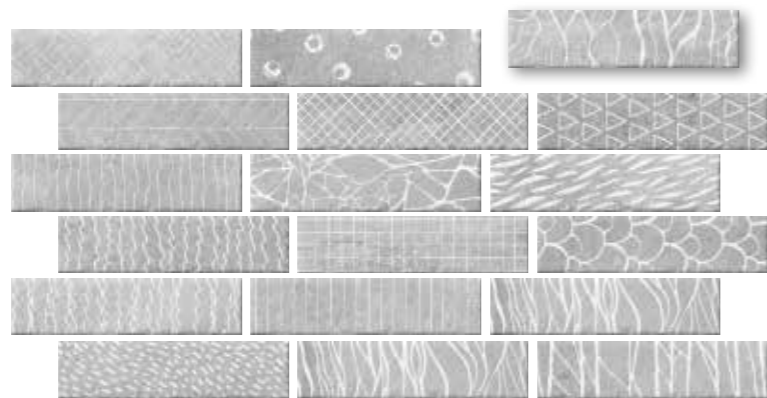

6-84

ASPDIN ESSENCE

PORCELAIN TILES - PORCELÁNICO 6X24.5cm

ASPDIN ESSENCE COTTO BRICK 6X24,5

ASPDIN ESSENCE GREY BRICK 6X24,5

INFORMACIÓN TÉCNICA / TECHNICAL SPECS

ESPESOR / THICKNESS	Nº GRÁFICAS / NUMBER OF PATTERS
6x24,5	112
10mm	