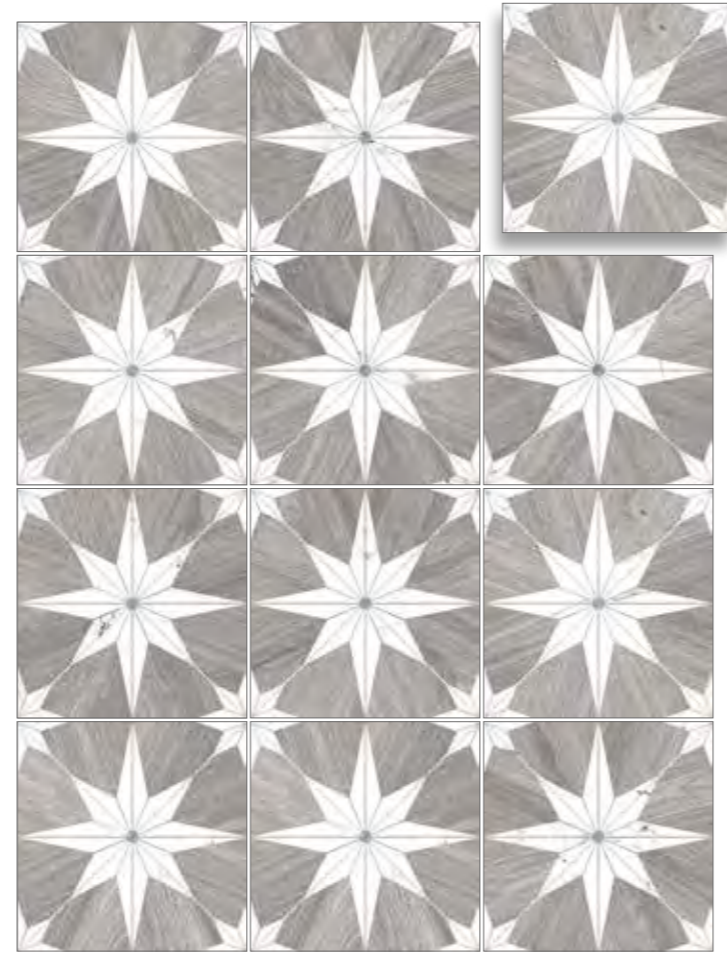

STELLA MAINE SILVER 25X25

INFORMACIÓN TÉCNICA / TECHNICAL SPECS

ESPOSOR / THICKNESS	Nº GRÁFICAS / NUMBER OF PATTERS
25X25	23
10mm	

codicer