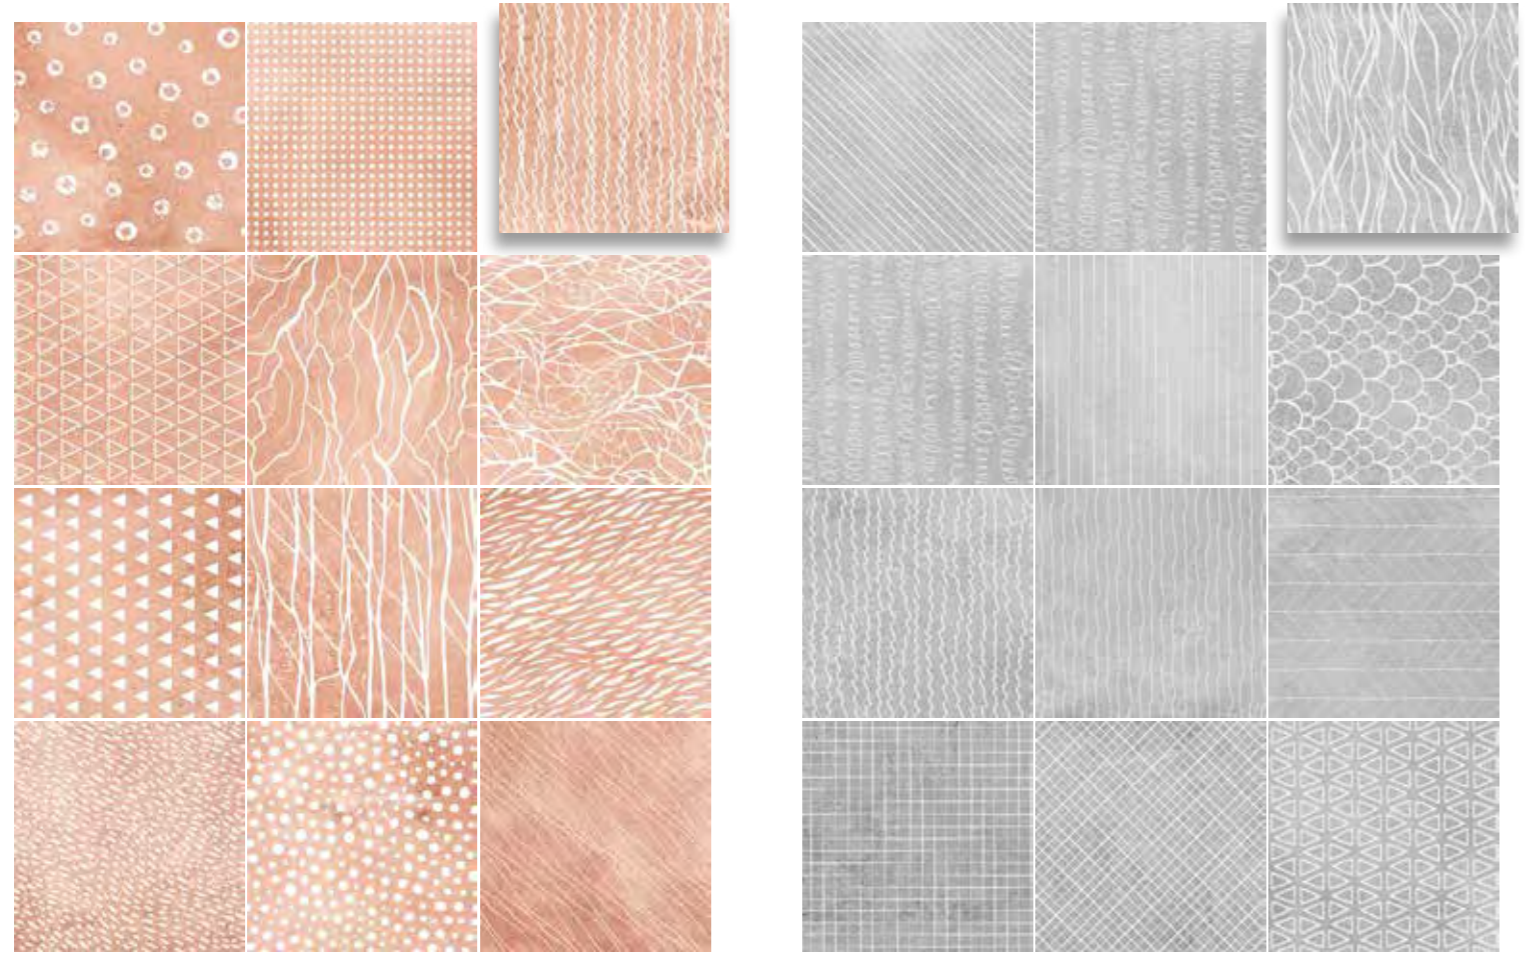

ASPDIN ESSENCE

PORCELAIN TILES - PORCELÁNICO 25X25cm

ASPDIN ESSENCE COTTO 25X25

ASPDIN ESSENCE GREY 25X25