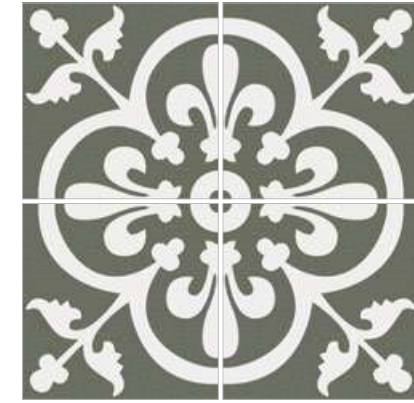

8,5 mm | | **20x20** 8"x8"

Jazz

20x20 / 8"x 8"
FN0EOMB921 / M1155
G4 C1 R10 A

Blues

20x20 / 8"x 8"
FN0EOMB151 / M1155
G4 C1 R10 A

Retro

20x20 / 8"x 8"
FN0EOMB971 / M1155
G4 C1 R10 A

Soul