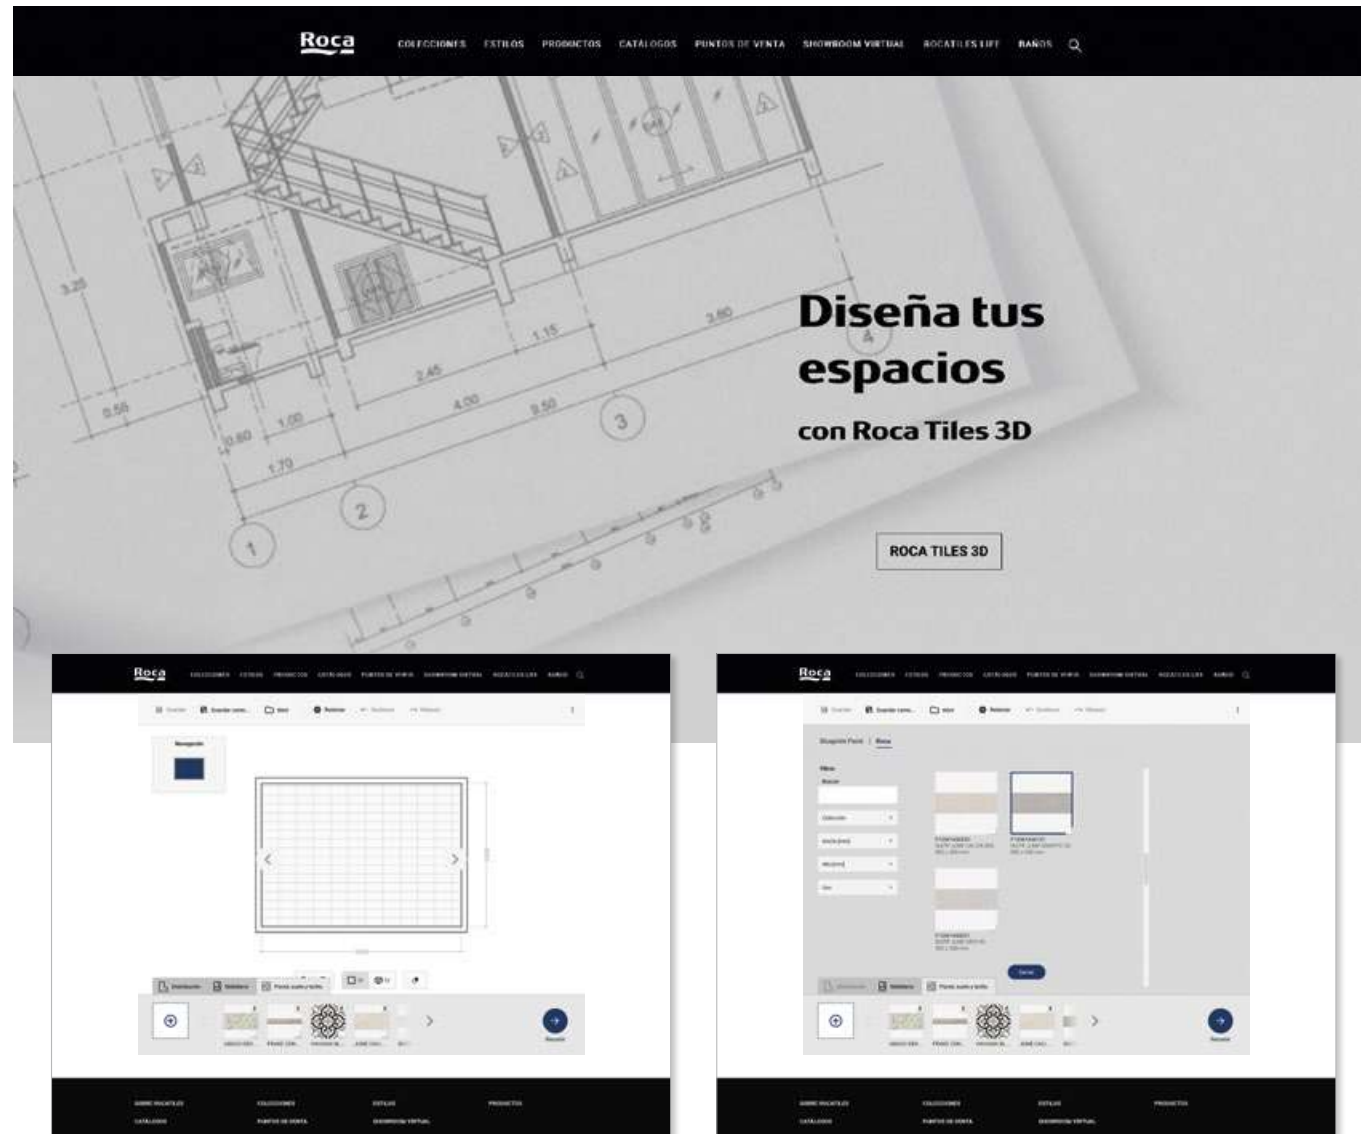

rocatile.com/rocalife

Descubre una nueva forma de imaginar y diseñar espacios con Roca Tiles 3D

Discover a new way of imagining and designing spaces with Roca Tiles 3D

El diseño de baños y estancias ahora es más sencillo y accesible gracias a la innovadora herramienta online de Roca Tiles. Esta nueva aplicación 3D, disponible en nuestra página web, permite a los usuarios visualizar y experimentar con diferentes estilos, colores y texturas, facilitando así la tarea de diseñar espacios de manera intuitiva y versátil.

Con esta herramienta, los usuarios pueden plasmar sus ideas en un boceto digital editable, que pueden guardar y recuperar para continuar su diseño. Lo mejor de todo es que no es necesario descargar programas o aplicaciones adicionales, ya que la funcionalidad 3D de Roca Tiles está directamente integrada en su página web. Simplemente indicando las dimensiones de la estancia a renovar, se puede comenzar el proceso de diseño y combinar los elementos disponibles.