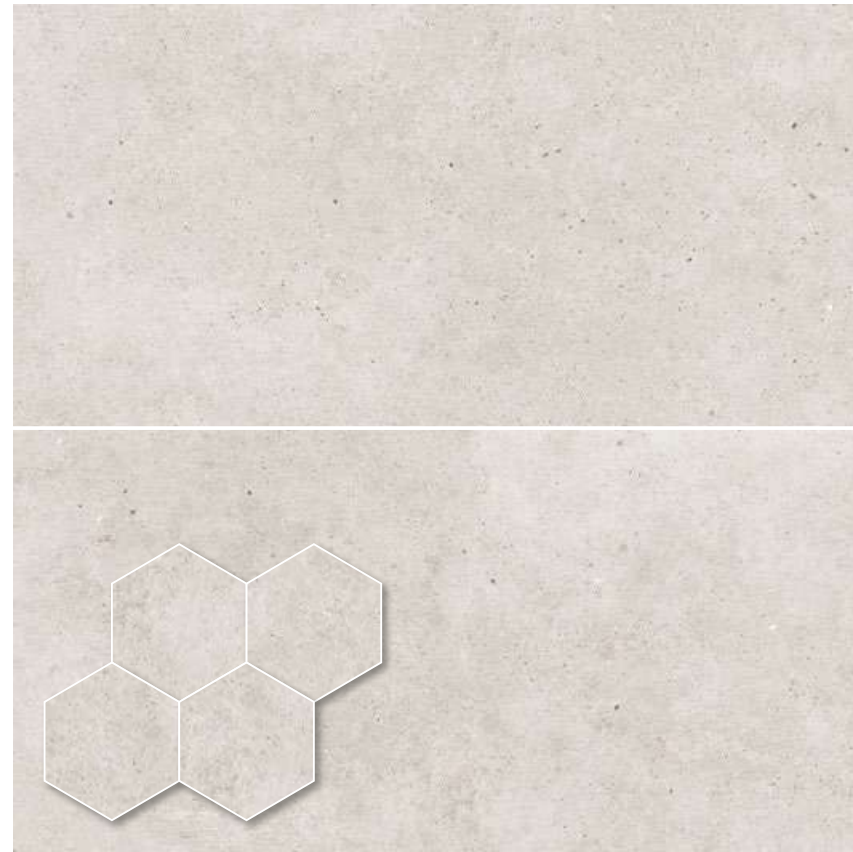

60x120 R 24"x48" R
60x60 R 24"x24" R
30x60 R 12"x24" R

Packing list 152

Caliza

60x120 R / 24"x48" R
FKT7M54ZA1 / M2070
G4 **C1** **R10** **A**

ABS
60x60 R / 24"x24" R
FKT7A60ZA1 / M2002
G4 **C3** **R11** **B**

60x60 R / 24"x24" R
FKT7M60ZA1 / M1120
G4 **C1** **R10** **A**

Malla Hexágono
30x30 / 12"x12"
FKTE030ZA1 / P1500

30x60 R / 12"x24" R
FKT7R57ZA1 / M1120
G4 **C1** **R10** **A**

Rodapié / Skirting
10x60 / 4"x24"
FKTE0JCZA1 / P1300

Peldaño / Step
30x60 / 12"x24"
FKTE057ZA1 / P1615