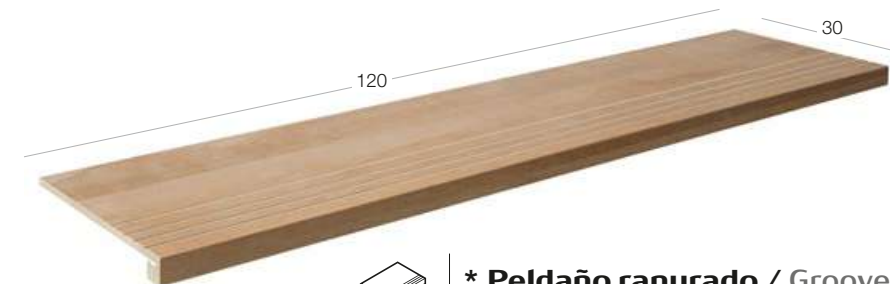

Rodapié medio / Medium skirting

8x60 / 3"x24" 9,5x60 / 4"x24"
10x60 / 4"x24"

Rodapié largo / Long Skirting

9,5x120 / 4"x48" 9,5x90 / 4"x36"

* Peldaño liso / Grooveless step

30x120 / 12"x48" 19,5x120 / 8"x48"
30x90 / 12"x36" 30x60 / 12"x24"