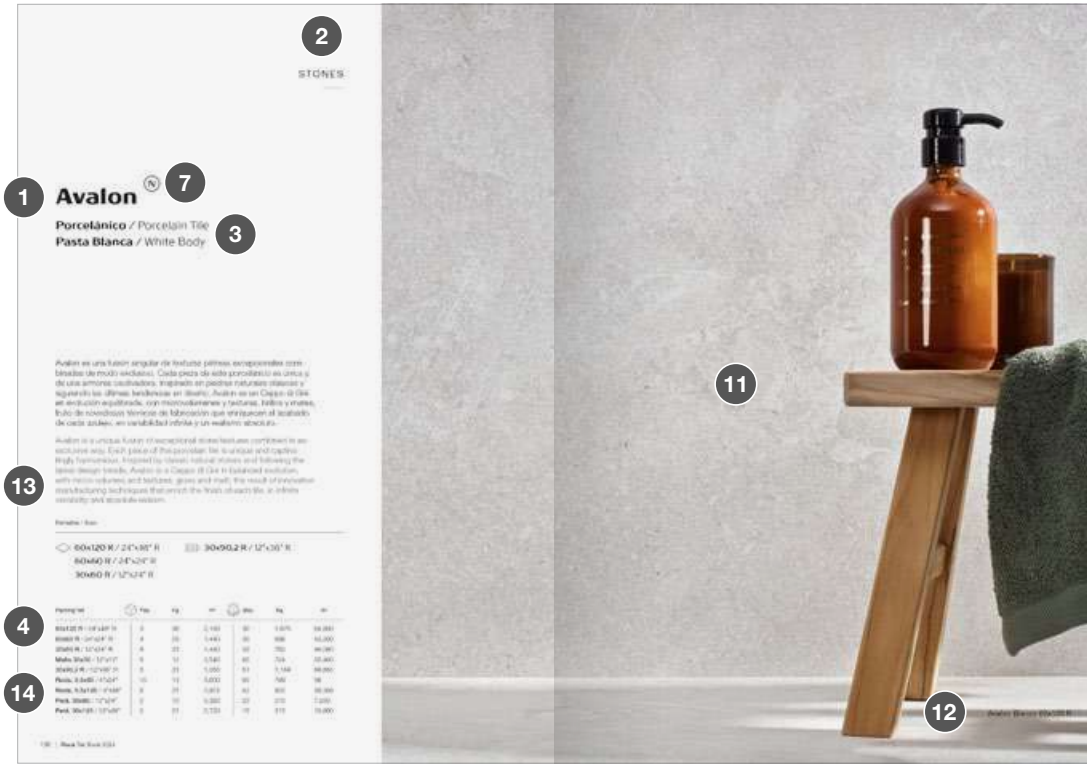

@RocaTile_es

Guía de uso

User guide

Tipología de producto

Product typology

LÁMINAS 7mm
SUPER
FORMATOS

thinbig®

Piezas cerámicas de gran formato para proyectos exigentes. Una colección permeable a la creatividad y el diseño en espacios profesionales, el canal contract o en el hogar, gracias a su diseño limpio, su consistencia, dimensiones y atributos técnicos.