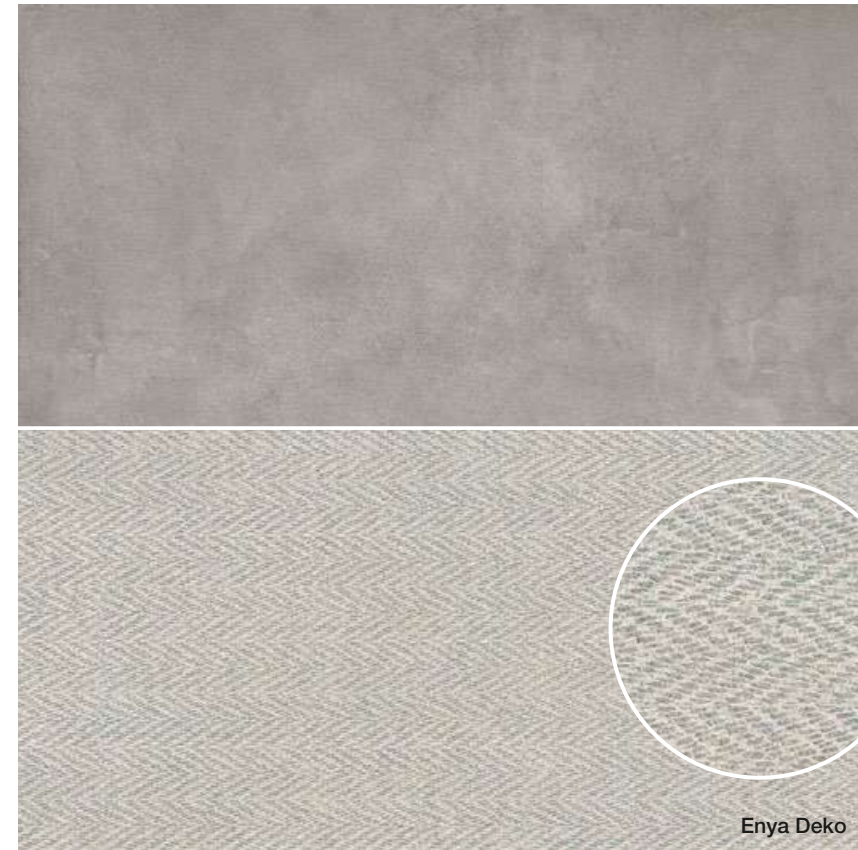

60x120 R 24"x48" R
90x90 R 36"x36" R
60x60 R 24"x24" R
30x60 R 12"x24" R

Packing list 232

* Combinación aleatoria de diseños por caja. / * Random combination of designs in each box.

Gris

60x120 R / 24"x48" R
FWM7M54021 / M2070

90x90 R / 36"x36" R
FWMR0NF021 / M2090

60x60 R / 24"x24" R
FWM7M60021 / M1120

30x60 R / 12"x24" R
FWM7M57021 / M1120

G4 **C1** **R10** **B**

ABS
90x90 R / 36"x36" R
FWM7CNF021 / M2110

G4 **C3** **R11** **B**

Rodapié / Skirting
9,5x90 / 4"x36"
FWME0A0021 / P1470
10x60 / 4"x24"
FWME0JC021 / P1300

In&Out
60x120 R / 24"x48" R
FWM7N54021 / M2110

G4 **C3** **R11** **C**

* **Blossom Deko Gris**
60x120 R / 24"x48" R
F1DR254021 / M2140

* **Blossom Deko Gris**
30x60 R / 12"x24" R
F1DR257021 / M1155

G4 **C2** **R10** **B**

Peldaño / Step
C3 30x90 / 12"x36"
FWME1EF021 / P1680
30x60 / 12"x24"
FWME057021 / P1615

Arena

60x120 R / 24"x48" R
FWM7M54371 / M2070

90x90 R / 36"x36" R
FWMR0NF371 / M2090

60x60 R / 24"x24" R
FWM7M60371 / M1120

30x60 R / 12"x24" R
FWM7R57371 / M1120

G4 **C1** **R10** **B**

ABS
90x90 R / 36"x36" R
FWM7CNF371 / M2110

G4 **C3** **R11** **B**

Rodapié / Skirting
9,5x90 / 4"x36"
FWME0A0371 / P1470
10x60 / 4"x24"
FWME0JC371 / P1300

In&Out
60x120 R / 24"x48" R
FWM7N54371 / M2110

G4 **C3** **R11** **C**

* **Blossom Deko Arena**
60x120 R / 24"x48" R
F1DR254371 / M2140

* **Blossom Deko Arena**
30x60 R / 12"x24" R
F1DR257371 / M1155

G4 **C2** **R10** **B**

Peldaño / Step
C3 30x90 / 12"x36"
FWME1EF371 / P1680
30x60 / 12"x24"
FWME057371 / P1615

Grafito

60x120 R / 24"x48" R
FWM7M54101 / M2070

90x90 R / 36"x36" R
FWMR0NF101 / M2090

60x60 R / 24"x24" R
FWM7M60101 / M1120

30x60 R / 12"x24" R
FWM7R57101 / M1120

G4 **C1** **R10** **B**

ABS
90x90 R / 36"x36" R
FWM7CNF101 / M2110

G4 **C3** **R11** **B**

Rodapié / Skirting
9,5x90 / 4"x36"
FWME0A0101 / P1470
10x60 / 4"x24"
FWME0JC101 / P1300

In&Out
60x120 R / 24"x48" R
FWM7N54101 / M2110

G4 **C3** **R11** **C**

* **Enya Deko Caliza**
60x120 R / 24"x48" R
F1DR154ZA1 / M2140