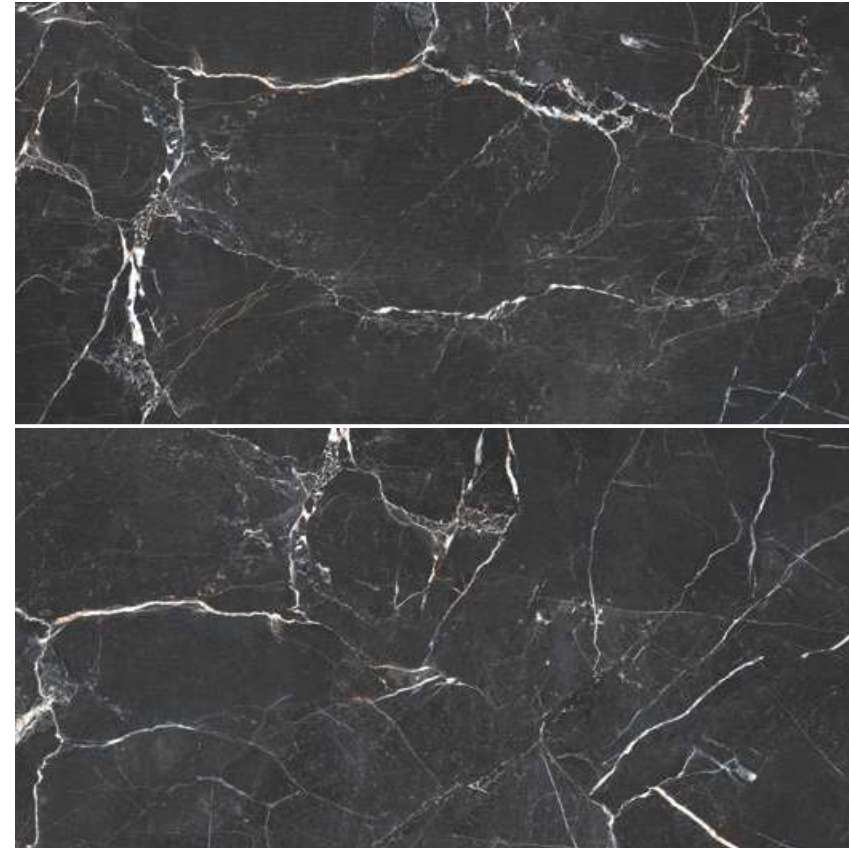

MARBLES

60x120 R 24"x48" R
90x90 R 36"x36" R

Negro

Marble Venato Black
60x120 R / 24"x48" R
F46W054161 / M2070
G4 **C1** **R9**

LM Venato Black MC
60x120 R / 24"x48" R
F46E054161 / M2110
G4

Marble Venato Black
90x90 R / 36"x36" R
F46RONF161 / M2090
G4 **C1** **R9**