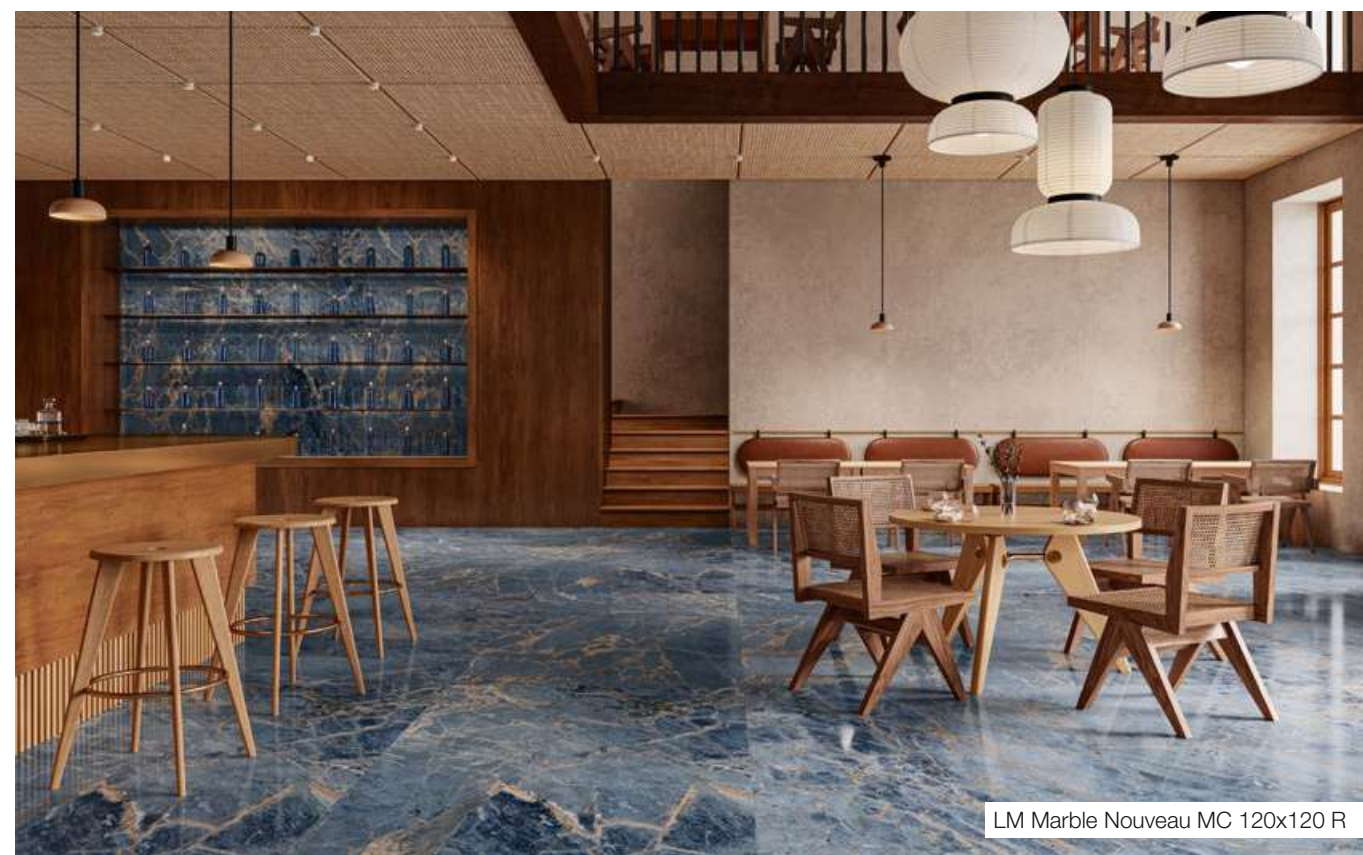

LM Marble Nouveau MC 120x120 R