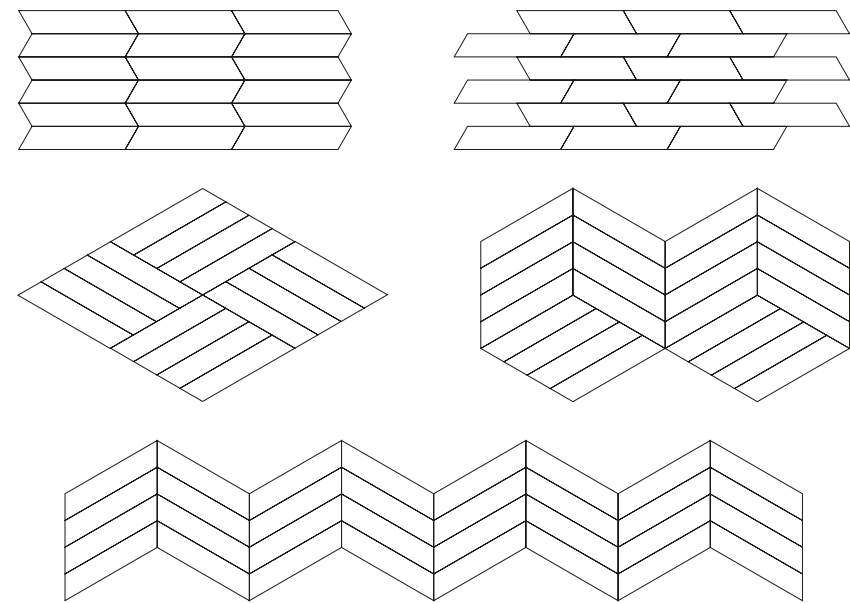

Chevron

Porcelánico / Porcelain Tile

DECORATIVA

9 mm | **8,5x44**
3,5"x18"

Esquemas de colocación / Placement schemes