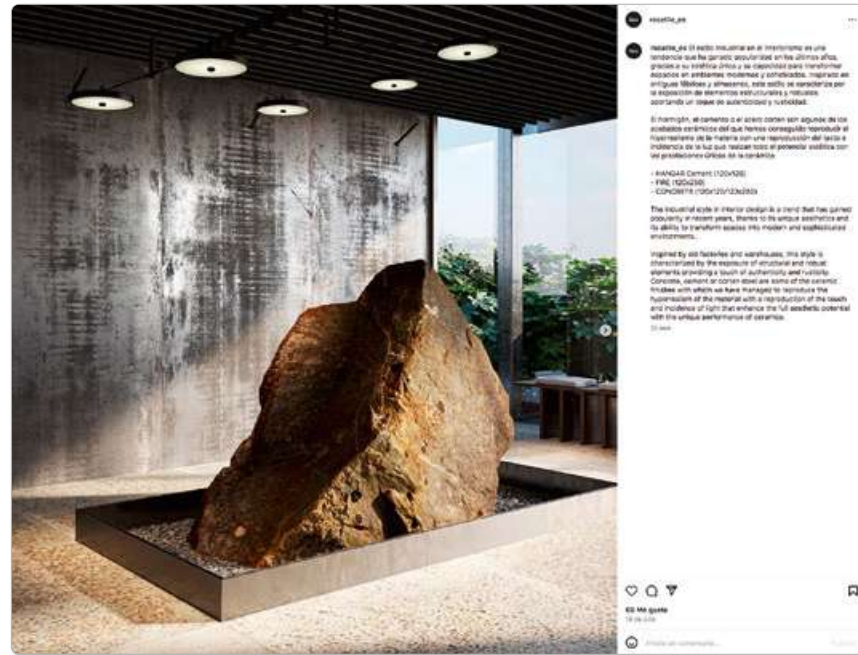

#RocaTileLovers

Nuestras redes al servicio de tu creatividad
Our networks at the service of your creativity

La comunidad de Roca Tiles no deja de crecer, gracias a vuestro apoyo, desde que activamos nuestros perfiles sociales. Los likes, menciones y comentarios que compartís con nosotros nos ayudan a mejorar cada día y a seguir trabajando en los mejores productos cerámicos.

Somos incondicionales de vuestros pasos y nos alegra recibir día a día imágenes o vídeos de los materiales que habéis escogido para vuestros proyectos de decoración o instalaciones, en los que habéis elegido alguna de las colecciones de Roca Tiles para revestir paredes o suelos. Cada vez que nos compartís estas imágenes podemos mostrar proyectos reales de gente real.

Gracias por hacer crecer la comunidad de #RocaTileLovers. Súmate a nuestras redes, descubre tendencias, nuevos materiales y proyectos y sigue mostrando tu creatividad en @RocaTile_es.

The Roca Tiles community has not stopped growing, thanks to your support, since we activated our social profiles. The likes, mentions and comments that you share with us help us to improve every day and to continue working on the best ceramic products.

We are unconditional fans of your steps and we are happy to receive daily images or videos of the materials that you have chosen for your decoration projects or installations, in which you have chosen one of the Roca Tiles collections to all or floor coverings. Every time you share these images with us, we can show real projects by real people.

Thank you for growing the #RocaTileLovers community. Join our networks, discover trends, new materials and projects and keep showing your creativity in @RocaTile_es.