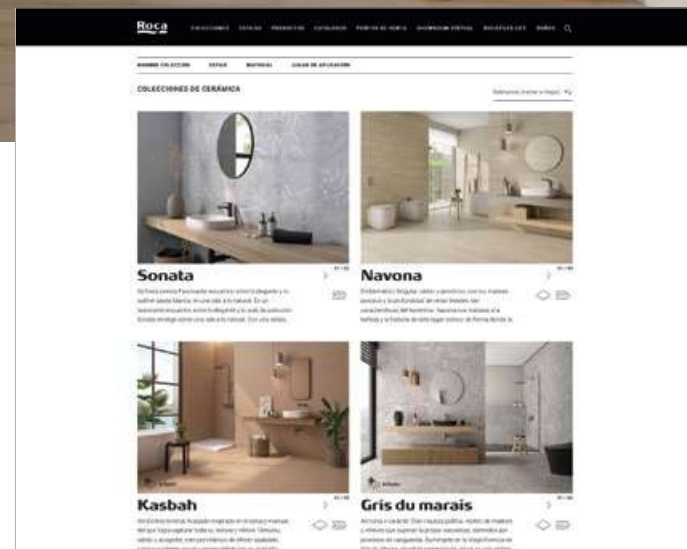

La web **rocatile.com** pone a disposición de los usuarios los productos clasificados en estilos y colecciones para facilitar su localización, con información precisa de cada pieza.

Además incorpora todos los recursos de la compañía para acceder de manera visual y técnica a información útil de cada colección: showroom virtual, catálogos, localizador de puntos de venta, atención al cliente y la sección blog de actualidad: **Rocatiles Life**.

Junto a ello, la web de Roca Tiles incluye una sección corporativa con información del grupo.

The **rocatile.com** website offers users products classified into styles and collections to make locating them easy, with precise information on each piece.

It also includes all the company's resources for visual and technical access to useful information on each collection: virtual showroom, catalogues, point-of-sale locator, customer service and the **Rocatiles Life** blog section.

In addition, the Roca Tiles' website includes a corporate section with information about the group.

Dos nuevos espacios para que puedas acceder de modo rápido y sencillo a nuestros productos, catálogos, puntos de venta o canales sociales activos

Two new spaces so that you can quickly and easily access our products, catalogues, points of sale and active social channels

Rocatiles Life es un blog que nace para inspirar nuevos proyectos o renovaciones de espacios. Abarca contenidos sobre diseño, tendencias, interiorismo y arquitectura.

Su propósito es ser un estimulante visual y de recursos en torno al mundo de la cerámica; un espacio que acerca al lector actualidad, experiencias y novedades interesantes y el potencial de la cerámica de Roca Tiles desde múltiples enfoques.