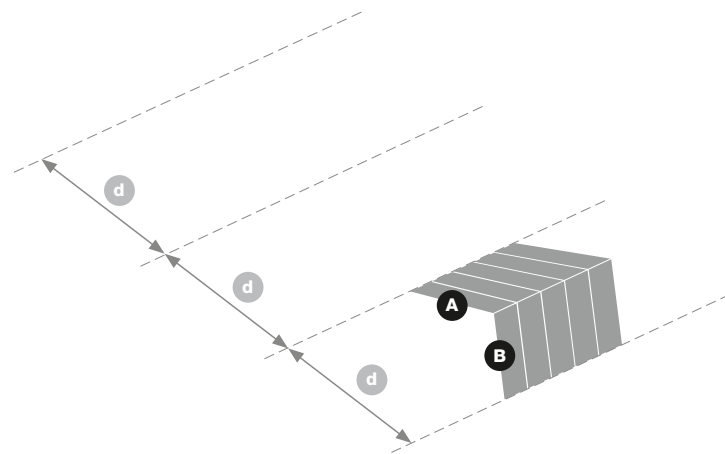

Rock Art Hexagono Mini Blanco 31x26,5

Recomendaciones de colocación / Placement recommendations

8,5x44 / 3,5"x18"

10 Pzs.
7 Kg.
0,374 m²

120 Box
875 Kg.
44,880 m²

Colocar emparejando modelo A+B en filas y columnas.
Place by matching model A+B in rows and columns