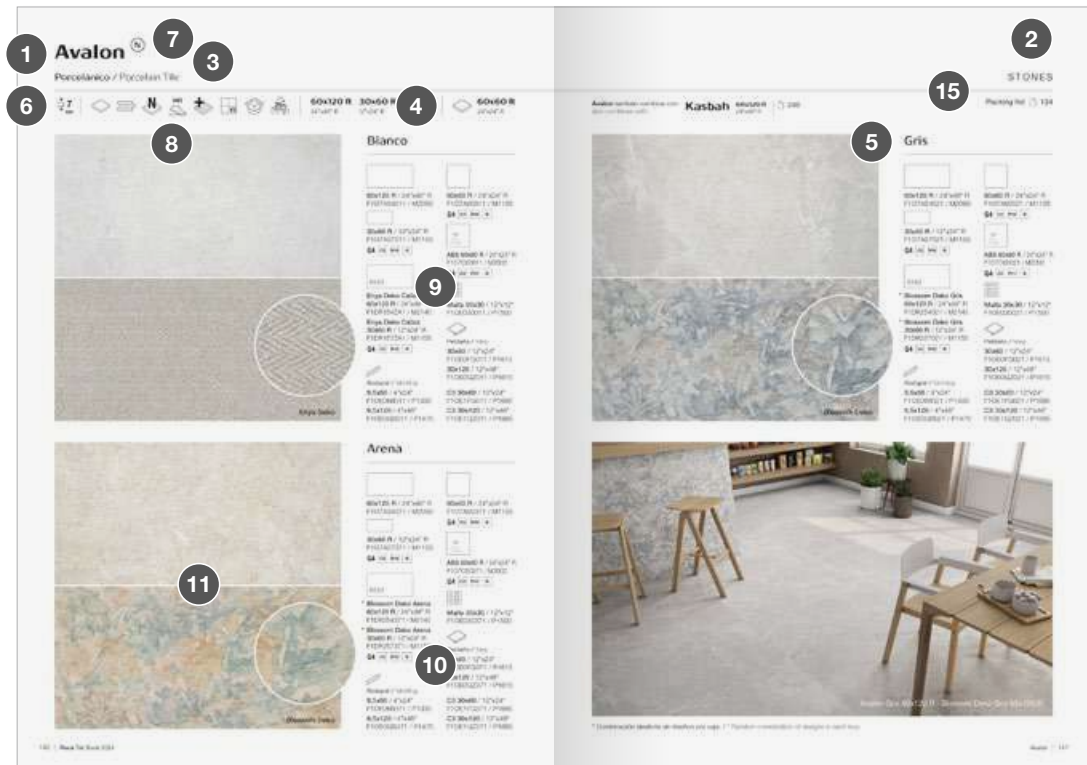

@RocaTile_es

Guía de uso

User guide

Tipología de producto

Product typology

LÁMINAS 7mm
SUPER
FORMATOS

thinbig®

Piezas cerámicas de gran formato para proyectos exigentes. Una colección permeable a la creatividad y el diseño en espacios profesionales, el canal contract o en el hogar, gracias a su diseño limpio, su consistencia, dimensiones y atributos técnicos.