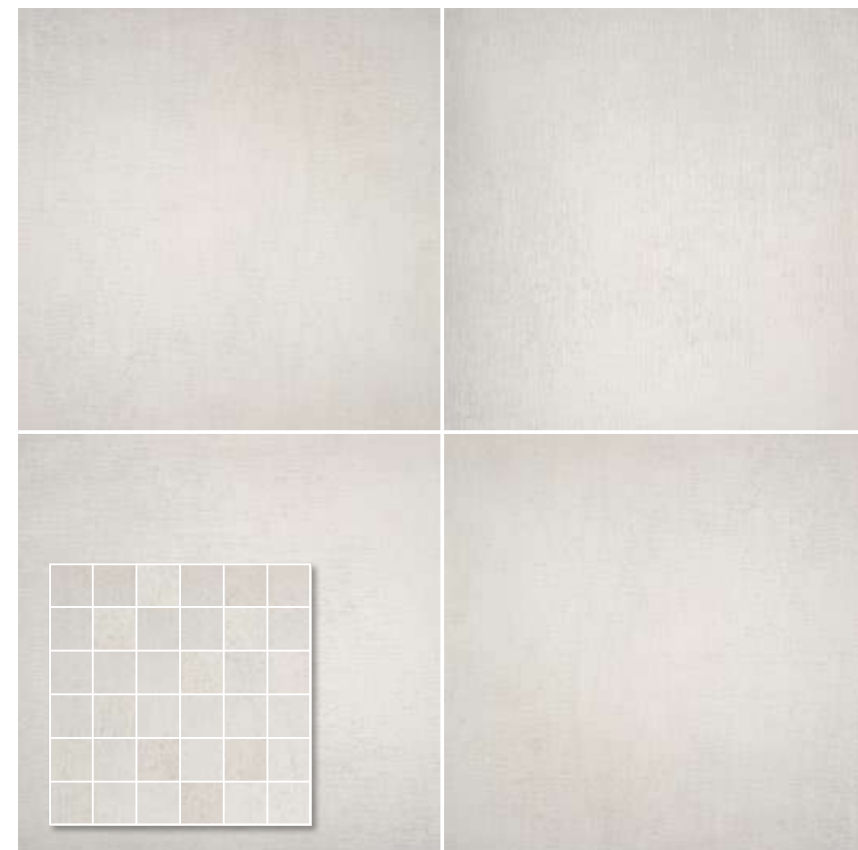

Gris

60x60 R / 24"x24" R
FJT7M60021 / M1120

G4 C1 R9 A

30x60 R / 12"x24" R
FJT7M57021 / M1120

G4 C1 R9 A

Malla 30x30 / 12"x12"
FJT7T30021 / P1500

Rodapié / Skirting
8x60 / 3"x24"
FJT4TBY021 / P1300

Peldaño / Step
30x60 / 12"x24"
FJT2T57021 / P1615