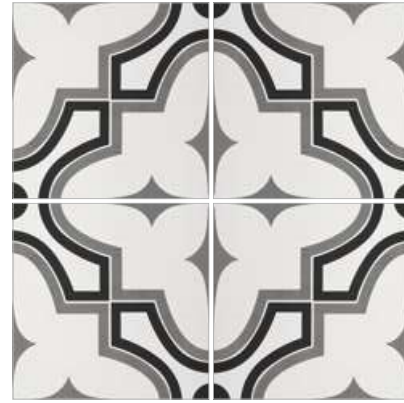

Block Square Block Triangle Block Flower

Block Arrow Blanco Brillo 5x25 - Block Flower Azul 20x20

Casablanca

Pasta Blanca / White Body

DECORATIVA

8 mm | | **20x20** 8"x8"

Heritage

20x20 / 8"x 8"
FY1EOMBHT1 / M1155
G3 C1