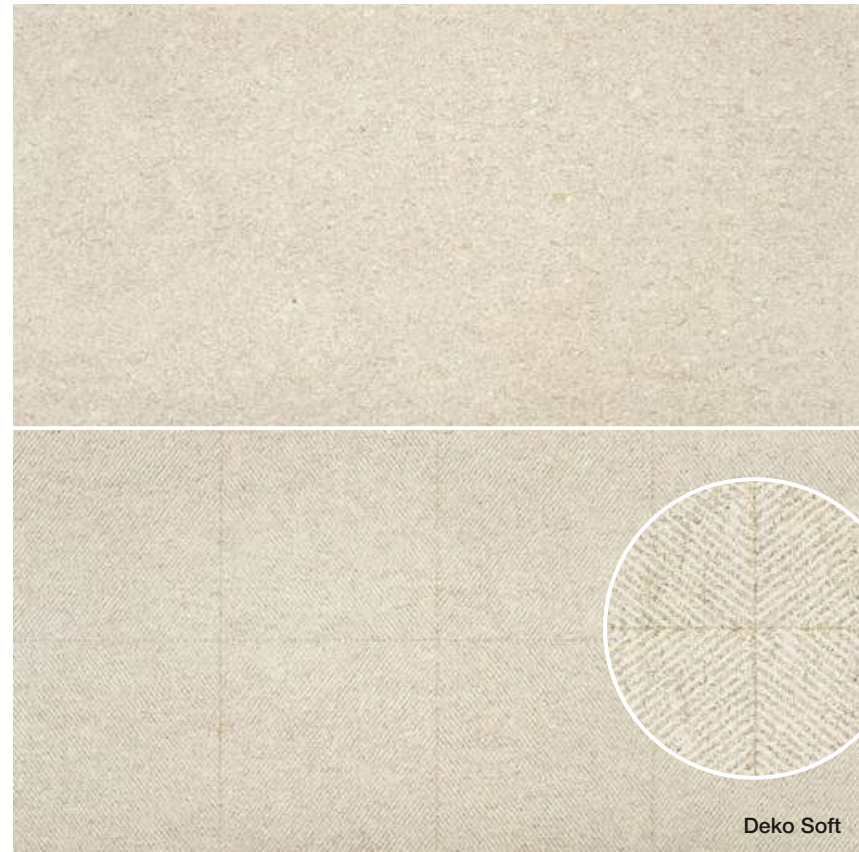

60x120 R 24"x48" R
60x60 R 24"x24" R

Packing list 224

Arena

60x120 R / 24"x48" R
GAV7B54371 / M2090
G4

Deko Vesta
60x120 R / 24"x48" R
GAV7D54371 / M2090
G4

60x60 R / 24"x24" R
GAVRA60371 / M1120
G4

Rodapié / Skirting
9,5x120 / 4"x48"
GAVE0GB371 / P1470

Peldaño / Step
30x120 / 12"x48"
GAVE0GZ371 / P1685

* Combinación aleatoria de diseños por caja. / * Random combination of designs in each box.