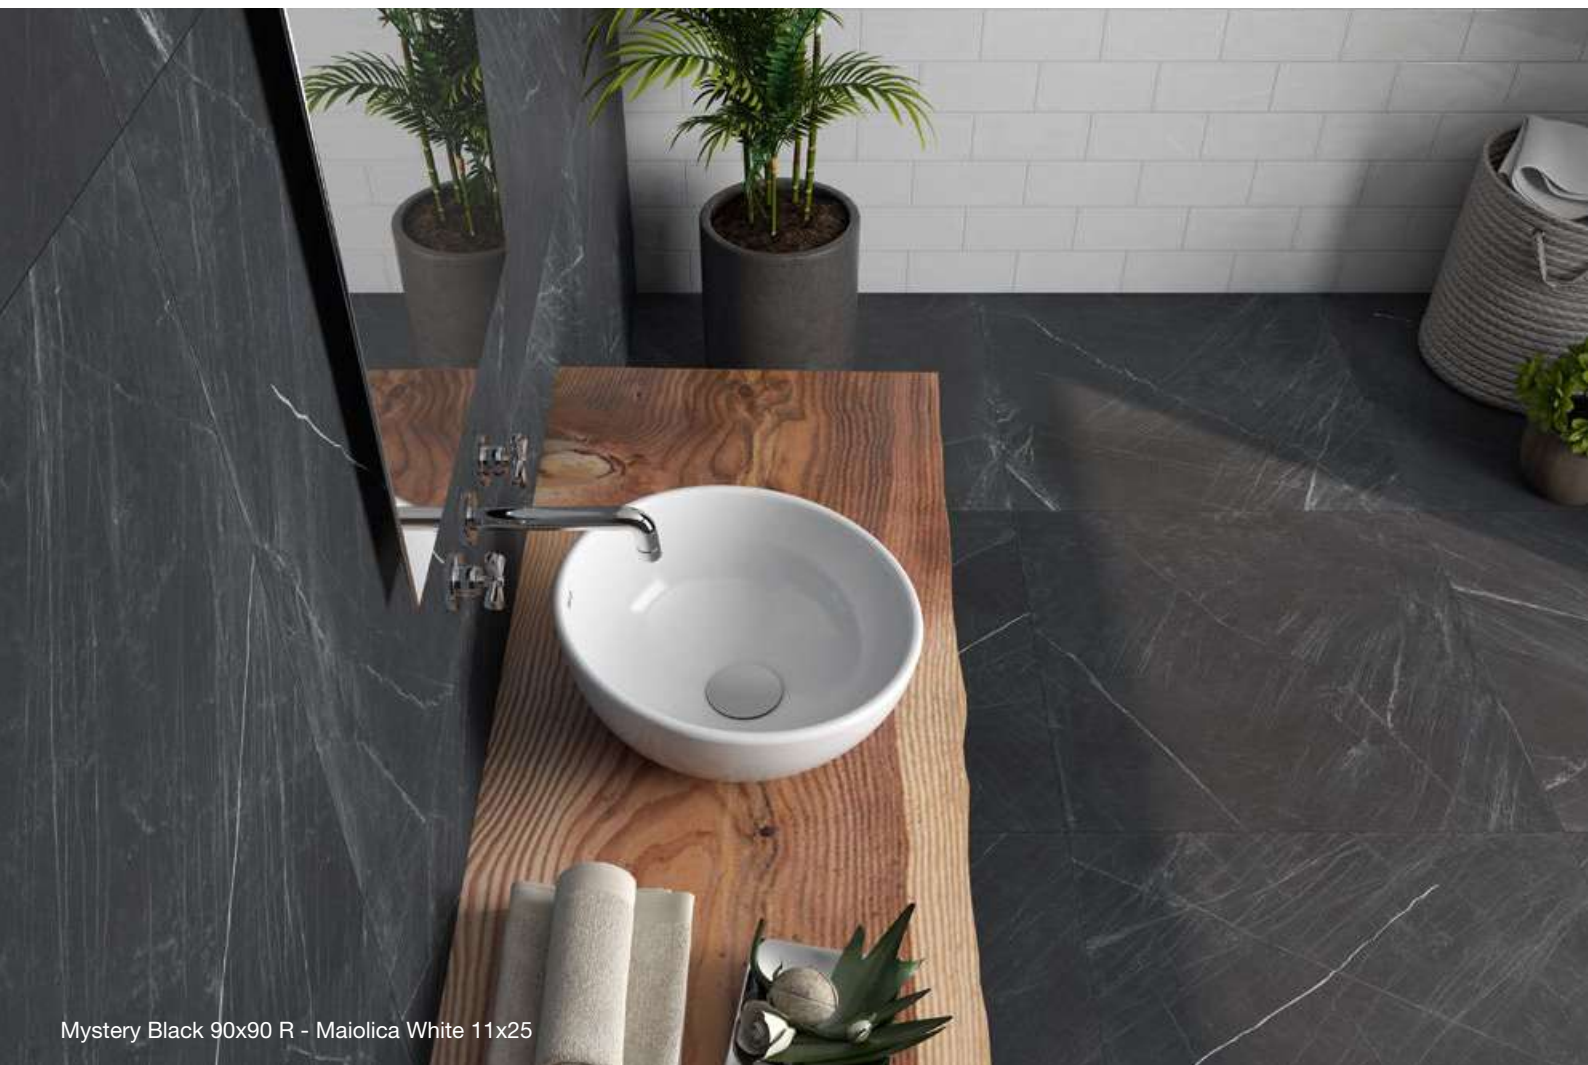

Mystery Black 90x90 R - Abbey ABS Roble 19,5x120 R - Suite Abbey Roble 30x90,2 R

Mystery Black 90x90 R - Maiolica White 11x25