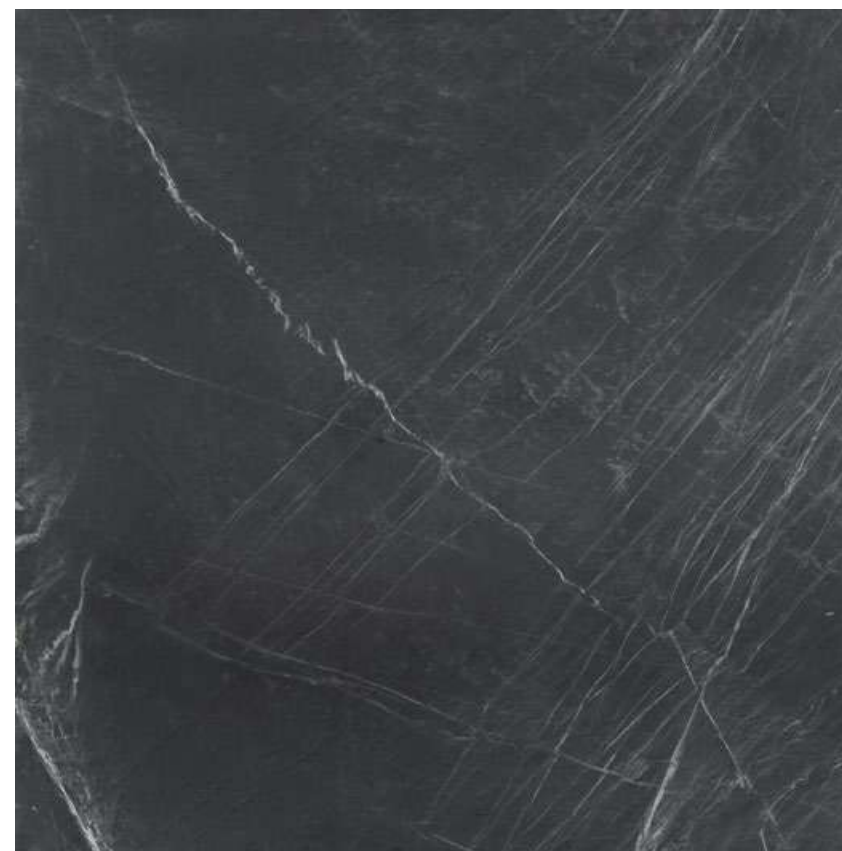

Mystery

Porcelánico / Porcelain Tile

STONES

Negro

90x90 R / 36"x36" R
FN5R0NF161 / M2090

G4 C1 R10

Rodapié / Skirting

9,5x90 / 4"x36"
FZ5E0A0161 / P1470