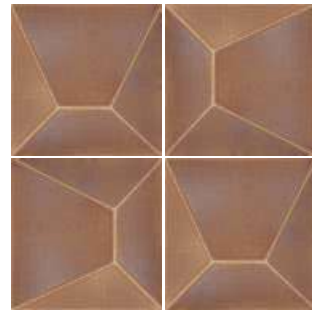

DECORATIVA

34 mm |  |  | 15,4x15,4 6"x6"

RV Block 3D White MT
15,4x15,4 / 6"x6"
FJG0239011 / M2440

RV Block 3D Black MT
15,4x15,4 / 6"x6"
FJG0239161 / M2440

RV Block 3D Oxide BR
15,4x15,4 / 6"x6"
FJG0239211 / M2440