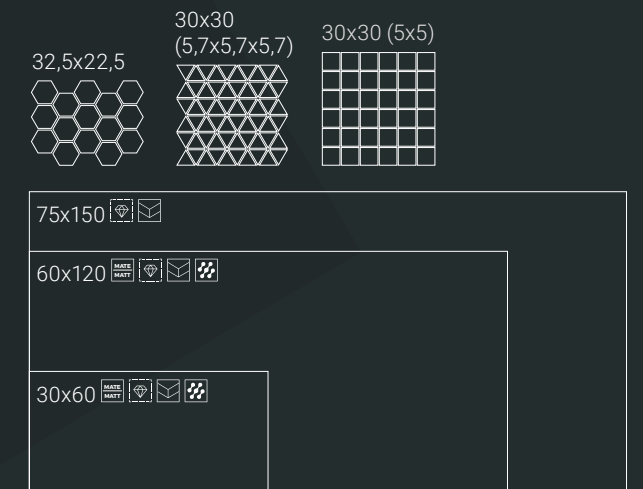

NAPLES

NAPLES
White

280CM

120CM

Naples White 120x280
Naples 120x120

NAPLES
White

SENA

SENA
Perla