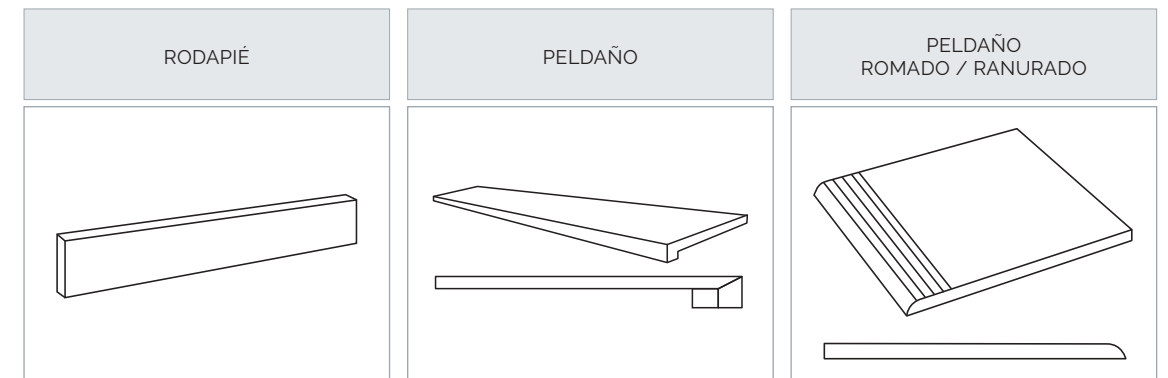

Piezas complementarias
Complementary Tiles / Pièces Complémentaires

* Consultar la posibilidad de tratamientos antideslizantes
* Possibility of anti-slip treatments

Porcebloc
Start

▲
TWENTYMM
▼