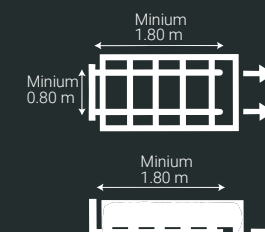

RECOMENDACIONES - RECOMMENDATIONS

Nunca usar este espacio.
Never use this place for support.

ALMACENAMIENTO - STORAGE

Debemos usar un camión grúa montacargas de 2,5 m. de longitud extendido al máximo para una correcta manipulación de las cajas. En condiciones normales los montacargas están situados en la mitad de la parte más larga del pallet, ya que deben sujetar la máxima profundidad del pallet. **NUNCA UTILIZAR EL HUECO CENTRAL PARA CARGAR.** / We should use a forklift truck, at least 2,5 mts. long, with the forks positioned in the largest width position, in order to handle the pallet on a proper way. Under normal conditions, the forks are positioned in the middle of the long side of the pallet, as they must hold the whole depth of the pallet. **NEVER USE THE CENTRAL HOLE FOR CHARGE.**