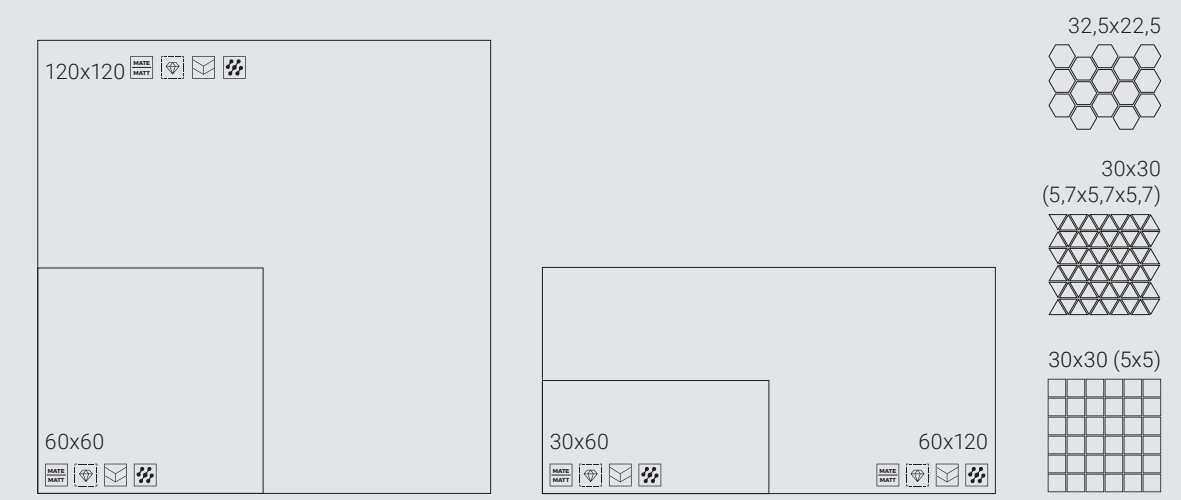

Formatos / Formats

Formato	Pz/cj	Pz/pl	M²/cj	M²/pl	Cj/pl	Kg/cj	Kg/Total
30x60 (C)	6	288	1,08	51,84	48	22,00	1076
60x60	4	120	1,44	43,2	30	30,00	920
60x120	2	64	1,44	46,08	32	34,50	1129
60x120 Riv.	2	64	1,44	46,08	32	34,50	1129
120x120	1	36	1,44	51,84	36	38,40	1422,4
MALLA HEX	9	432	0,65	31,2	48	13,50	668
MALLA TRIS	7	336	0,63	30,24	48	15,40	759,2
MALLA (5)	11	462	1,00	42	42	23,00	986

Porcelux 30x60 / 60x60 / 60x120 / 120x120
11.81"x23.62" / 23.62"x23.62" / 23.62"x47.24" / 47.24"x47.24"