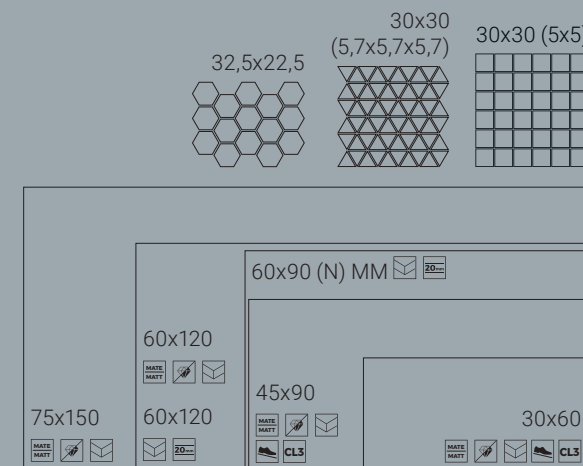

Porcebloc
Start

▲
TWENTYMM
▼

Formato	Pz/cj	Pz/pl	M²/cj	M²/pl	Cj/pl	Kg/cj	Kg/Total
30x60 (C)	6	288	1,08	51,84	48	22,00	1076
45x90	3	132	1,21	53,24	44	28,70	1282,8
60x60	4	120	1,44	43,2	30	30,00	920
60x90 (N) MM	1	40	0,54	21,6	40	21,60	894
60x120	2	64	1,44	46,08	32	34,50	1129
60x120	1	32	0,72	23,04	32	34,20	1119,40
60,5x60,5 (N) MM	2	60	0,73	21,9	30	28,80	884
75x150	1	40	1,13	45,2	40	28,00	1184
90x90	2	54	1,62	43,74	27	40,00	1110
120x120	1	36	1,44	51,84	36	38,40	1422,4
MALLA HEX	9	432	0,65	31,2	48	13,50	668
MALLA TRIS	7	336	0,63	30,24	48	15,40	759,2
MALLA (5)	11	462	1,00	42	42	23,00	986