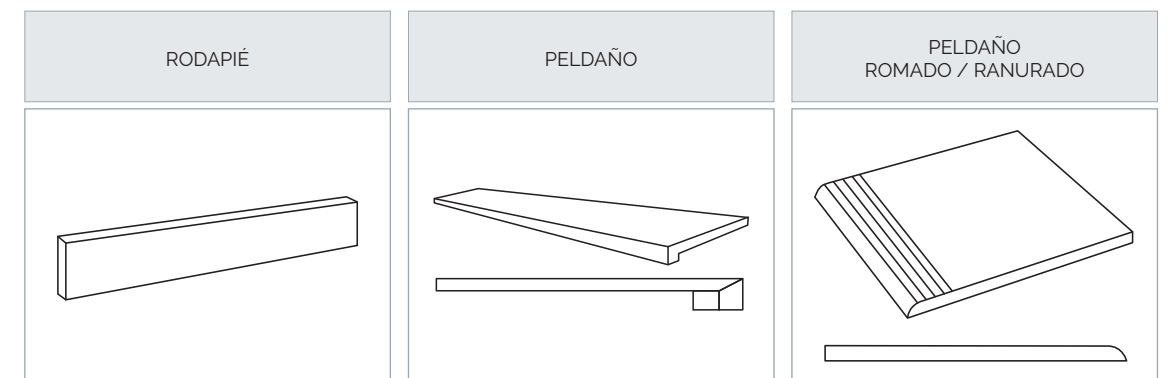

Naples

Naples White

Rlv. Naples White 60x120 **NEW**

Malla Naples White
30x30 (5x5)

Malla Hex Naples White
32,5x22,5

Malla Tris Naples White
30x30 (5,7x5,7x5,7)

Porcelux
Naples

Piezas complementarias
Complementary Tiles / Pièces Complémentaires