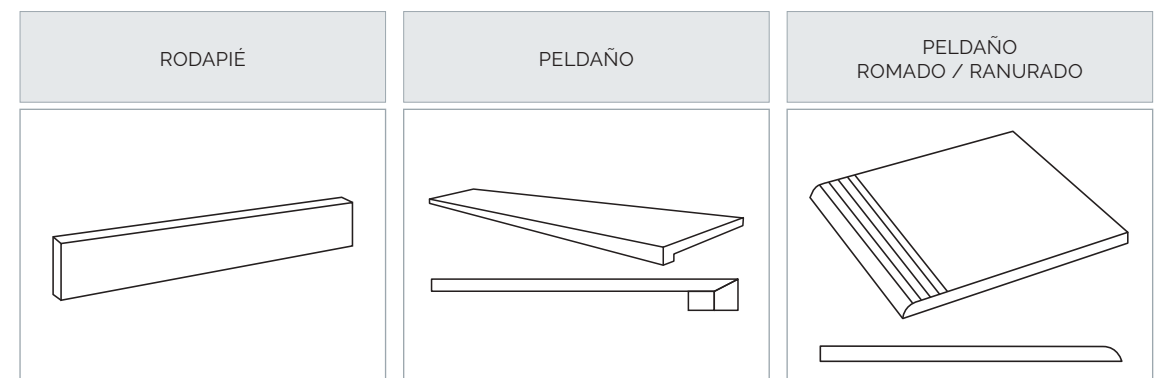

MAXIMUM
UNLIMITED CREATION

Night Black

Malla Hex Night Black
32,5x22,5

Malla Tris Night Black
30x30 (5,7x5,7x5,7)

Malla Night Black
30x30 (5x5)

Porcebloc
Night

Piezas complementarias
Complementary Tiles / Pièces Complémentaires