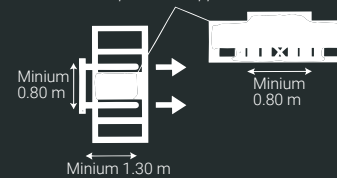

RECOMENDACIONES - RECOMMENDATIONS

Nunca usar este espacio.
Never use this place for support.

ALMACENAMIENTO - STORAGE

Debemos usar un camión grúa montacargas de 2,5 m. de longitud extendido al máximo para una correcta manipulación de las cajas. En condiciones normales los montacargas están situados en la mitad de la parte más larga del pallet, ya que deben sujetar la máxima profundidad del pallet. **NUNCA UTILIZAR EL HUECO CENTRAL PARA CARGAR.** / We should use a forklift truck, at least 2,5 mts. long, with the forks positioned in the largest width position, in order to handle the pallet on a proper way. Under normal conditions, the forks are positioned in the middle of the long side of the pallet, as they must hold the whole depth of the pallet. **NEVER USE THE CENTRAL HOLE FOR CHARGE.**