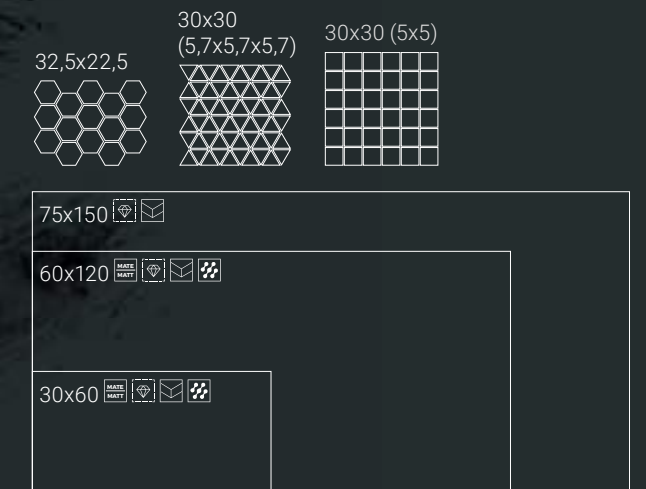

ALMADÉN

280CM

Almadén 120x280
Etna marfil 120x120

120CM

BAHREIN

BAHREIN
Gold

280CM

120CM