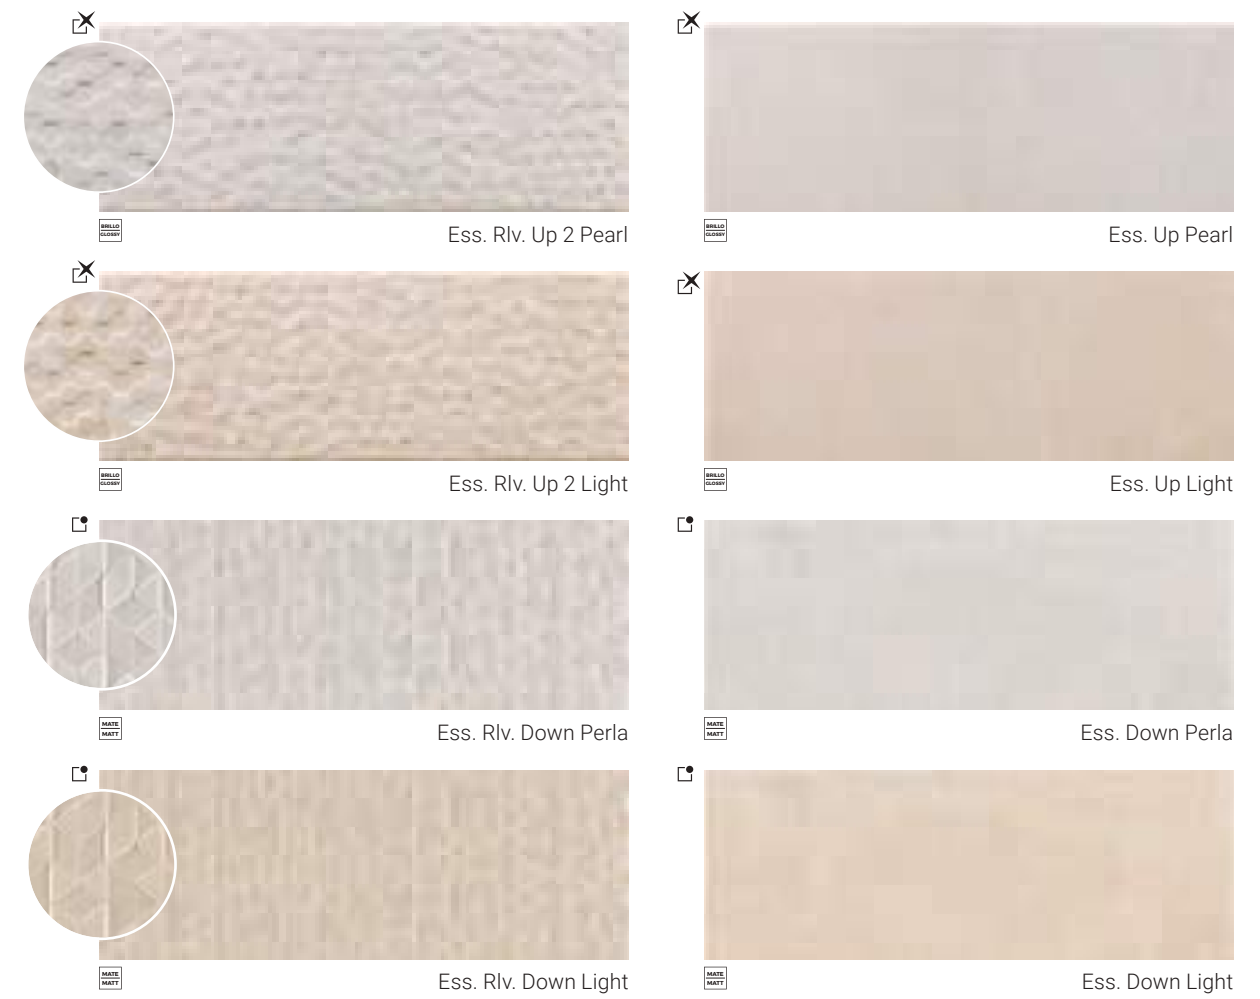

Ess. Up / Ess. Down