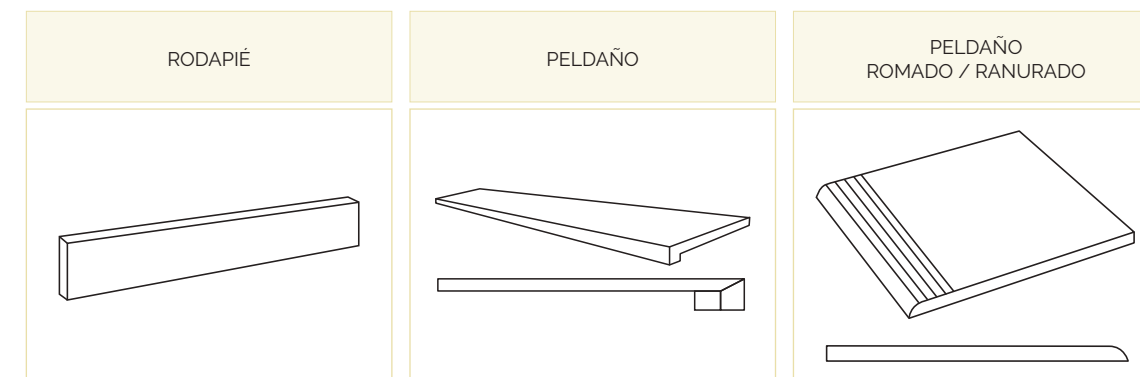

Malla Milos Black
30x30 (5x5)

Malla Milos Blue
Gris 30x30 (5x5)

Malla Milos Green
30x30 (5x5)

Malla Milos Brown
30x30 (5x5)

Piezas complementarias
Complementary Tiles / Pièces Complémentaires

Formato	Pz/cj	Pz/pl	M²/cj	M²/pl	Cj/pl	Kg/cj	Kg/Total
30x60 (C)	6	288	1,08	51,84	48	23,60	1152,80
60x120	2	64	1,44	46,08	32	34,25	1121
60x60	4	120	1,44	43,2	30	30,00	920
120x120	1	36	1,44	51,84	36	36,36	1348,96
MALLA HEX	9	432	0,65	31,2	48	13,50	668
MALLA TRIS	7	336	0,63	30,24	48	15,40	759,2
MALLA (5)	11	462	1,00	42	42	23,00	986