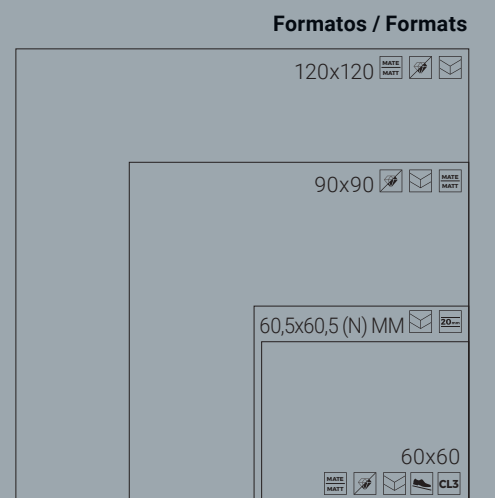

Porcebloc
Start

▲
TWENTYMM
▼

Formato	Pz/cj	Pz/pl	M²/cj	M²/pl	Cj/pl	Kg/cj	Kg/Total
30x60 (C)	6	288	1,08	51,84	48	22,00	1076
45x90	3	132	1,21	53,24	44	28,70	1282,8
60x60	4	120	1,44	43,2	30	30,00	920
60x90 (N) MM	1	40	0,54	21,6	40	21,60	894
60x120	2	64	1,44	46,08	32	34,50	1129
60x120	1	32	0,72	23,04	32	34,20	1119,40
60,5x60,5 (N) MM	2	60	0,73	21,9	30	28,80	884
75x150	1	40	1,13	45,2	40	28,00	1184
90x90	2	54	1,62	43,74	27	40,00	1110
120x120	1	36	1,44	51,84	36	38,40	1422,4
MALLA HEX	9	432	0,65	31,2	48	13,50	668
MALLA TRIS	7	336	0,63	30,24	48	15,40	759,2
MALLA (5)	11	462	1,00	42	42	23,00	986