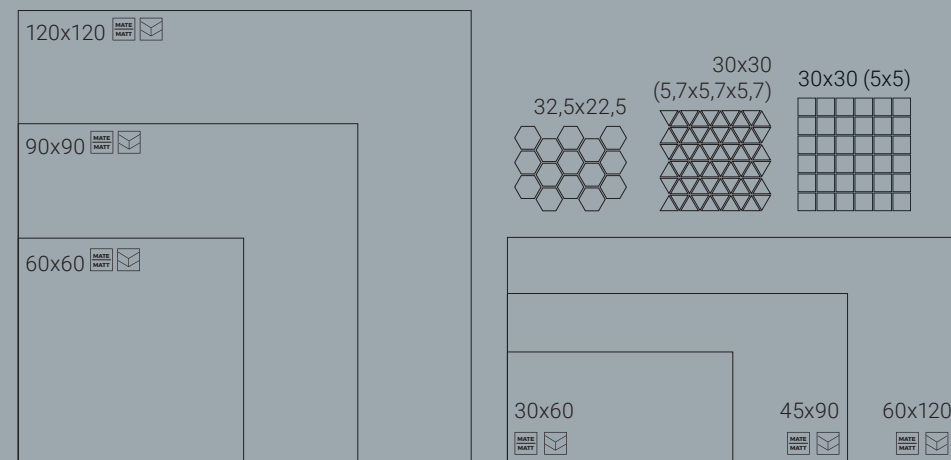

Formatos / Formats

Formato	Pz/cj	Pz/pl	M²/cj	M²/pl	Cj/pl	Kg/cj	Kg/Total
30x60 (C)	6	288	1,08	51,84	48	22,00	1076
45x90	3	132	1,21	53,24	44	28,70	1282,8
60x60	4	120	1,44	43,2	30	30,00	920
60x120	2	64	1,44	46,08	32	34,50	1129
90x90	2	54	1,62	43,74	27	40,00	1110
120x120	1	36	1,44	51,84	36	38,40	1422,4
MALLA HEX	9	432	0,65	31,2	48	13,50	668
MALLA TRIS	7	336	0,63	30,24	48	15,40	759,2
MALLA (5)	11	462	1,00	42	42	23,00	986

Porcebloc
30x60 / 45x90 / 60x60 / 60x120 / 90x90 / 120x120
11.81"x23.62" / 17.72"x35.43" / 23.62"x23.62" /
23.62"x47.24" / 35.43"x35.43" / 47.24"x47.24"