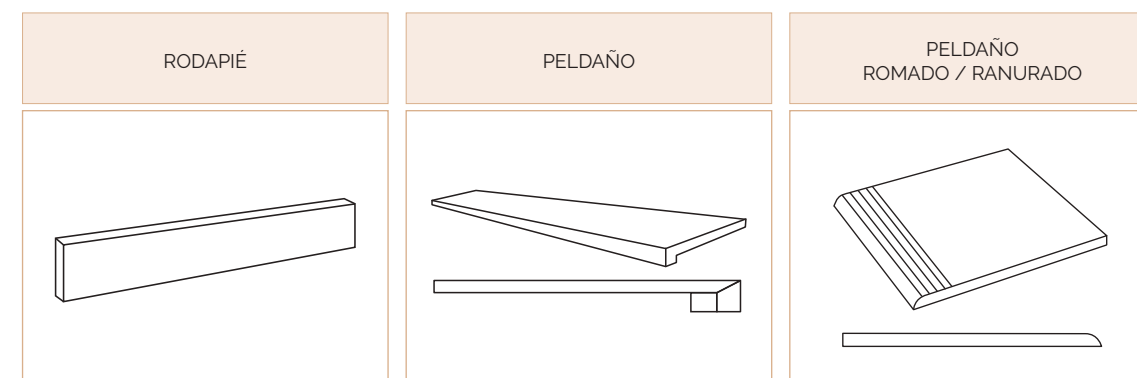

Trunk Natural 23x120
Trunk Dec Natural 23x120

Trunk Dec

Trunk Dec Blanco

Trunk Dec Grey

Trunk Dec Haya

Trunk Dec Natural

Formatos / Formats

Piezas complementarias Complementary Tiles / Pièces Complémentaires