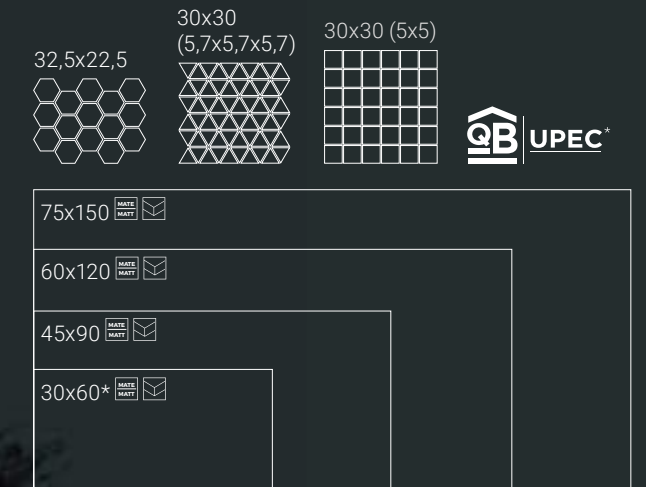

ETNA

ETNA
Gris

280CM

120CM

Etna
Gris 120x280

* Consultar la posibilidad de tratamientos antideslizantes. / Possibility of anti-slip treatments.

ETNA
Marengo

ETNA
Gris