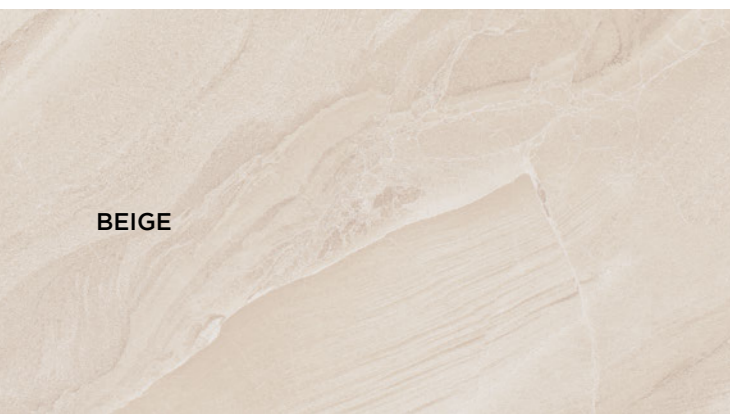

Revestimiento Pasta Roja
 Red Body · Pâte Rouge

33x55
 13"x21.7"

QUINA BEIGE BRILLO
S33x55PRBRro

Relieves
 Reliefs · reliefs

QUINA KUBIK BEIGE BRILLO 33X55
S33x55PRRb

BEIGE

TEMPO

Características Técnicas
 Technical Features · Caractéristiques Techniques