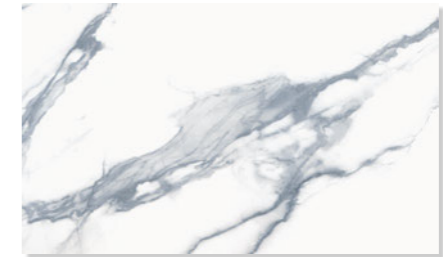

33X55 REVESTIMIENTO PASTA ROJA
RED BODY WALL TILES · FAÏENCE PÂTE ROUGE

IMPERIUM OCEANIC BRILLO 33X55 // S33x55PRBrro