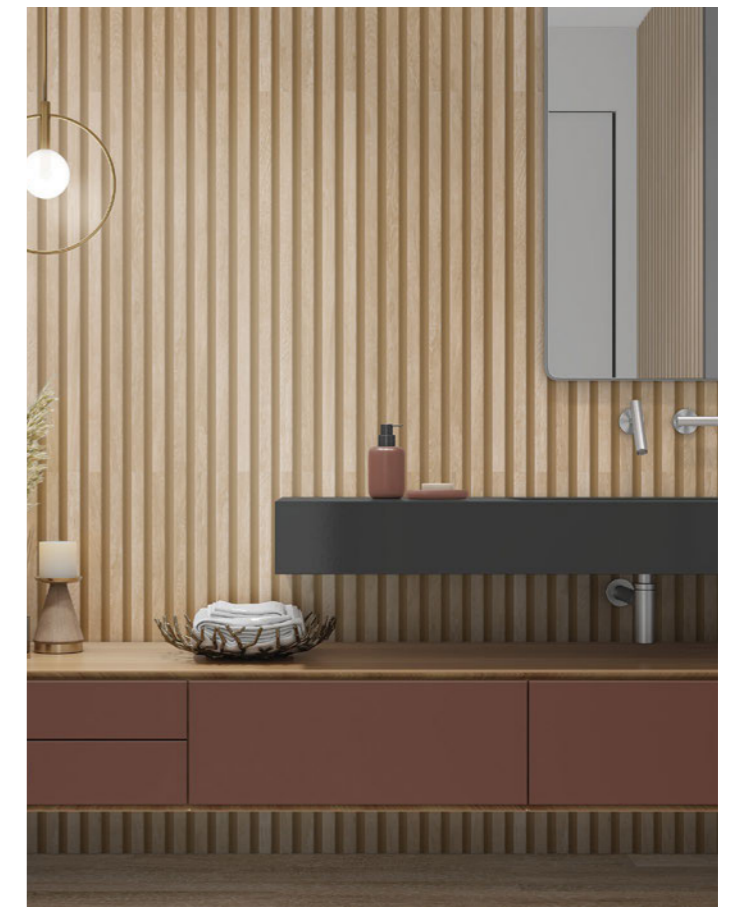

ATELIER ELEGANCE BEIGE
30X90 //

ATELIER ELEGANCE BLANCO
30X90 //

ATELIER ELEGANCE

ATELIER

Características Técnicas

Technical Features · Caractéristiques Techniques

Porcelánico Esmaltado

Glazed Porcelain Stoneware · Grés Ceràmè Émaillé