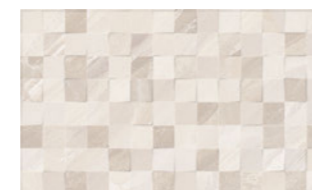

33x55
13"x21.7"

QUINA BEIGE BRILLO
S33x55PRBRro

Relieves
Reliefs · reliefs

QUINA KUBIK BEIGE BRILLO 33X55
S33x55PRRb