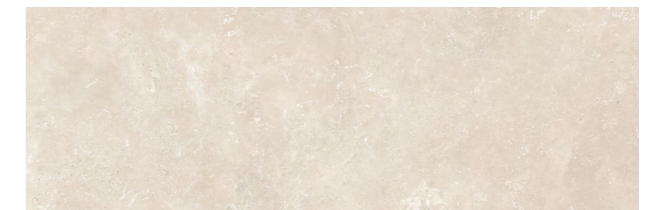

# Timeless

Revestimiento Pasta Blanca Rectificada

Rectified White Body Wall Tile

Faïence Pâte Blanche Rectifiée

30x90 cm Rect. • 11,8"x35,4"

Timeless Ivory Mate

Timeless Palais Ivory Mate

Timeless Beige Mate