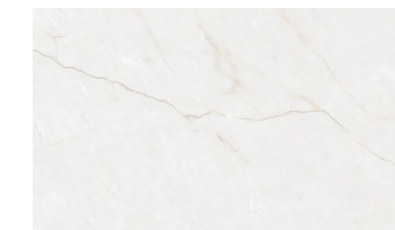

Sublime Blanco Brillo