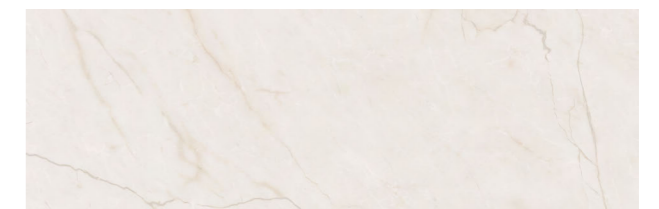

# Sublime

Revestimiento Pasta Blanca Rectificada

Rectified White Body Wall Tile

Faïence Pâte Blanche Rectifiée

30x90 cm Rect. • 11,8"x35,4"

Sublime Blanco Brillo

Sublime Nazca Blanco Brillo

Sublime Beige Brillo