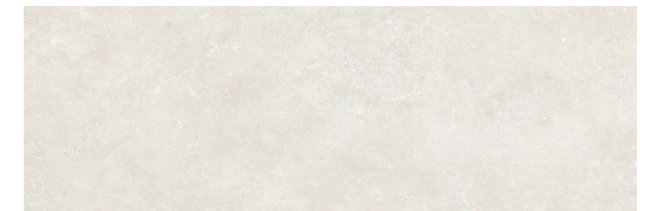

# Timeless

Revestimiento Pasta Blanca Rectificada

Rectified White Body Wall Tile

Faïence Pâte Blanche Rectifiée

30x90 cm Rect. • 11,8"x35,4"

Timeless Ivory Mate

Timeless Palais Ivory Mate

Timeless Beige Mate