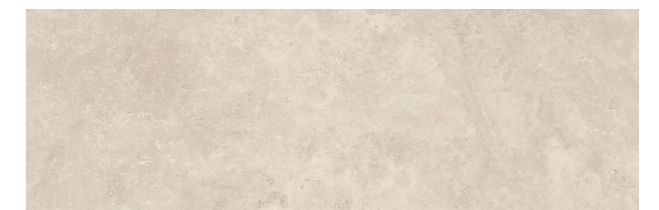

Timeless Greige Mate