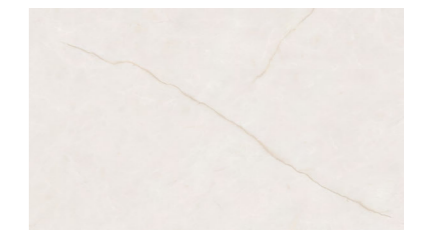

Sublime Beige Brillo