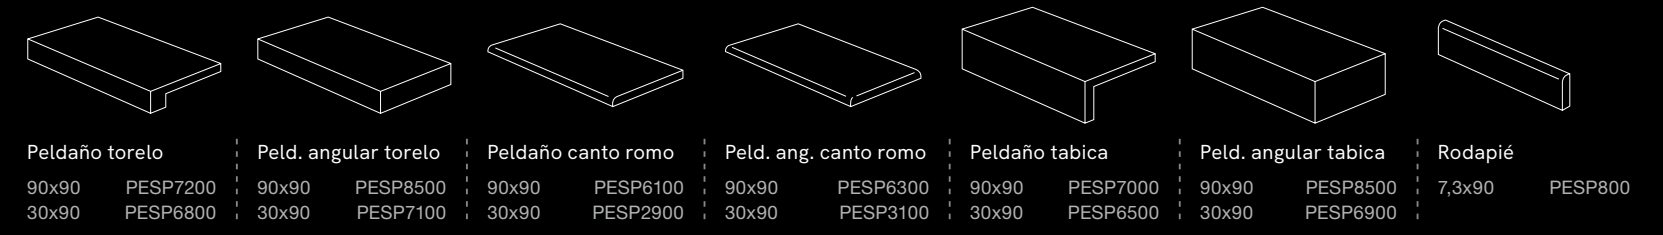

4 sizes
3 colours
2 finish

Sin hendiduras y con hendiduras / Non striped and striped