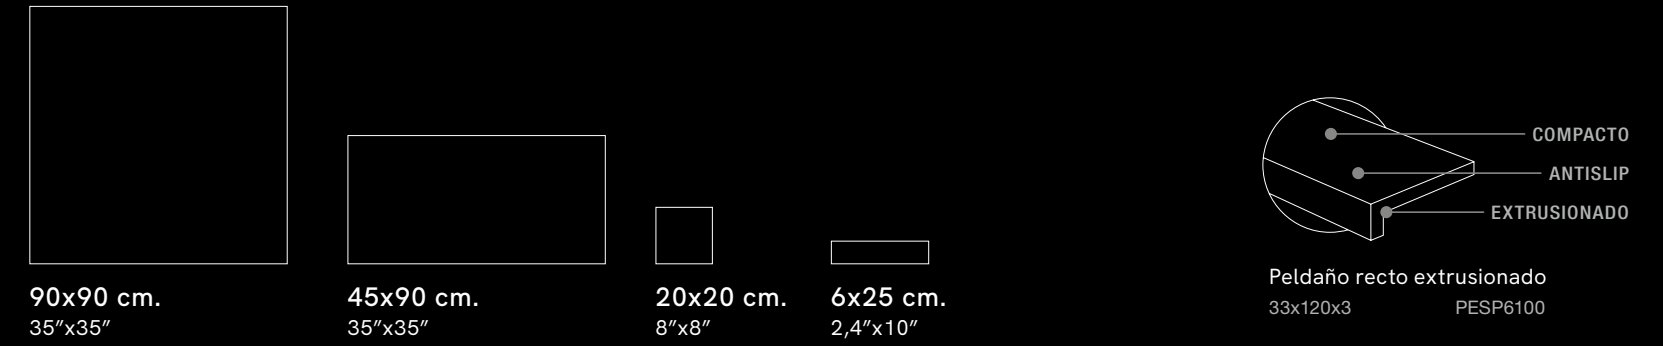

4 sizes
3 colours
2 finish

Sin hendiduras y con hendiduras / Non striped and striped