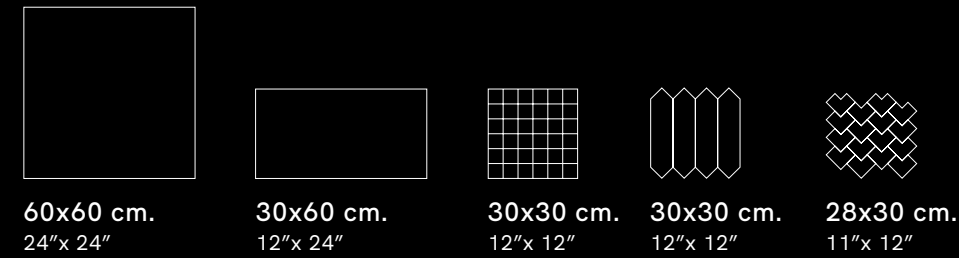

6 sizes
3 colours
2 finish

Somport

CONTEMPORARY STONE

Peldaño torelo		Peld. angular torelo		Peldaño canto romo		Peld. ang. canto romo		Peldaño tabica		Peld. angular tabica		Rodapié	
60x120	PESP7200	60x120	PESP7500	60x120	PESP4500	60x120	PESP5000	60x120	PESP7100	60x120	PESP7500	10x120	PESP1100
30x120	PESP7100	30x120	PESP7400	30x120	PESP3100	30x120	PESP3300	30x120	PESP6900	30x120	PESP7000	7,3x90	PESP800
90x90	PESP7200	90x90	PESP8500	90x90	PESP6100	90x90	PESP6300	90x90	PESP7000	90x90	PESP8500	7,3x60	PESP100
30x90	PESP6800	30x90	PESP7100	30x90	PESP2900	30x90	PESP3100	30x90	PESP6500	30x90	PESP6900		
60x60	PESP6200	60x60	PESP7000	60x60	PESP1900	60x60	PESP2400	60x60	PESP6000	60x60	PESP7000		
30x60	PESP5900	30x60	PESP6600	30x60	PESP1200	30x60	PESP1400	30x60	PESP5500	30x60	PESP6400		

Sin hendiduras y con hendiduras / Non striped and striped