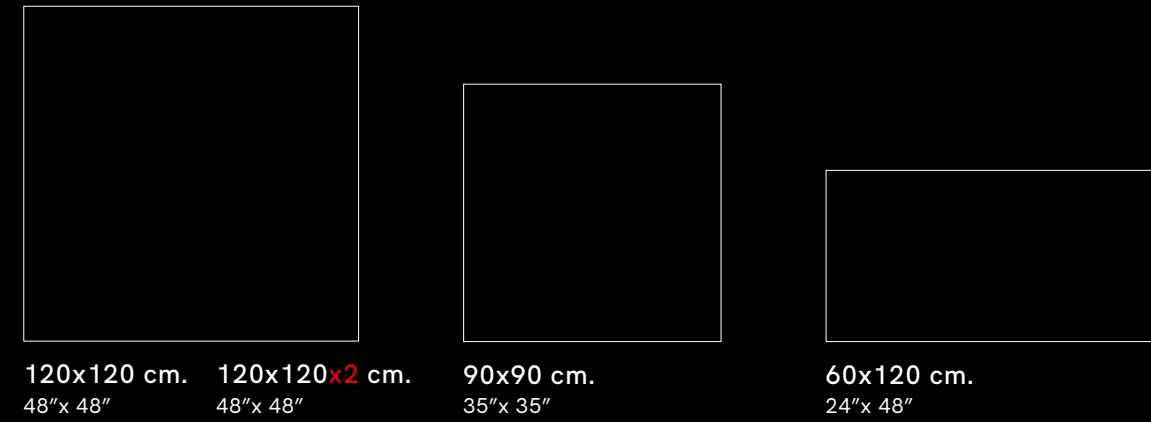

6 sizes
3 colours
2 finish

Somport

CONTEMPORARY STONE

Peldaño torelo		Peld. angular torelo		Peldaño canto romo		Peld. ang. canto romo		Peldaño tabica		Peld. angular tabica		Rodapié	
60x120	PESP7200	60x120	PESP7500	60x120	PESP4500	60x120	PESP5000	60x120	PESP7100	60x120	PESP7500	10x120	PESP1100
30x120	PESP7100	30x120	PESP7400	30x120	PESP3100	30x120	PESP3300	30x120	PESP6900	30x120	PESP7000	7,3x90	PESP800
90x90	PESP7200	90x90	PESP8500	90x90	PESP6100	90x90	PESP6300	90x90	PESP7000	90x90	PESP8500	7,3x60	PESP100
30x90	PESP6800	30x90	PESP7100	30x90	PESP2900	30x90	PESP3100	30x90	PESP6500	30x90	PESP6900		
60x60	PESP6200	60x60	PESP7000	60x60	PESP1900	60x60	PESP2400	60x60	PESP6000	60x60	PESP7000		
30x60	PESP5900	30x60	PESP6600	30x60	PESP1200	30x60	PESP1400	30x60	PESP5500	30x60	PESP6400		

Sin hendiduras y con hendiduras / Non striped and striped