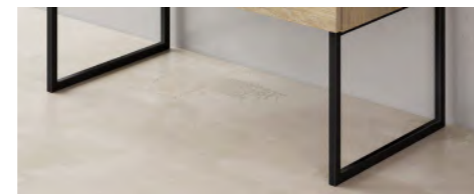

*Instalación sin taladro.
No necesita elementos de fijación.

TOALLERO EASY

	Ref.
Blanco	88961
Cromo	88959
Negro	88960

*Instalación sin taladro.
No necesita elementos de fijación. Max. 5kg

ESTRUCTURA / PATAS