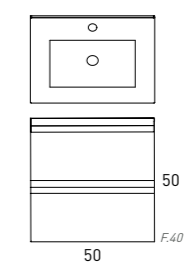

MUEBLE 2 CAJONES + LAVABO

Acabado	50cm
Aliso - Tir. Negro	72185
B-ada	72186
Ceniza	72187