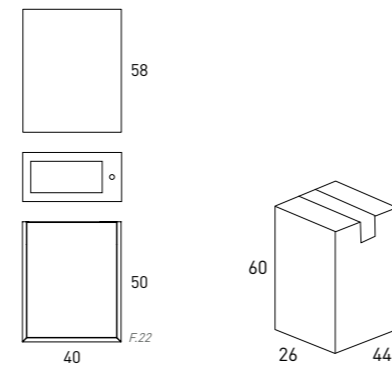

LOFT

Pack
Mueble, Lavabo y Espejo
Un solo embalaje

MUEBLE 40 + LAVABO + ESPEJO

Acabado	40cm
Niágara	88113
B-ada	88114
Ceniza	88115

Acabado laminado   Lacado Mate   Reversible   Lavabo acrílico   Sistema Push

NUEVO ARMARIO ESPEJO MIRANDA

ACABADOS DE TENDENCIA EN SINTONÍA CON TU MUEBLE BAÑO

	60 2P	80 2P	100 3P	120 3P
○ b-ada	71973	71989	72005	72021
● ceniza	71974	71990	72006	72022
● avio	71975	71991	72007	72023
● musgo	71976	71992	72008	72024
● cuarzo	71977	71993	72009	72025
● griggio	71978	71994	72010	72026
● navy	71979	71995	72011	72027
● black	71980	71996	72012	72028
● abedul	71981	71997	72013	72029
● crudo	71982	71998	72014	72030
● canela	71983	71999	72015	72031
● valenti	71984	72000	72016	72032
● niágara	71985	72001	72017	72033
● nieve br	71986	72002	72018	72034
● gris osc br	71987	72003	72019	72035
● tórtora br	71988	72004	72020	72036