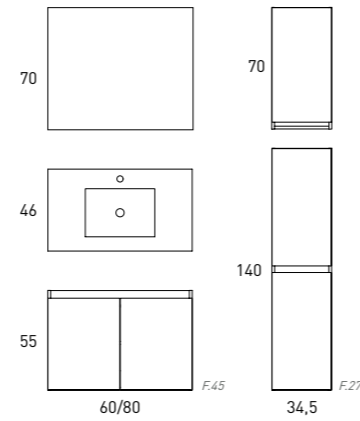

BOX

MUEBLE 2P + LAVABO FLAT

Acabado	60cm	80cm
Nieve Brillo	83363	83367
Gris Brillo	83364	83368
Abedul	84945	84949
Crudo	84944	84948
Valenti	89307	89308

MB 2P + LAV FLAT + ESP SEVILLA

Acabado	60cm	80cm
Nieve Brillo	82950	82955
Gris Brillo	82951	82956
Abedul	84943	84947
Crudo	84942	84946
Valenti	89309	89310

AUXILIAR

Acabado	Columna	Colgar
Nieve Brillo	82323	82328
Gris Brillo	82325	82330
Abedul	84488	84492
Crudo	84487	84491
Valenti	88374	88375