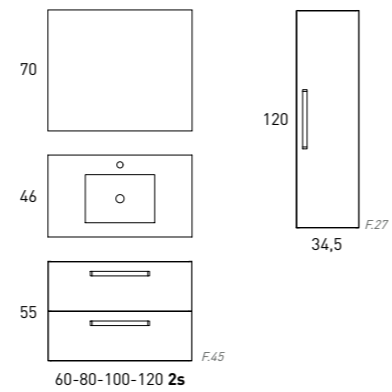

60-80-100-120 2s