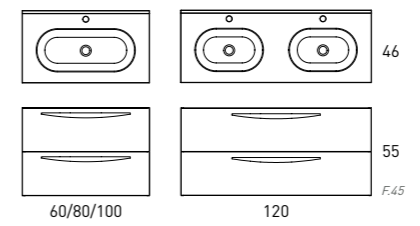

MUEBLE + LAVABO ADA

Acabado	60cm	80cm	100cm	120cm 2s
Blanco-Ada	86828	86831	86834	88161
Ceniza	86829	86832	86835	88162
Musgo	88151	88153	88155	88160
Avio	86597	86598	86599	88163