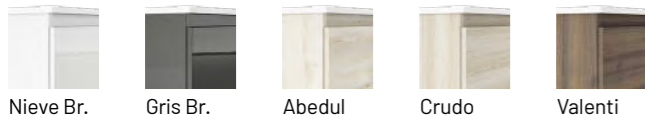

MUEBLE + LAVABO ADA

Acabado	60cm	80cm	100cm	120cm 2s
Blanco-Ada	86828	86831	86834	88161
Ceniza	86829	86832	86835	88162
Musgo	88151	88153	88155	88160
Avio	86597	86598	86599	88163

COLUMNA REVERSIBLE

Acabado	Ref.
Blanco-Ada	86119
Ceniza	86122
Musgo	86123
Avio	86120

BOX

MUEBLE 2P + LAVABO FLAT

Acabado	60cm	80cm
Nieve Brillo	83363	83367
Gris Brillo	83364	83368
Abedul	84945	84949
Crudo	84944	84948
Valenti	89307	89308

MB 2P + LAV FLAT + ESP SEVILLA

Acabado	60cm	80cm
Nieve Brillo	82950	82955
Gris Brillo	82951	82956
Abedul	84943	84947
Crudo	84942	84946
Valenti	89309	89310

AUXILIAR

Acabado	Columna	Colgar
Nieve Brillo	82323	82328
Gris Brillo	82325	82330
Abedul	84488	84492
Crudo	84487	84491
Valenti	88374	88375

BOX

MUEBLE 2CAJ/IPTA + LAVABO FLAT

Acabado	80 izq.	80 der.	90 izq.	90 der.	100 izq.	100 der.
Nieve Brillo	86796	86800	83427	83419	86804	86808
Gris Brillo	86795	86799	83428	83420	86803	86807
Abedul	86797	86801	84985	84981	86805	86809
Crudo	86798	86802	84984	84980	86806	86810
Valenti	89313	89314	89315	89316	89317	89318