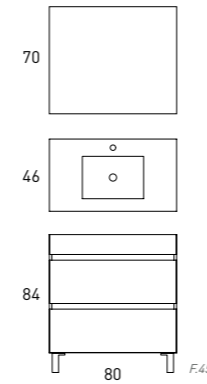

BOX

MUEBLE 2C SUELO + LAVABO FLAT

Acabado	80cm
Nieve Brillo	83862
Crudo	85023
Valenti	89311

MB 2C SUELO + LAV FLAT + ESP SEVILLA

Acabado	80cm
Nieve Brillo	83860
Crudo	85022
Valenti	89312