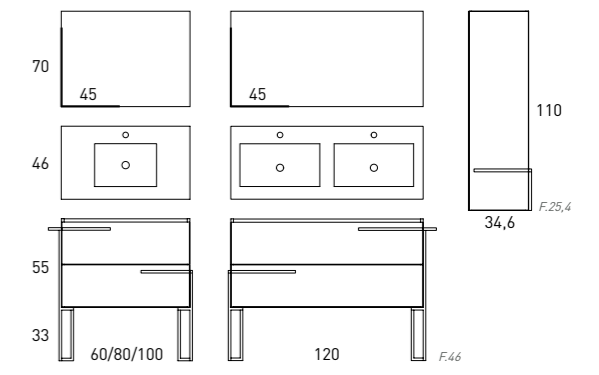

COLUMNA

Acabado	1 pta. Izq.	1 pta. Der.
B-soul	83906	83912
Abedul	83904	83910
Crudo	83905	83911
Quarzo	83908	83914

MB + LAV + ESP + ESTANTE + ESTR. IZQ.

Acabado	60cm	80cm	100cm	120cm 2s
B-soul	84886	84894	84902	84910
Abedul	84887	84895	84903	84911
Crudo	84888	84896	84904	84912
Quarzo	84889	84897	84905	84913

* Espejo ELDA / Lavabo FLAT
* Tirador metálico (color grafito)