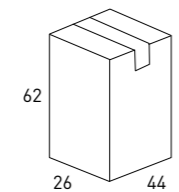

LAGOS 40

MUEBLE 40 + LAVABO + ESPEJO

Acabado	40cm
Niágara - Tir. Negro	88104
Aliso - Tir. Negro	70821
B-ada	88105
Musgo	88118
Avio	88119
Ceniza	88106

Pack
Mueble, Lavabo y Espejo
Un solo embalaje

- Puerta soft close
- ▬ Acabado laminado
- ▭ Lacado Mate
- ↻ Reversible
- 🪿 Lavabo acrílico