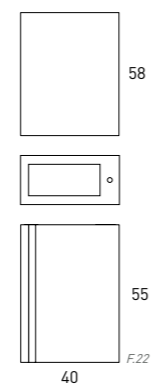

LAGOS 40

MUEBLE 40 + LAVABO + ESPEJO

Acabado	40cm
Niágara - Tir. Negro	88104
Aliso - Tir. Negro	70821
B-ada	88105
Musgo	88118
Avio	88119
Ceniza	88106

Pack
Mueble, Lavabo y Espejo
Un solo embalaje

- Puerta soft close
- ▬ Acabado laminado
- ▭ Lacado Mate
- ↻ Reversible
- 🪿 Lavabo acrílico