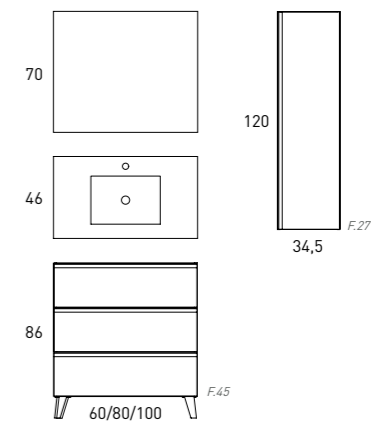

COLUMNA REVERSIBLE

	Tirador		
	Aluminio	Negro	Blanco
Crudo	86786	86794	86790
Canela	86787	86190	86791
Bco-Ada	86788	86191	86792
Ceniza	86785	86793	86789