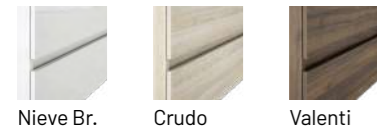

Fondo Reducido 40

60 red.	80 red.
83395	83403
83396	83404
84967	84971
84966	84970
89335	89336

BOX

MUEBLE 2C SUELO + LAVABO FLAT

Acabado	80cm
Nieve Brillo	83862
Crudo	85023
Valenti	89311

MB 2C SUELO + LAV FLAT + ESP SEVILLA

Acabado	80cm
Nieve Brillo	83860
Crudo	85022
Valenti	89312

BOX

MUEBLE 3C + LAVABO FLAT - Fondo 45

Acabado	60cm	80cm	100cm	120cm 2S
Nieve Brillo	83327	83331	83335	83359
Gris Brillo	83328	83332	83336	83360
Abedul	84921	84925	84929	84941
Crudo	84920	84924	84928	84940
Valenti	89325	89326	89327	89328