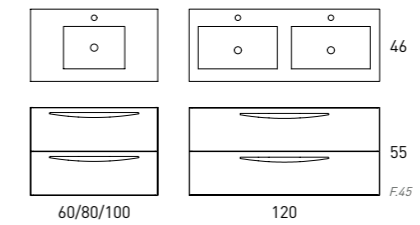

Tirador inox

Tirador negro

ARCO

MUEBLE + LAVABO FLAT

Acabado	60cm	80cm	100cm	120cm 2s
Blanco-Ada	86196	86204	86212	88157
Ceniza	86197	86205	86213	88158
Musgo	88150	88152	88154	88156
Avio	86594	86595	86596	88159