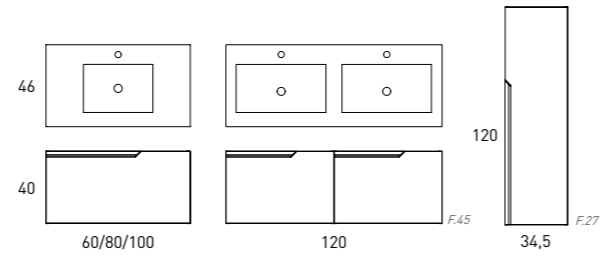

ELEVEN

MUEBLE 1 CAJON + LAVABO FLAT

Acabado	60cm	80cm	100cm	120cm 2s
Blanco-Ada	71314	71319	71324	71329
Ceniza	71315	71320	71325	71330
Avio	71316	71321	71326	71331
Valenti	71317	71322	71327	71332
Crudo	71318	71323	71328	71333

COLUMNA Reversible

Acabado	Ref.
Blanco-Ada	85656
Ceniza	85657
Avio	85658
Valenti	85659
Crudo	85660

Cajones soft close
Extracción parcial
Acabado laminado
Lacado Mate
Cajón Textil

ELEVEN

MUEBLE 1 CAJON + LAVABO FLAT

Acabado	60cm	80cm	100cm	120cm 2s
Blanco-Ada	85616	85621	85626	85631
Ceniza	85617	85622	85627	85632
Avio	85618	85623	85628	85633
Valenti	85619	85624	85629	85634
Crudo	85620	85625	85630	85635