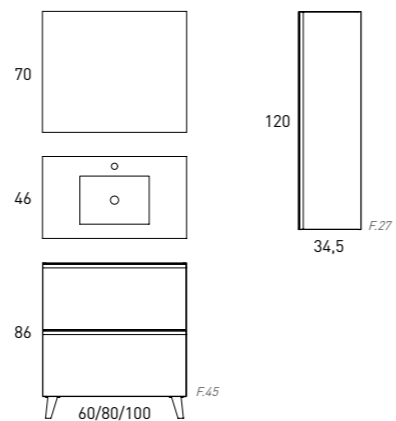

GRANADA

MUEBLE 2C SUELO + LAVABO FLAT

	60cm			80cm			100cm		
	Tir. Alum.	Tir. Negro	Tir. Bco.	Tir. Alum.	Tir. Negro	Tir. Bco.	Tir. Alum.	Tir. Negro	Tir. Bco.
Crudo	86757	86709	86733	86765	86717	86741	86773	86725	86749
Canela	86758	86710	86734	86766	86718	86742	86774	86726	86750
Bco-Ada	86759	86711	86735	86767	86719	86743	86775	86727	86751
Ceniza	86760	86712	86736	86768	86720	86744	86776	86728	86752

COLUMNA REVERSIBLE

	Tirador		
	Aluminio	Negro	Blanco
Crudo	86786	86794	86790
Canela	86787	86190	86791
Bco-Ada	86788	86191	86792
Ceniza	86785	86793	86789

MUEBLE 2C SUELO + LAVABO FLAT + ESPEJO SEVILLA

	60cm			80cm			100cm		
	Tir. Alum.	Tir. Negro	Tir. Bco.	Tir. Alum.	Tir. Negro	Tir. Bco.	Tir. Alum.	Tir. Negro	Tir. Bco.
Crudo	86753	86705	86729	86761	86713	86737	86769	86721	86745
Canela	86754	86706	86730	86762	86714	86738	86770	86722	86746
Bco-Ada	86755	86707	86731	86763	86715	86739	86771	86723	86747
Ceniza	86756	86708	86732	86764	86716	86740	86772	86724	86748