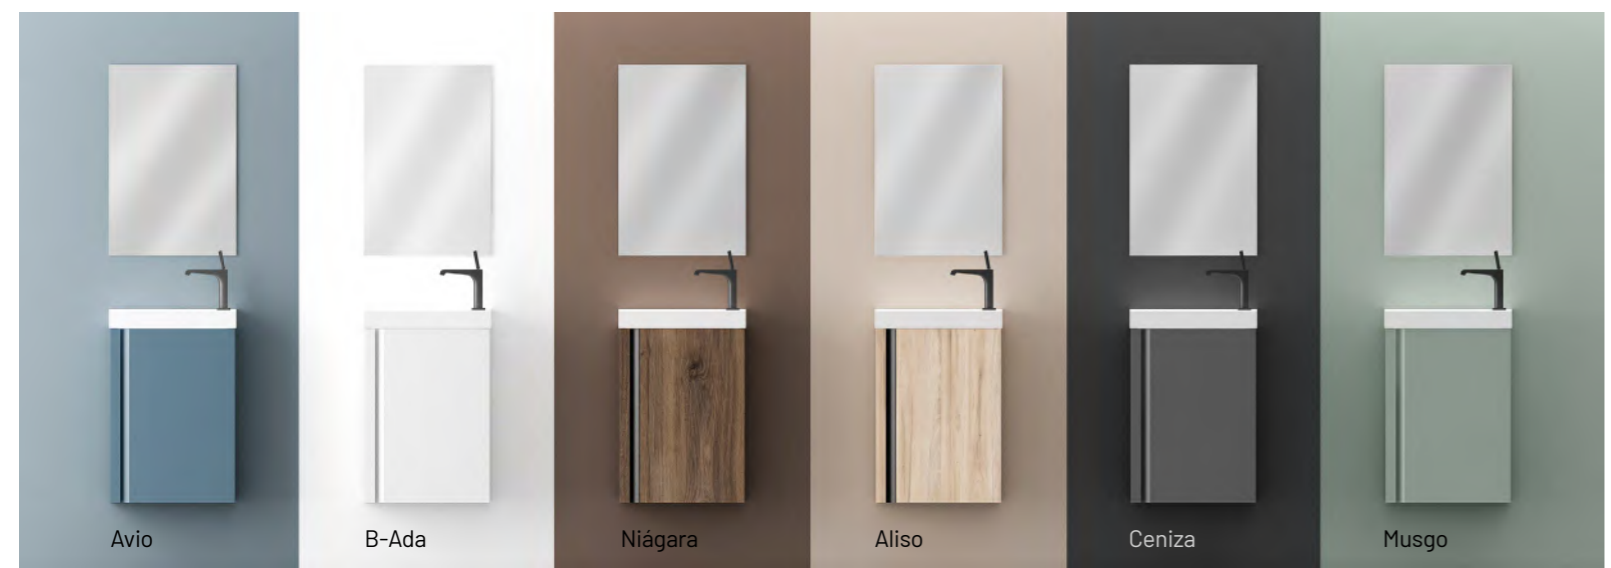

Espejo CLOE 60x70cm

Ref. 70082

Espejo Loira LED

Ref. 87672

Descubre más posibilidades en nuestro catálogo general

LAGOS 40

MUEBLE 40 + LAVABO + ESPEJO

Acabado	40cm
Niágara - Tir. Negro	88104
Aliso - Tir. Negro	70821
B-ada	88105
Musgo	88118
Avio	88119
Ceniza	88106

Pack
Mueble, Lavabo y Espejo
Un solo embalaje

- Puerta soft close
- ▬ Acabado laminado
- ▭ Lacado Mate
- ↻ Reversible
- 🪿 Lavabo acrílico

LAGOS 50

MUEBLE 2 PUERTAS + LAVABO

Acabado	50cm
Aliso - Tir. Negro	72182
B-ada	72183
Ceniza	72184