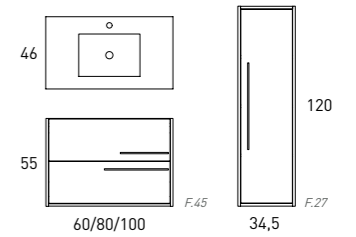

COLUMNA REVERSIBLE

Acabado	Tirador grafito	Tirador cuarzo
	120cm	120cm
Aliso	72062	72086
Valenti	72063	72087
B-ada	72064	72088
Ceniza	72065	72089
Avio	72066	72090
Quarzo	72067	72091