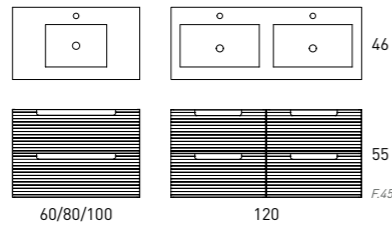

KYOTO

MUEBLE + LAVABO FLAT

Acabado	60cm	80cm	100cm	120cm 2s
Blanco-Ada	88179	88184	88189	89349
Ceniza	88180	88185	88190	89350
Navy	88181	88186	88191	89351
Cotton	88183	88188	88193	89353