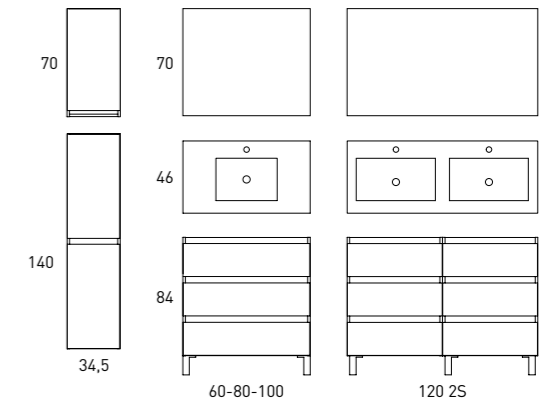

Fondo Reducido 40

	60 red.	80 red.
	83339	83347
	83340	83348
	84931	84935
	84930	84934
	89339	89340