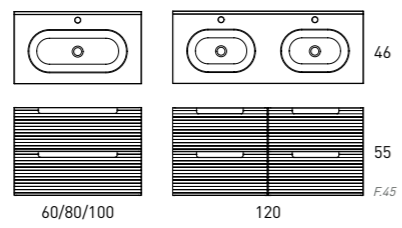

MUEBLE + LAVABO ADA

Acabado	60cm	80cm	100cm	120cm 2s
Blanco-Ada	88194	88199	88204	8934901
Ceniza	88195	88200	88205	8935001
Navy	88196	88201	88206	8935101
Cotton	88198	88203	88208	8935301

Cajones soft close
Extracción total
Lacado Mate
Cajón Textil