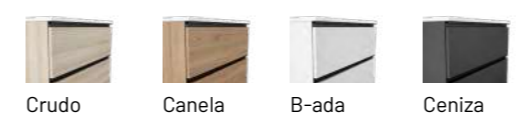

COLUMNA REVERSIBLE

	Tirador		
	Aluminio	Negro	Blanco
Crudo	86786	86794	86790
Canela	86787	86190	86791
Bco-Ada	86788	86191	86792
Ceniza	86785	86793	86789

GRANADA

MUEBLE 2C SUELO + LAVABO FLAT

	60cm			80cm			100cm		
	Tir. Alum.	Tir. Negro	Tir. Bco.	Tir. Alum.	Tir. Negro	Tir. Bco.	Tir. Alum.	Tir. Negro	Tir. Bco.
Crudo	86757	86709	86733	86765	86717	86741	86773	86725	86749
Canela	86758	86710	86734	86766	86718	86742	86774	86726	86750
Bco-Ada	86759	86711	86735	86767	86719	86743	86775	86727	86751
Ceniza	86760	86712	86736	86768	86720	86744	86776	86728	86752

COLUMNA REVERSIBLE

	Tirador		
	Aluminio	Negro	Blanco
Crudo	86786	86794	86790
Canela	86787	86190	86791
Bco-Ada	86788	86191	86792
Ceniza	86785	86793	86789

MUEBLE 2C SUELO + LAVABO FLAT + ESPEJO SEVILLA

	60cm			80cm			100cm		
	Tir. Alum.	Tir. Negro	Tir. Bco.	Tir. Alum.	Tir. Negro	Tir. Bco.	Tir. Alum.	Tir. Negro	Tir. Bco.
Crudo	86753	86705	86729	86761	86713	86737	86769	86721	86745
Canela	86754	86706	86730	86762	86714	86738	86770	86722	86746
Bco-Ada	86755	86707	86731	86763	86715	86739	86771	86723	86747
Ceniza	86756	86708	86732	86764	86716	86740	86772	86724	86748

GRANADA

MUEBLE 3C + LAVABO FLAT

	60cm			80cm			100cm		
	Tir. Alum.	Tir. Negro	Tir. Bco.	Tir. Alum.	Tir. Negro	Tir. Bco.	Tir. Alum.	Tir. Negro	Tir. Bco.
Crudo	70554	70566	70578	70558	70570	70582	70562	70574	70586
Canela	70555	70567	70579	70559	70571	70583	70563	70575	70587
Bco-Ada	70556	70568	70580	70560	70572	70584	70564	70576	70588
Ceniza	70557	70569	70581	70561	70573	70585	70565	70577	70589

MUEBLE 3C + LAVABO FLAT + ESPEJO SEVILLA

	60cm			80cm			100cm		
	Tir. Alum.	Tir. Negro	Tir. Bco.	Tir. Alum.	Tir. Negro	Tir. Bco.	Tir. Alum.	Tir. Negro	Tir. Bco.
Crudo	70590	70602	70614	70594	70606	70618	70598	70610	70622
Canela	70591	70603	70615	70595	70607	70619	70599	70611	70623
Bco-Ada	70592	70604	70616	70596	70608	70620	70600	70612	70624
Ceniza	70593	70605	70617	70597	70609	70621	70601	70613	70625