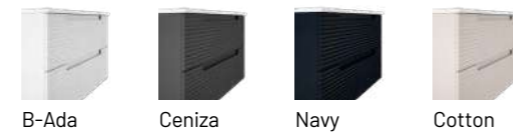

KYOTO

MUEBLE + LAVABO FLAT

Acabado	60cm	80cm	100cm	120cm 2s
Blanco-Ada	88179	88184	88189	89349
Ceniza	88180	88185	88190	89350
Navy	88181	88186	88191	89351
Cotton	88183	88188	88193	89353

COLUMNA REVERSIBLE

Acabado	Ref.
Blanco-Ada	88209
Ceniza	88210
Navy	88211
Cotton	88213

MUEBLE + LAVABO ADA

Acabado	60cm	80cm	100cm	120cm 2s
Blanco-Ada	88194	88199	88204	8934901
Ceniza	88195	88200	88205	8935001
Navy	88196	88201	88206	8935101
Cotton	88198	88203	88208	8935301