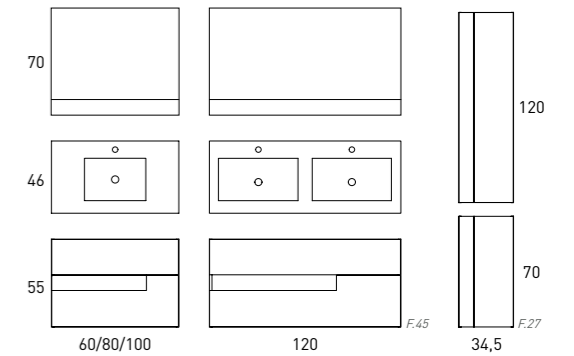

*Espejo VISION / Lavabo FLAT