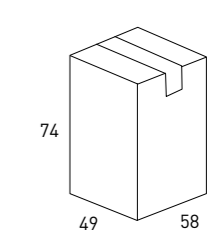

Pack
Mueble + Lavabo
Un solo embalaje