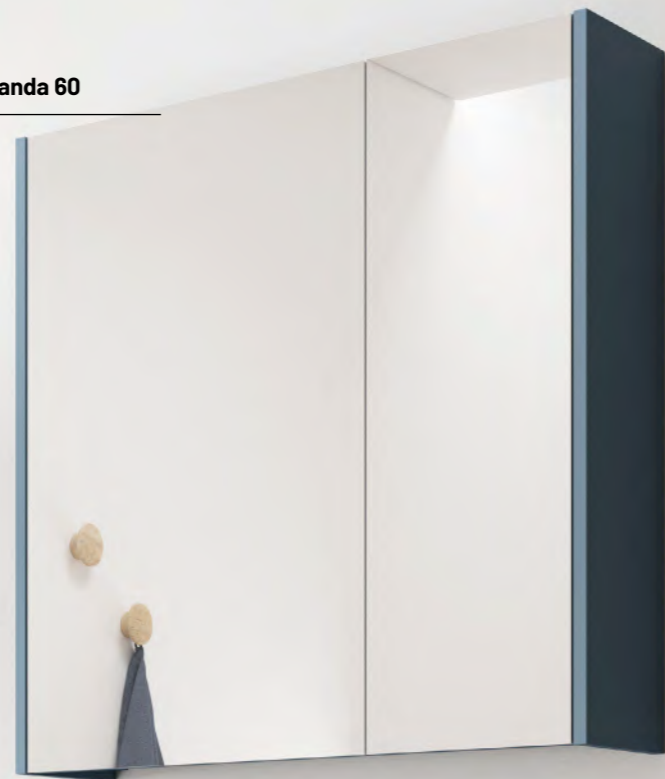

NUEVO Armario Espejo Miranda 60

Ref. 71975