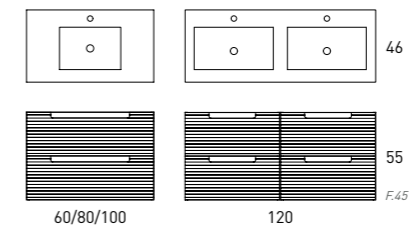

Cajones soft close
 Extracción total
 Lacado Mate
 Cajón Textil

Espejo Led LUNE
Ref. 71971

KYOTO

MUEBLE + LAVABO FLAT

Acabado	60cm	80cm	100cm	120cm 2s
Blanco-Ada	88179	88184	88189	89349
Ceniza	88180	88185	88190	89350
Navy	88181	88186	88191	89351
Cotton	88183	88188	88193	89353