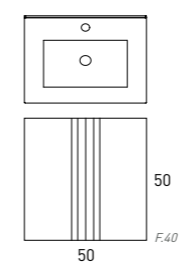

Pack
Mueble, Lavabo y Espejo
Un solo embalaje

- Puerta soft close
- ▬ Acabado laminado
- ▭ Lacado Mate
- ↻ Reversible
- 🪿 Lavabo acrílico

LAGOS 50

MUEBLE 2 PUERTAS + LAVABO

Acabado	50cm
Aliso - Tir. Negro	72182
B-ada	72183
Ceniza	72184