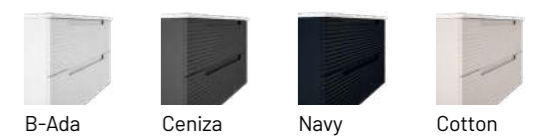

COLUMNA REVERSIBLE

Acabado	Ref.
Blanco-Ada	88209
Ceniza	88210
Navy	88211
Cotton	88213

Cajones soft close
Extracción total
Lacado Mate
Cajón Textil