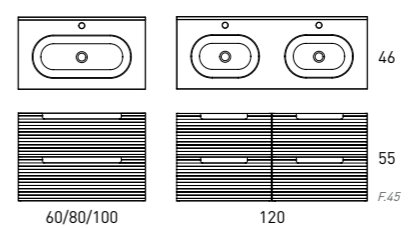

KYOTO

MUEBLE + LAVABO FLAT

Acabado	60cm	80cm	100cm	120cm 2s
Blanco-Ada	88179	88184	88189	89349
Ceniza	88180	88185	88190	89350
Navy	88181	88186	88191	89351
Cotton	88183	88188	88193	89353

MUEBLE + LAVABO ADA

Acabado	60cm	80cm	100cm	120cm 2s
Blanco-Ada	88194	88199	88204	8934901
Ceniza	88195	88200	88205	8935001
Navy	88196	88201	88206	8935101
Cotton	88198	88203	88208	8935301

COLUMNA REVERSIBLE

Acabado	Ref.
Blanco-Ada	88209
Ceniza	88210
Navy	88211
Cotton	88213

Cajones soft close
Extracción total
Lacado Mate
Cajón Textil