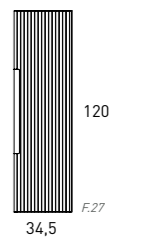

COLUMNA REVERSIBLE

Acabado	Ref.
Blanco-Ada	88209
Ceniza	88210
Navy	88211
Cotton	88213

Cajones soft close
Extracción total
Lacado Mate
Cajón Textil