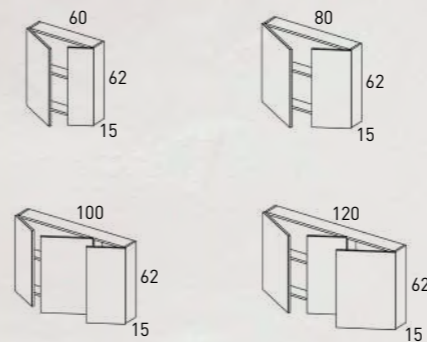

LOFT

Pack
Mueble, Lavabo y Espejo
Un solo embalaje

MUEBLE 40 + LAVABO + ESPEJO

Acabado	40cm
Niágara	88113
B-ada	88114
Ceniza	88115

Acabado laminado   Lacado Mate   Reversible   Lavabo acrílico   Sistema Push

NUEVO ARMARIO ESPEJO MIRANDA

ACABADOS DE TENDENCIA EN SINTONÍA CON TU MUEBLE BAÑO

	60 2P	80 2P	100 3P	120 3P
○ b-ada	71973	71989	72005	72021
● ceniza	71974	71990	72006	72022
● avio	71975	71991	72007	72023
● musgo	71976	71992	72008	72024
● cuarzo	71977	71993	72009	72025
● griggio	71978	71994	72010	72026
● navy	71979	71995	72011	72027
● black	71980	71996	72012	72028
● abedul	71981	71997	72013	72029
● crudo	71982	71998	72014	72030
● canela	71983	71999	72015	72031
● valenti	71984	72000	72016	72032
● niágara	71985	72001	72017	72033
● nieve br	71986	72002	72018	72034
● gris osc br	71987	72003	72019	72035
● tórtora br	71988	72004	72020	72036