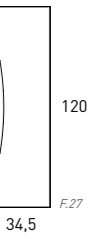

COLUMNA REVERSIBLE

Acabado	Ref.
Blanco-Ada	86119
Ceniza	86122
Musgo	86123
Avio	86120