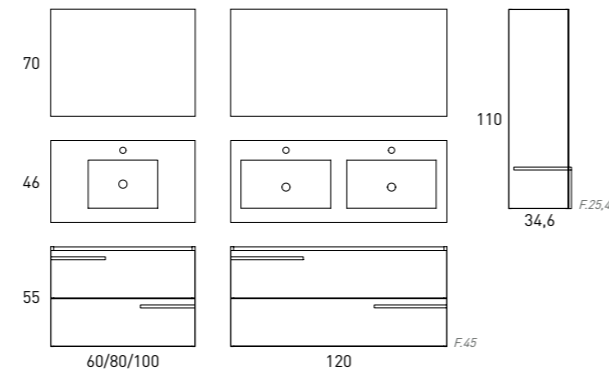

SCALA

MUEBLE 2C + LAVABO FLAT

Acabado	60cm	80cm	100cm	120cm 2s
B-soul	86559	86563	86567	86571
Abedul	86560	86564	86568	86572
Crudo	86561	86565	86569	86573
Quarzo	86562	86566	86570	86574

COLUMNA

Acabado	1 pta. Izq.	1 pta. Der.
B-soul	83906	83912
Abedul	83904	83910
Crudo	83905	83911
Quarzo	83908	83914