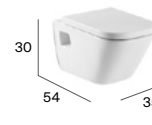

Inodoro suspendido