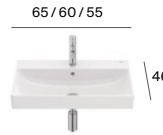

Lavabos murales

P/S

Lavabos totem

M - Puede instalarse en mueble / P - Admite Pedestal / S - Admite Semipedestal

Los lavabos Beyond e Inspira están disponibles en blanco, blanco mate, beige, café, perla y onix. Los lavabos Carmen están disponibles en blanco y negro. Medidas en cm.

^N Novedad