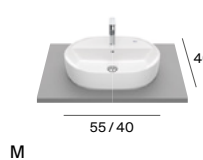

Lavabos

Lavabos sobre encimera

The Gap

Lavabos de semiempotrar