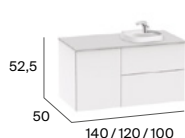

Presionar para abrir

Mueble base para lavabo sobre encimera

Derecha / Izquierda

Lavabos compatibles con muebles base

Beyond 58,5/45,5

Beyond 58,5/45

* No compatible con el mueble de 100

Mueble base para lavabo de encimera