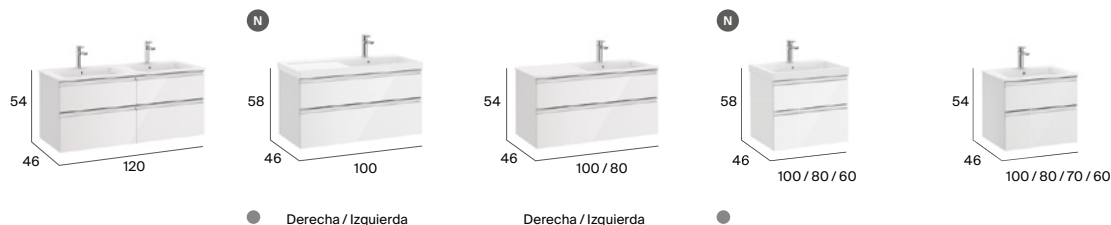

The Gap

Unik (lavabo y mueble)