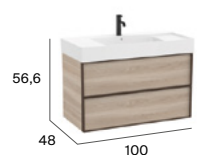

Inspira^N

Unik (lavabo y mueble)

Mueble base para lavabo de sobre encimera y de encimera

Mueble auxiliar

Fineceramic®

Sifón ahorra espacio

Cierre amortiguado

Columna auxiliar

Lavabos compatibles con muebles base

Acabados (mueble)

Blanco mate Gris arena Terracota Pino blanco Magnolia

Lavabos Fineceramic® de encimera y sobre encimera disponibles en: blanco, blanco mate, beige, café, perla y onix. Ver complementos y espejos disponibles en p.74-75. Medidas en cm.

^N Novedad