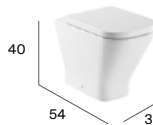

Inodoro tanque alto o empotrable compacto adosado a pared