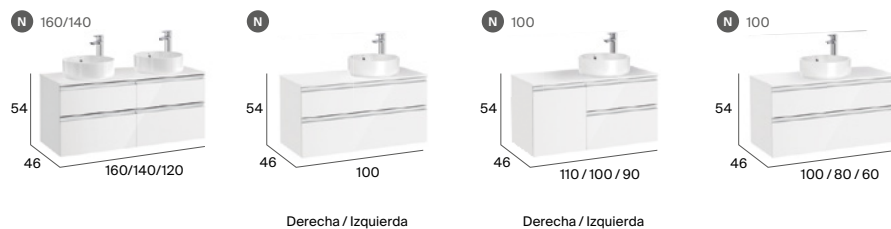

Unik (lavabo y mueble)

Unik (lavabo y mueble)

Unik compacto (lavabo y mueble)

Unik (lavabo y mueble)

Mueble base para lavabo de sobre encimera

Columnas auxiliares Extra (Ver p.73)

Lavabos compatibles con muebles base

Acabados (mueble)

● Lavabo plus. Ver complementos y espejos disponibles en p.74-75. Medidas en cm.

Cierre amortiguado

Toallero lateral opcional

Fondo reducido

Aleyda

Unik (lavabo y mueble)

Unik compacto (lavabo y mueble)