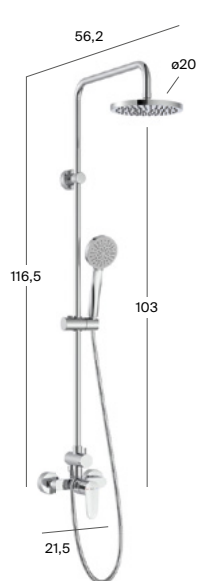

Victoria-M Plus Monomando

Columna de ducha monomando exterior ajustable en altura

Victoria-M Basic Monomando

Columna de ducha monomando exterior

Victoria Conectable

Columna de ducha conectable a cualquier grifería