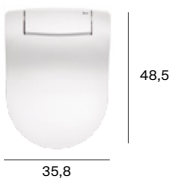

Round

Inodoros compatibles

- Carmen
- Meridian
- The Gap Round
- Happening
- Dama Retro
- Debba Round
- Victoria
- Access
- Giralda
- Civic