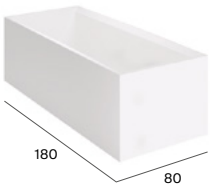

Surfex®

Beyond

Modo

Colores

● También disponible en beige, perla, café y onix. ● También disponible en negro. Medidas en cm.