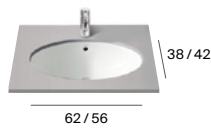

Foro

M

Neo Selene

M

Berna

M

M - Puede instalarse en mueble / P - Admite Pedestal / S - Admite Semipedestal

Los lavabos Beyond e Inspira están disponibles en blanco, blanco mate, beige, café, perla y onix. Los lavabos Carmen están disponibles en blanco y negro. Medidas en cm.