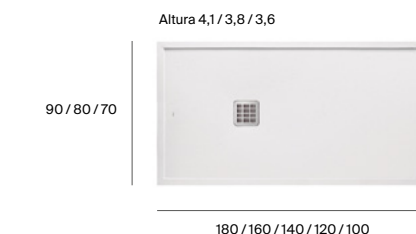

Terran Original con marco