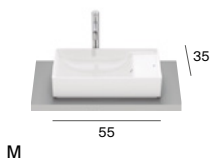

Lavabos

Lavabos sobre encimera

Ona

Lavabos de semiempotrar