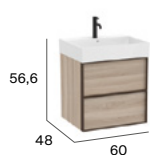

Inspira^N

Unik (lavabo y mueble)

Mueble base para lavabo de sobre encimera y de encimera

Mueble auxiliar

Fineceramic®

Sifón ahorra espacio

Cierre amortiguado

Columna auxiliar

Lavabos compatibles con muebles base

Acabados (mueble)

Blanco mate Gris arena Terracota Pino blanco Magnolia

Lavabos Fineceramic® de encimera y sobre encimera disponibles en: blanco, blanco mate, beige, café, perla y onix. Ver complementos y espejos disponibles en p.74-75. Medidas en cm.

^N Novedad