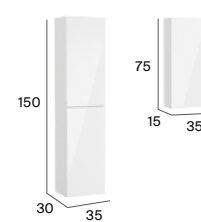

Columnas Extra (p.73)