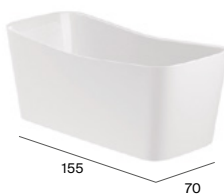

Maui Square

●●