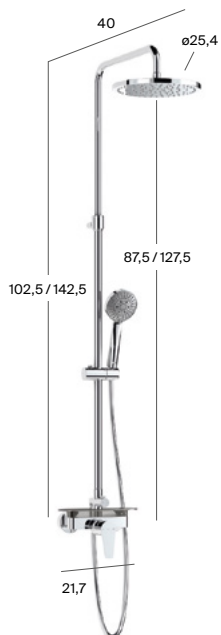

Even-M Round

Columna de ducha monomando exterior con repisa

Even-M Square

Columna de baño-ducha monomando exterior con repisa

Even-M Square

Columna de ducha monomando exterior con repisa

Quick Reaction

Safe Touch