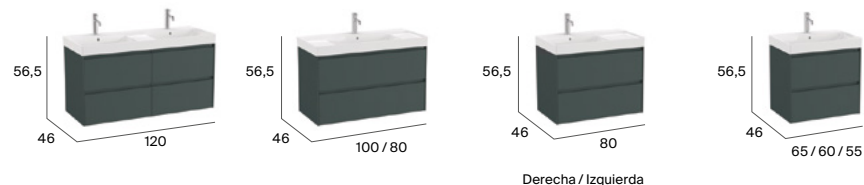

Ona

Unik (lavabo y mueble)

Unik (lavabo y mueble)

Unik compacto (lavabo y mueble)

Mueble base para lavabo de sobre encimera

Columnas Delta (Ver p.73)

Lavabos compatibles con muebles base

Ona 50 de sobre encimera