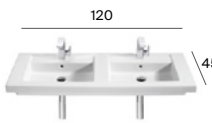

Lavabos murales

Prisma

Lavabos totem

M - Puede instalarse en mueble / P - Admite Pedestal / S - Admite Semipedestal

Los lavabos Beyond e Inspira están disponibles en blanco, blanco mate, beige, café, perla y onix. Los lavabos Carmen están disponibles en blanco y negro. Medidas en cm.

^N Novedad