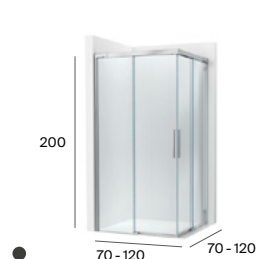

2L2

Easy

2L2

Naray ^N

● Brisa y Naray están disponibles en acabados plata brillo o negro mate. Medidas en cm.

<p>2L2 Ura</p> <p>70/75/80/90/100/120 70/75/80/90/100/120</p>	<p>2L2 Victoria</p> <p>70/75/80/90/100/120 70/75/80/90/100/120</p>	<p>Entrada angular / Puertas batientes</p>	<p>2PLF Vela</p> <p>76-140 76-140</p>	<p>2PLF Easy</p> <p>97-140 97-140</p>
---	--	---	---	---