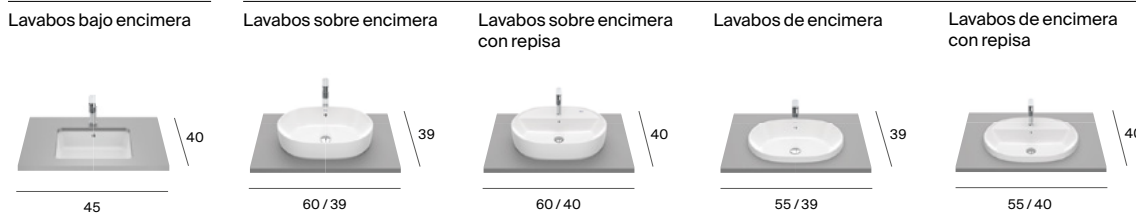

The Gap

Lavabos murales

SQUARE

ROUND

Roca Rimless®

Caída amortiguada

Altura confort

Compacto

Descarga

Descarga

ROUND

Lavabos bajo encimera

SQUARE

Inodoro Roca Rimless®

Inodoro

Inodoro altura confort adosado a pared Roca Rimless®