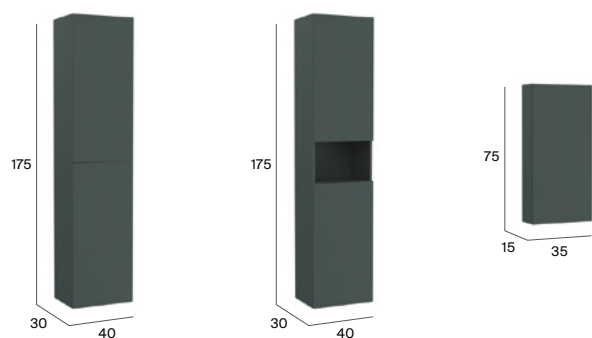

Columnas

Delta

Acabados