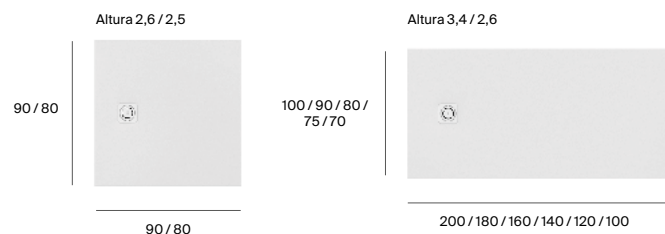

Pyros

Posibilidad de corte a medida

Con el corte a medida puedes personalizar el tamaño del plato de ducha para que encaje perfectamente en tu espacio disponible.

Aquos

Terran ^N

Terran Original

Terran Original