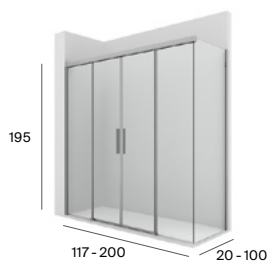

Mamparas para Ducha en esquina

Entre 2 paredes

Entrada frontal / Puertas correderas

L4+LF

Fusion-N