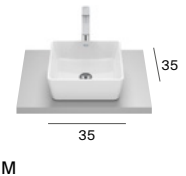

Lavabos

Lavabos sobre encimera

Optica **N**

Lavabos de semiempotrar