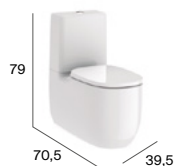

Lavabos de encimera

Inodoro adosado a pared Roca Rimless®