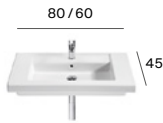

Lavabos murales

M

Lavabos totem

M - Puede instalarse en mueble / P - Admite Pedestal / S - Admite Semipedestal

Los lavabos Beyond e Inspira están disponibles en blanco, blanco mate, beige, café, perla y onix. Los lavabos Carmen están disponibles en blanco y negro. Medidas en cm.

^N Novedad