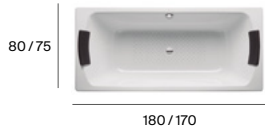

Easy Angular

HM

Genova

HM

HM: Sistema de hidromasaje opcional. Medidas en cm.

Acero

Lun Plus

Duo Plus