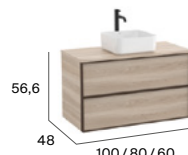

Mueble base para lavabo de sobre encimera y de encimera