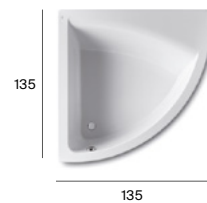

Easy Angular

HM

Genova

HM

HM: Sistema de hidromasaje opcional. Medidas en cm.

Acero

Lun Plus

Duo Plus