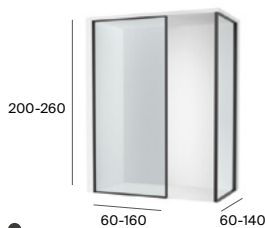

Line ^N

●● 70-120 25/50* 60-140

Line con tiradores y toallero opcional ^N

●● 60-140 60-140

DF+ LF

Line con marco a techo ^N

● 60-160 60-140

Decorados disponibles para mamparas