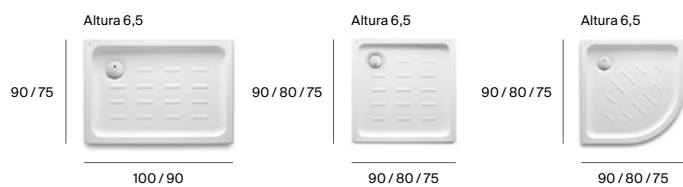

Porcelana

Malta

Granada **N**

Italia

Easy

Italia

→ Lado no esmaltado. Medidas en cm.

N Novedad