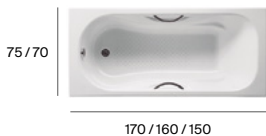

Hierro fundido

Newcast

Colores

Patas

Carmen

Colores

Haiti

Malibu

Continental

Belice

Tampa

Medidas en cm.