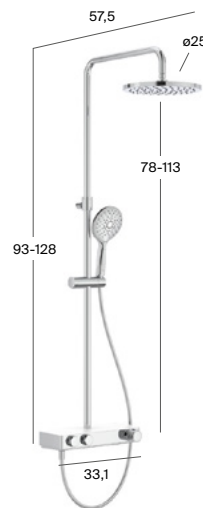

Quick Reaction

Safe Touch

Surfex®

Columna de ducha termostática exterior con repisa. Rociador de 1 o 2 funciones