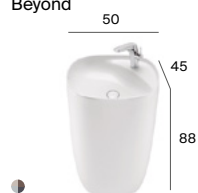

Beyond

M - Puede instalarse en mueble / P - Admite Pedestal / S - Admite Semipedestal

Los lavabos Beyond e Inspira están disponibles en blanco, blanco mate, beige, café, perla y onix. Los lavabos Carmen están disponibles en blanco y negro. Medidas en cm.