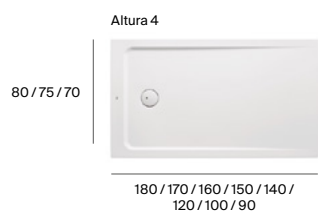

Porcelana

Malta

Granada **N**

Italia

Easy

Italia

→ Lado no esmaltado. Medidas en cm.

N Novedad