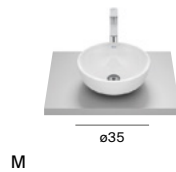

Lavabos

Lavabos sobre encimera

Optica **N**

Lavabos de semiempotrar