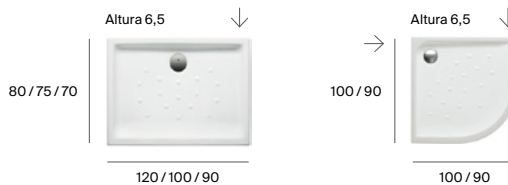

Cratos

Posibilidad de corte a medida

Con el corte a medida puedes personalizar el tamaño del plato de ducha para que encaje perfectamente en tu espacio disponible.

Acabados

Medidas en cm.

Acrílico

Neo Daiquiri

Porcelana

Malta

Granada **N**

Italia

Easy

Italia

→ Lado no esmaltado. Medidas en cm.

N Novedad