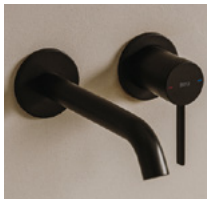

22 Grifería y accesorios

Nuevos acabados a color y tecnologías para el ahorro energético transforman estética y funcionalmente tu baño en combinación con originales accesorios de gran durabilidad.