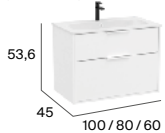

Unik (lavabo de Stonex® y mueble)