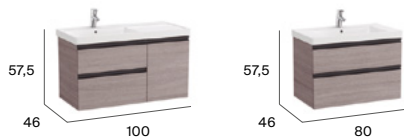

Fondo reducido

* Posibilidad de instalar el lavabo centrado o a ambos lados. Ver complementos y espejos disponibles en p.74-75. Medidas en cm.

Domi

Optica ^N

Unik (lavabo y mueble)

Derecha / Izquierda

Cierre amortiguado