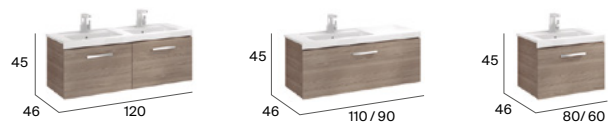

Derecha / Izquierda