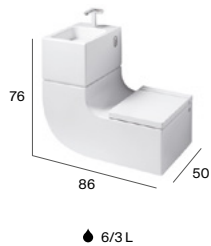

Lavabo e inodoro 2 en 1

La solución exclusiva de Roca que aúna lavabo e inodoro en un mismo elemento. Además de ahorrar espacio, este modelo responde a criterios de máxima sostenibilidad al filtrar el agua del lavabo para reutilizarla en el inodoro.