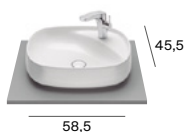

Beyond

Más información sobre los lavabos a medida en p.79

Lavabos de encimera

Inodoro suspendido Roca Rimless®

Bidé adosado a pared

Bidé suspendido

● 4,5/3L

Completa tu baño con el mobiliario de la colección Beyond (Ver p.57)

Blanco Blanco mate Perla Beige Café Onix

El acabado blanco de las bañeras es el equivalente al blanco mate. Las bañeras de Surfex® tienen el acabado de color solo en la parte exterior, el interior es blanco. Medidas en cm.

Fineceramic®

± 5 mm

Surfex®

Roca Rimless®

Caída amortiguada

Descarga