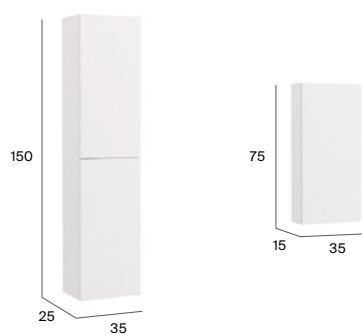

Medidas en cm.

Columnas

Delta

Acabados

Blanco mate Arena Verde mate Roble claro Olmo oscuro

Extra

Acabados

Blanco brillo Blanco mate Gris ártico Gris piedra Gris brillo Gris mate Gris antracita Azul mate Azul acero Negro mate