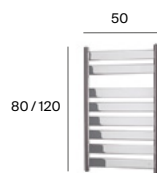

Toalleros de agua

Hotels