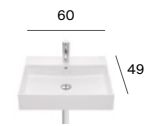

Lavabos murales

M

Lavabos totem

M - Puede instalarse en mueble / P - Admite Pedestal / S - Admite Semipedestal

Los lavabos Beyond e Inspira están disponibles en blanco, blanco mate, beige, café, perla y onix. Los lavabos Carmen están disponibles en blanco y negro. Medidas en cm.

^N Novedad