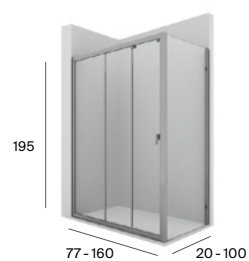

Mamparas para Ducha en esquina

Entre 2 paredes

Entrada frontal / Puertas correderas

L4+LF

Fusion-N

L4+LF

Easy

L4+LF

Ura

L3+LF

Easy

L2+LF

Brisa

L2+LF

Fusion-N

L2+LF

Easy

L2+LF

Naray ^N

L2+LF

Ura

Entrada frontal / Puertas batientes

PLF+LF

Brisa

PLF+LF

Vela

PLF+LF

Easy

PLF+LF

Easy

PLF+LF

Ura

Entrada angular / Puertas correderas

2L2

Fusion-N

2L2

Easy

2L2

Naray ^N

● Brisa y Naray están disponibles en acabados plata brillo o negro mate. Medidas en cm.