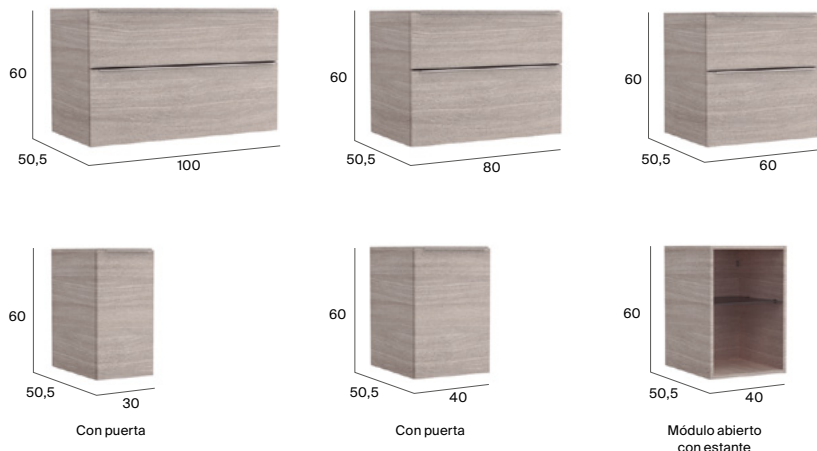

Storia

Escoge y combina los módulos

Columna auxiliar

Escoge la tipología de lavabo

Sobremueble en Surfex®

Altura lavabo 12 mm. Faldón opcional de altura 50 mm.
Más información sobre estos lavabos en p.79

Sobre encimera o encimera en Fineceramic®