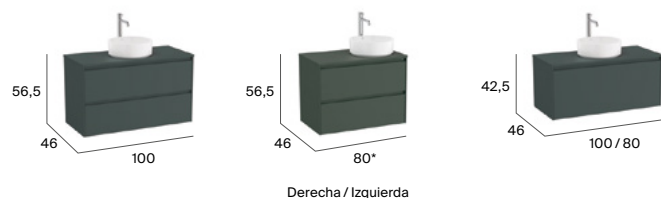

Ona

Unik (lavabo y mueble)

Unik (lavabo y mueble)

Unik compacto (lavabo y mueble)

Mueble base para lavabo de sobre encimera

Columnas Delta (Ver p.73)

Lavabos compatibles con muebles base

Ona 50 de sobre encimera