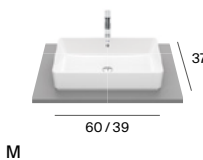

Lavabos

Lavabos sobre encimera

The Gap

Lavabos de semiempotrar