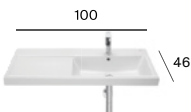

Lavabos murales

The Gap

M

Lavabos totem

M - Puede instalarse en mueble / P - Admite Pedestal / S - Admite Semipedestal

Los lavabos Beyond e Inspira están disponibles en blanco, blanco mate, beige, café, perla y onix. Los lavabos Carmen están disponibles en blanco y negro. Medidas en cm.

^N Novedad