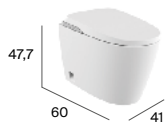

In-Wash® Insignia adosado a pared con In-Tank® Roca Rimless® Vortex y esmalte Supraglaze®

● 4,5/3 L

In-Wash® Insignia suspendido con In-Tank® Roca Rimless® Vortex y esmalte Supraglaze®

● 4,5/3 L

Mando a distancia In-Wash® In-Tank® (incluido)