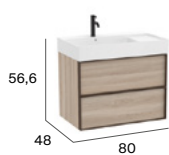

Inspira^N

Unik (lavabo y mueble)

Mueble base para lavabo de sobre encimera y de encimera

Mueble auxiliar

Fineceramic®

Sifón ahorra espacio

Cierre amortiguado

Columna auxiliar

Lavabos compatibles con muebles base

Acabados (mueble)

Blanco mate Gris arena Terracota Pino blanco Magnolia

Lavabos Fineceramic® de encimera y sobre encimera disponibles en: blanco, blanco mate, beige, café, perla y onix. Ver complementos y espejos disponibles en p.74-75. Medidas en cm.

^N Novedad