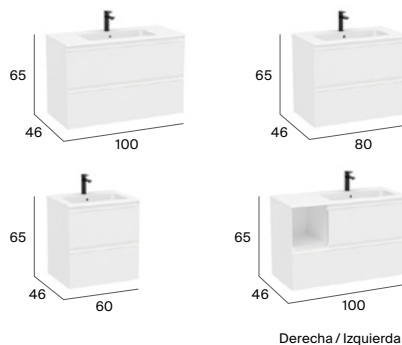

Unik (lavabo de Stonex® en acabado blanco mate y mueble)