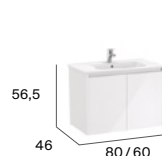

Unik (lavabo y mueble) con puertas