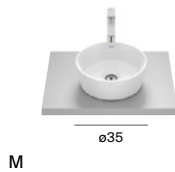

Lavabos

Lavabos sobre encimera

Optica **N**

Lavabos de semiempotrar