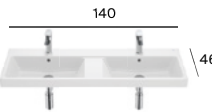

Lavabos murales

The Gap

Lavabos totem

M - Puede instalarse en mueble / P - Admite Pedestal / S - Admite Semipedestal

Los lavabos Beyond e Inspira están disponibles en blanco, blanco mate, beige, café, perla y onix. Los lavabos Carmen están disponibles en blanco y negro. Medidas en cm.

^N Novedad