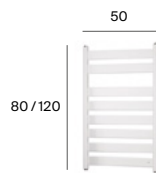

Toalleros de agua

Hotels