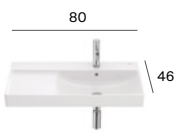

M Derecha / Izquierda

Ona