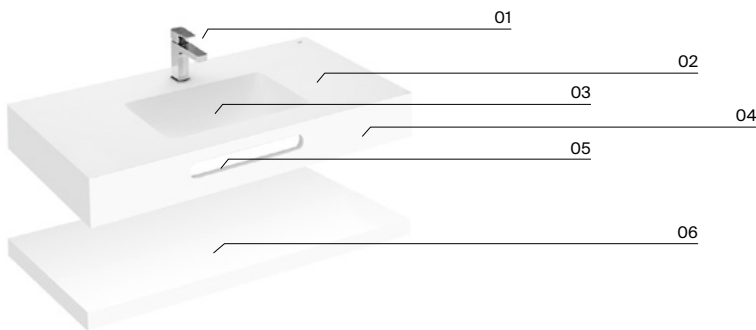

Elementos configurables

- 01 Distintas opciones de orificios para grifería, desagüe y rebosadero
- 02 **Encimera**
  Disponible en ancho 450 y 500 mm
- 03 **Cubeta**
  Modo Round Ø 370 mm
  Modo Soft 450 y 550 mm
  Modo Square 450 y 550 mm
  Beyond 500 mm
  Posibilidad de hasta 4 cubetas en la misma encimera
  Modo Dash 500 y 550 mm
  (Cubeta única sin faldón opcional)
- 04 **Faldón opcional**
  Sin faldón, la altura de la encimera es de 12 mm
  Con faldón, 50 ó 125 mm
- 05 **Toallero opcional**
  Para faldón de 125 mm
- 06 **Estante adicional**
  Disponible en ancho 385 mm y altura 50 mm