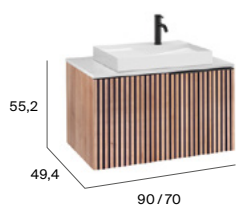

Caída
amortiguada

Descarga

Medidas en cm.

Placas de accionamiento / W+W

Horizon ^N

Unik (lavabo y mueble con lavabo de sobre encimera)

Sifón ahorra espacio

Cierre amortiguado