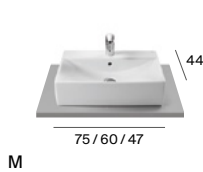

Lavabos

Lavabos sobre encimera

Diverta

Lavabos de semiempotrar