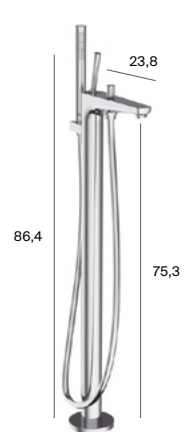

●

Monomando empotrable para baño-ducha

Monomando empotrable para ducha

Columna monomando de pie para baño-ducha

● 5 l/min. * Apertura en frío. ● También disponible en Everlux: negro titanio, oro rosado y negro titanio cepillado. Medidas en cm.