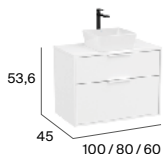

Mueble base para lavabo de sobre encimera

Stonex®

Cierre amortiguado