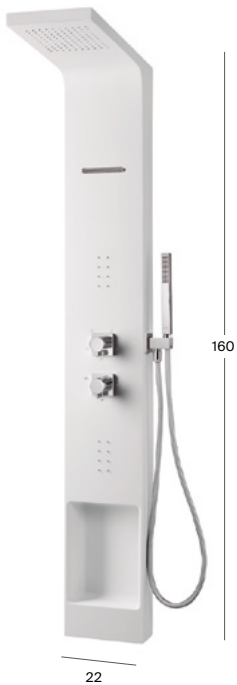

Columna de hidromasaje termostática exterior