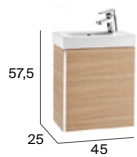

Mini

Espejo

Medidas en cm.

Mini Pro ^N

Medidas en cm.