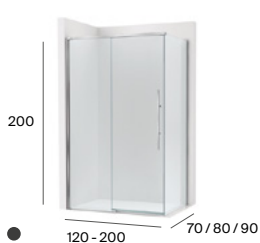

L2+LF

Brisa

L2+LF

Fusion-N