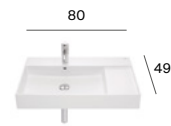

Lavabos murales

M

M

Lavabos totem

M - Puede instalarse en mueble / P - Admite Pedestal / S - Admite Semipedestal

Los lavabos Beyond e Inspira están disponibles en blanco, blanco mate, beige, café, perla y onix. Los lavabos Carmen están disponibles en blanco y negro. Medidas en cm.

^N Novedad