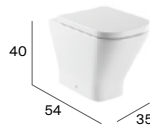

Inodoro compacto adosado a pared Roca Rimless®

SQUARE

Inodoro compacto adosado a pared

Inodoro tanque alto o empotrable altura confort adosado a pared Roca Rimless®

Inodoro tanque alto o empotrable compacto adosado a pared Roca Rimless®