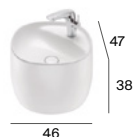

Roca Rimless®

Caída amortiguada

Descarga

Ver complementos y espejos disponibles en p.74-75. Ver los acabados de las bañeras en p.115. Medidas en cm.

Beyond

Lavabo totem

Lavabo mural

Lavabos murales a medida de Surfex®