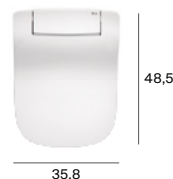

Multiclean® Premium / Advance

Multiclean® Premium

Funciones y características principales

- Temperatura del agua regulable
- Presión del agua regulable
- Ajuste de posición de la cánula
- Temperatura del aire regulable
- Asiento calefactado
- Mando a distancia
- Luz nocturna
- Cánula autolimpiable
- Función desodorizante

Round

Inodoros compatibles

- Carmen
- Meridian
- The Gap Round
- Happening
- Dama Retro
- Debba Round
- Victoria
- Access
- Giralda
- Civic

Multiclean® Advance

Funciones y características principales

- Temperatura del agua regulable
- Presión del agua regulable
- Ajuste de posición de la cánula
- Temperatura del aire regulable
- Cánula autolimpiable

Soft

Square

Inodoros compatibles

- Dama
- The Gap Square
- Debba

Inodoros compatibles

- Hall
- Dama Senso

Caída amortiguada

Lavado anal

Lavado vaginal

Secado