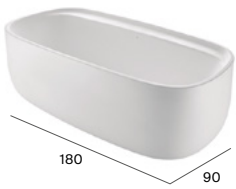

Surfex®

Beyond

Modo

Colores

● También disponible en beige, perla, café y onix. ● También disponible en negro. Medidas en cm.