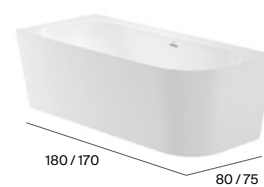

Raina de esquina **N**

●● Derecha / Izquierda

Ariane **N**