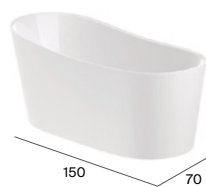

Maui Round

●●