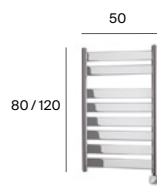

Toalleros eléctricos

Hotels