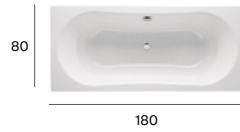

Easy Angular

HM

Genova

HM

HM: Sistema de hidromasaje opcional. Medidas en cm.

Acero

Lun Plus

Duo Plus