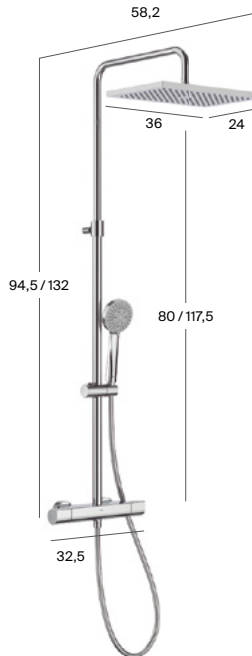

Columna de ducha termostática exterior

Even-T Round

Columna de ducha termostática exterior

Even-T Square

Columna de ducha termostática exterior

Even-T Square

Columna de baño-ducha termostática exterior con caño retráctil