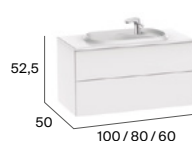

Unik (lavabo de Fineceramic® y mueble)