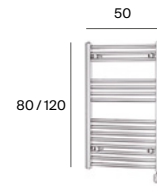

Toalleros eléctricos

Hotels

Victoria

Toalleros de agua

Hotels

Victoria