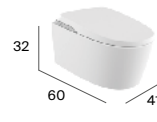

In-Wash® Insignia adosado a pared con In-Tank® Roca Rimless® Vortex y esmalte Supraglaze®

● 4,5/3 L

In-Wash® Insignia suspendido con In-Tank® Roca Rimless® Vortex y esmalte Supraglaze®

● 4,5/3 L

Mando a distancia In-Wash® In-Tank® (incluido)