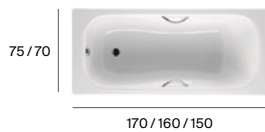

Acero

Princess

Contesa

● Acero grueso de 3,5 mm. Medidas en cm.