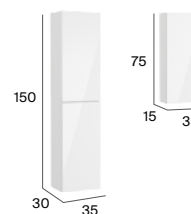

Columnas auxiliares Extra (Ver p.73)