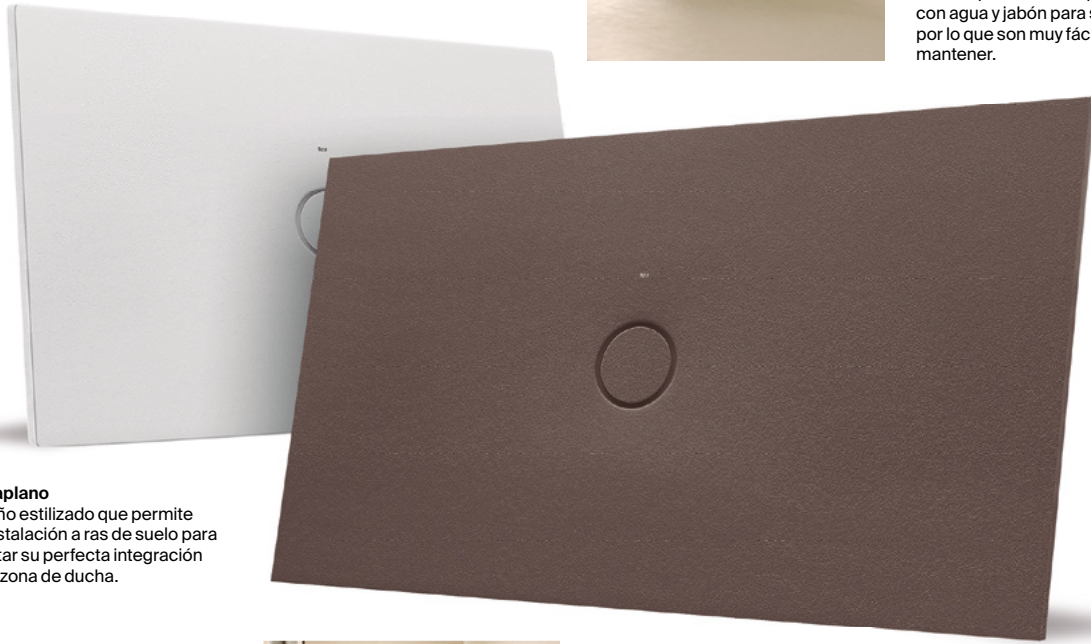

Extraplano

Diseño estilizado que permite su instalación a ras de suelo para facilitar su perfecta integración en la zona de ducha.