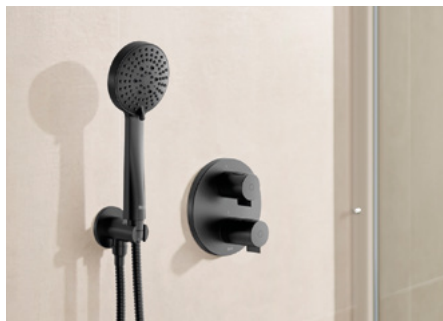

T-500

Agua al instante a la temperatura deseada en una solución eficiente, disponible también en negro.