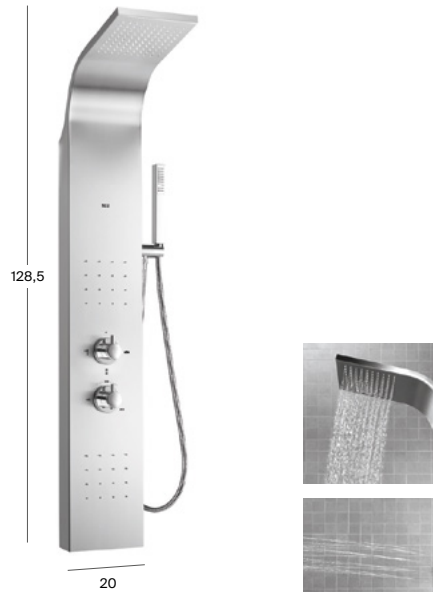

Columna de hidromasaje termostática exterior

Set opcional para instalación en esquina. Medidas en cm.

Quick
Reaction

Safe Touch