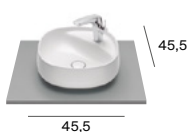

Beyond

Más información sobre los lavabos a medida en p.79

Lavabos de encimera

Inodoro suspendido Roca Rimless®

Bidé adosado a pared

Bidé suspendido

● 4,5/3L

Completa tu baño con el mobiliario de la colección Beyond (Ver p.57)

Blanco Blanco mate Perla Beige Café Onix

El acabado blanco de las bañeras es el equivalente al blanco mate. Las bañeras de Surfex® tienen el acabado de color solo en la parte exterior, el interior es blanco. Medidas en cm.

Fineceramic®

± 5 mm

Surfex®

Roca Rimless®

Caída amortiguada

Descarga