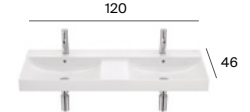

Lavabos murales

Ona

M

Lavabos totem

M - Puede instalarse en mueble / P - Admite Pedestal / S - Admite Semipedestal

Los lavabos Beyond e Inspira están disponibles en blanco, blanco mate, beige, café, perla y onix. Los lavabos Carmen están disponibles en blanco y negro. Medidas en cm.

^N Novedad