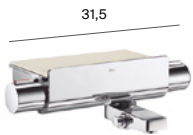

Quick Reaction

Safe Touch

Evershine

Mezclador termostático exterior para baño-ducha con repisa y caño retráctil