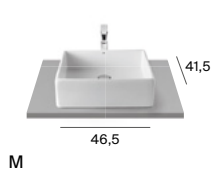

Lavabos

Lavabos sobre encimera

Sofia

Lavabos de semiempotrar