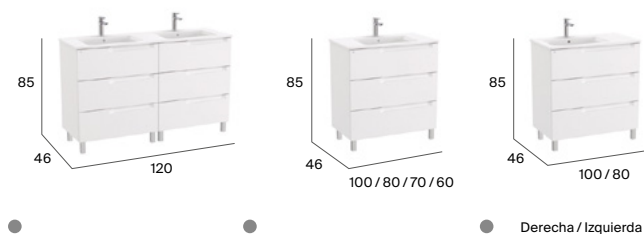

Aleyda

Cierre amortiguado

Toallero lateral opcional

Fondo reducido

● Patas incluidas en las versiones de 3 cajones. Ver complementos y espejos disponibles en p.74-75. Medidas en cm.