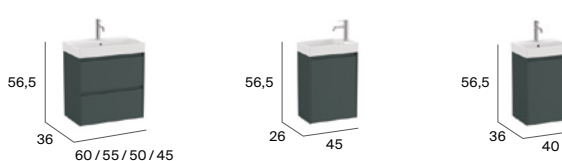

Ona

Unik (lavabo y mueble)

Unik (lavabo y mueble)

Unik compacto (lavabo y mueble)

Mueble base para lavabo de sobre encimera

Columnas Delta (Ver p.73)

Lavabos compatibles con muebles base

Ona 50 de sobre encimera