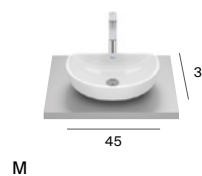

Lavabos

Lavabos sobre encimera

Optica **N**

Lavabos de semiempotrar