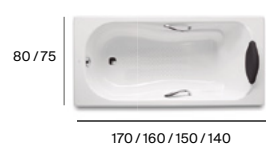

Hierro fundido

Newcast

Colores

Patas

Carmen

Colores

Haiti

Malibu

Continental

Belice

Tampa

Medidas en cm.