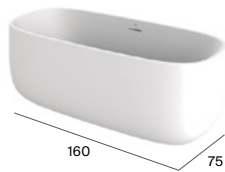

Surfex®

Beyond

Modo

Colores

● También disponible en beige, perla, café y onix. ● También disponible en negro. Medidas en cm.