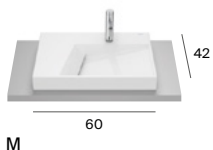

Horizon Geometric **N**