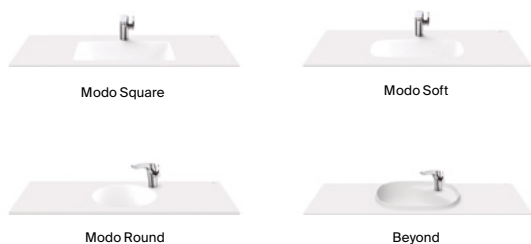

Derecha / Izquierda

Acabados (mueble)

Blanco brillo

Gris ártico

Fresno nórdico

Roble City

Lavabos Fineceramic® de encimera y sobre encimera disponibles en: blanco, blanco mate, beige, café, perla y onix. Encimera gris de cuarzo compacto. Ver complementos y espejos disponibles en p.74-75. Medidas en cm.

Storia

Escoge y combina los módulos

Columna auxiliar

Escoge la tipología de lavabo

Sobremueble en Surfex®

Altura lavabo 12 mm. Faldón opcional de altura 50 mm.
Más información sobre estos lavabos en p.79

Sobre encimera o encimera en Fineceramic®