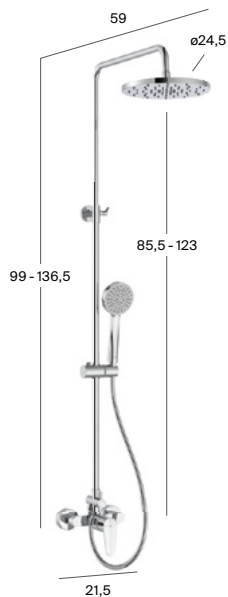

Victoria-M Plus Monomando

Columna de ducha monomando exterior ajustable en altura

Victoria-M Basic Monomando

Columna de ducha monomando exterior

Victoria Conectable

Columna de ducha conectable a cualquier grifería