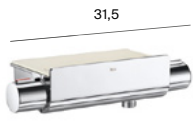

Mezclador termostático exterior para ducha con repisa