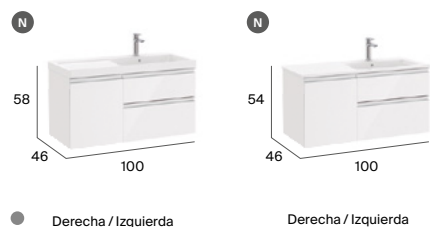

Unik (lavabo y mueble)