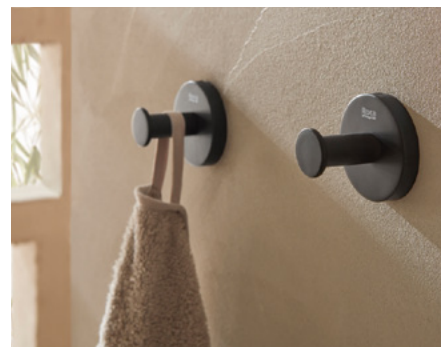

Platos de Ducha y Mamparas

Platos de Ducha	103
Modo	103
Pyros	105
Aquos	105
Terran | Novedad 2023	105
Terran Original	105
Cratos	106
Neo Daiquiri	107
Granada | Novedad 2023	107
Easy	107
Malta	107
Italia	107
Mamparas para Ducha	108
Fusion-N	108
Easy	108
Ura	108
Brisa	108
Naray | Novedad 2023	108
Victoria	108
Vela	108
Access	109
Line | Novedad 2023	112

Bañeras y Mamparas

Bañeras	113
Beyond	113
Modo	113
Ona	114
Kauai	114
Raina	114
Ariane	114
Maui	114
Newcast	115
Carmen	115
Haiti	115
Malibu	115
Continental	115
Belice	115
Tampa	115
Virginia	116
BeCool	116
Vythos	116
Easy	116
Genova	116
Lun Plus	117
Duo Plus	117
Swing Plus	117
Contesa Plus	117
Princess	117
Contesa	117
Mamparas para Bañera	118
Line | Novedad 2023	118
Easy	118
Victoria | Novedad 2023	118

Soluciones Touchless, Accesorios y Seguridad en el Baño

Soluciones Touchless	119
Grifería electrónica	119
Grifería de cocina electrónica	119
Espejos	119
Dosificadores de jabón/gel electrónico	119
Urinaríos electrónicos y separadores	119
Mecanismo de descarga electrónico	119
Inodoros con mecanismo electrónico	119
Accesorios	120
Toalleros	120
Perchas	120
Contenedores y bandejas	121
Portatoallas	122
Repisas	122
Portavasos y vasos	122
Jaboneras	123
Dosificadores	123
Portarrollos	124
Escobilleros	125
Papeleras	125
Toalleros eléctricos	126
Toalleros de agua	126
Seguridad en el Baño	127
Asas rectas	127
Asas angulares	127
Asas abatibles	127
Portarrollos	127
Apoyabrazos	127
Espejos basculantes	127
Barras de ducha	127
Lavabos | Novedad 2023	127
Inodoro | Novedad 2023	127
Asientos de ducha y taburetes	127