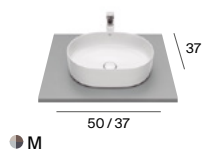

Lavabos

Lavabos sobre encimera

Inspira

Lavabos de semiempotrar