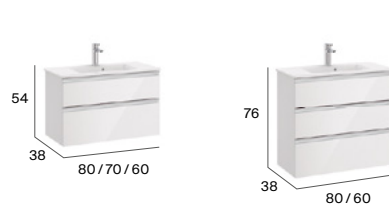

Unik compacto (lavabo y mueble)