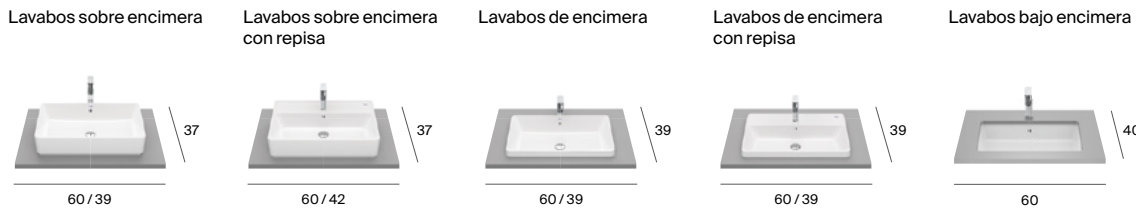

Bidé adosado a pared

Bidé suspendido

Bañera de esquina de Stonex®

Completa tu baño con el mobiliario de la colección Ona (Ver p.65)

Completa tu baño con la grifería de la colección Ona (Ver p.85)

Completa tu baño con los accesorios de la colección Ona (Ver p.121-123)

The Gap

Lavabos murales

SQUARE

ROUND

Roca Rimless®

Caída amortiguada

Altura confort

Compacto