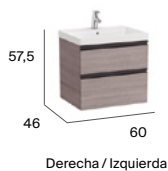

Fondo reducido

* Posibilidad de instalar el lavabo centrado o a ambos lados. Ver complementos y espejos disponibles en p.74-75. Medidas en cm.

Domi

Optica ^N

Unik (lavabo y mueble)

Derecha / Izquierda

Cierre amortiguado