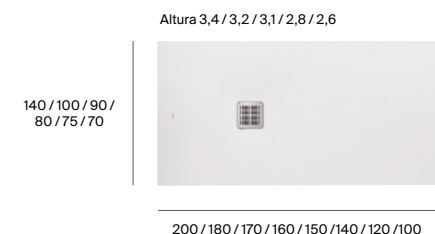

Pyros

Posibilidad de corte a medida

Con el corte a medida puedes personalizar el tamaño del plato de ducha para que encaje perfectamente en tu espacio disponible.

Aquos

Terran ^N

Terran Original

Terran Original