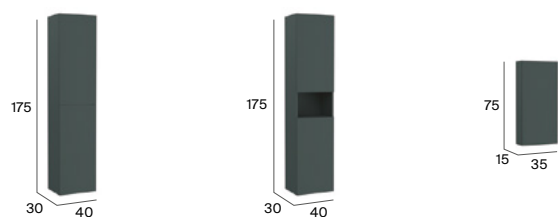

Ona

Unik (lavabo y mueble)

Unik (lavabo y mueble)

Unik compacto (lavabo y mueble)

Mueble base para lavabo de sobre encimera

Columnas Delta (Ver p.73)

Lavabos compatibles con muebles base

Ona 50 de sobre encimera