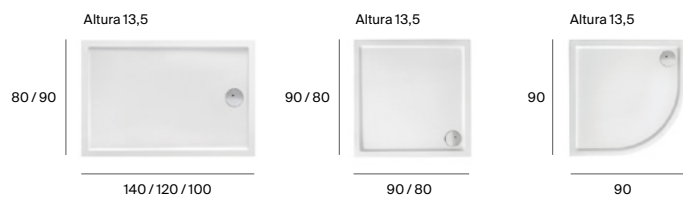

Cratos

Posibilidad de corte a medida

Con el corte a medida puedes personalizar el tamaño del plato de ducha para que encaje perfectamente en tu espacio disponible.

Acabados

Medidas en cm.

Acrílico

Neo Daiquiri

Porcelana

Malta

Granada **N**

Italia

Easy

Italia

→ Lado no esmaltado. Medidas en cm.

N Novedad