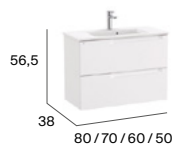

Acabados (mueble)

● Lavabo plus. Ver complementos y espejos disponibles en p.74-75. Medidas en cm.

Cierre amortiguado

Toallero lateral opcional

Fondo reducido

Aleyda

Unik (lavabo y mueble)

Unik compacto (lavabo y mueble)