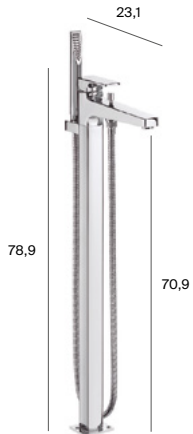

Columna monomando de pie para baño-ducha