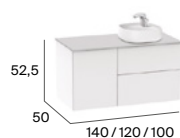

Fineceramic®

± 5 mm

Surfex®

Sifón ahorra espacio

Cierre amortiguado

Presionar para abrir

Mueble base para lavabo sobre encimera

Derecha / Izquierda