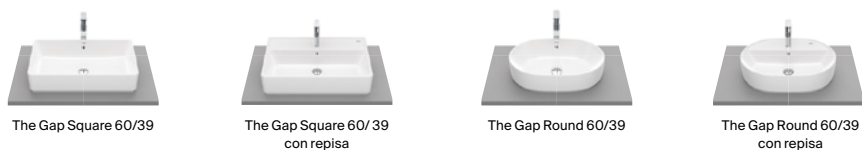

Acabados (mueble)

● Lavabo plus. Ver complementos y espejos disponibles en p.74-75. Medidas en cm.

Cierre amortiguado

Toallero lateral opcional

Fondo reducido

Aleyda

Unik (lavabo y mueble)

Unik compacto (lavabo y mueble)