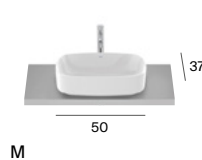

Lavabos

Lavabos sobre encimera

Ona **N**

Lavabos de semiempotrar