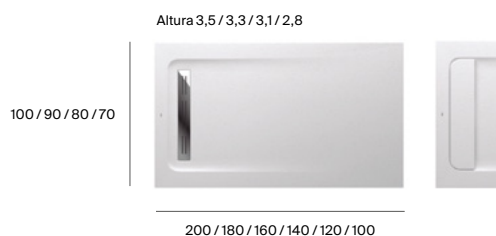

Pyros

Posibilidad de corte a medida

Con el corte a medida puedes personalizar el tamaño del plato de ducha para que encaje perfectamente en tu espacio disponible.

Aquos

Terran ^N

Terran Original

Terran Original