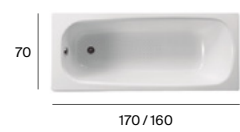

Acero

Princess

Contesa

● Acero grueso de 3,5 mm. Medidas en cm.