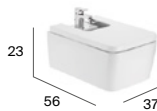

SQUARE

Inodoro adosado a pared Roca Rimless®

Inodoro tanque alto o empotrable adosado a pared Roca Rimless®

Inodoro suspendido Roca Rimless®

ROUND

4,5/3 L

Bidé adosado a pared

Bidé suspendido