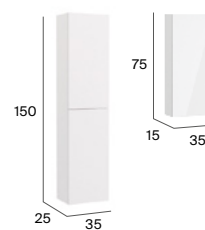

Columnas Extra (Ver p.73)