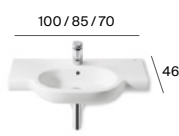

Lavabos murales

Meridian

Lavabos totem

M - Puede instalarse en mueble / P - Admite Pedestal / S - Admite Semipedestal

Los lavabos Beyond e Inspira están disponibles en blanco, blanco mate, beige, café, perla y onix. Los lavabos Carmen están disponibles en blanco y negro. Medidas en cm.

^N Novedad