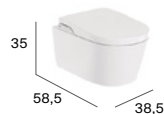

In-Wash® Inspira

In-Wash® Inspira adosado a pared con In-Tank® Roca Rimless® Vortex y esmalte Supraglaze®

4,5/3 L

In-Wash® Inspira suspendido con In-Tank® Roca Rimless® Vortex y esmalte Supraglaze®

4,5/3 L

Mando a distancia In-Wash® In-Tank® (incluido)

In-Wash® Inspira de tanque bajo adosado a pared Roca Rimless®

4,5/3 L

In-Wash® Inspira tanque alto adosado a pared Roca Rimless®

In-Wash® Inspira suspendido Roca Rimless®

Mando a distancia In-Wash® (incluido)

Roca Rimless® Vortex

Caída amortiguada

Descarga

Lavado anal

Lavado vaginal

Secado