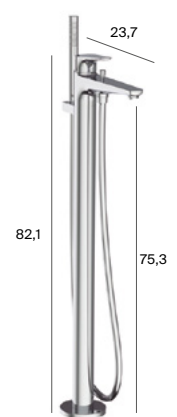

Monomando empotrable
para baño-ducha

Monomando empotrable
para ducha

Monomando empotrable
para baño-ducha

Monomando empotrable
para ducha

Medidas en cm.

◆ 5 l/min. ✱ Apertura en frío. Medidas en cm.