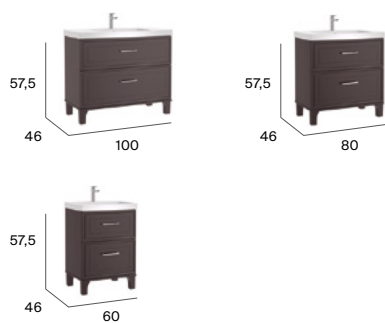

Optica 45

Optica 35*

Optica 35

Optica 35

Romea

Victoria-N

Unik (lavabo y mueble)

Cierre amortiguado