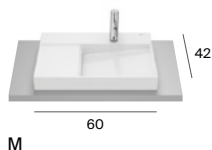

Lavabos

Lavabos sobre encimera

Horizon View **N**