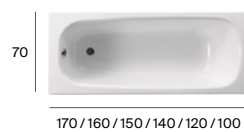

Swing Plus

Contesa Plus

Princess

Contesa

● Acero grueso de 3,5 mm. Medidas en cm.

Paneles para Bañera

Panel fijo 	BF Line N  150 60-140	BF Easy  150 60-110	Panel batiente 	B1HF Line N  150 80-140
	B1HF Line N  150 100-140	B1HF Easy  150 80-140		B1H Line N  150 60-100