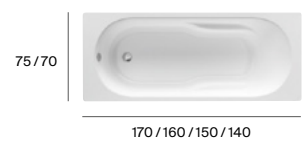

Easy Angular

HM

Genova

HM

HM: Sistema de hidromasaje opcional. Medidas en cm.

Acero

Lun Plus

Duo Plus