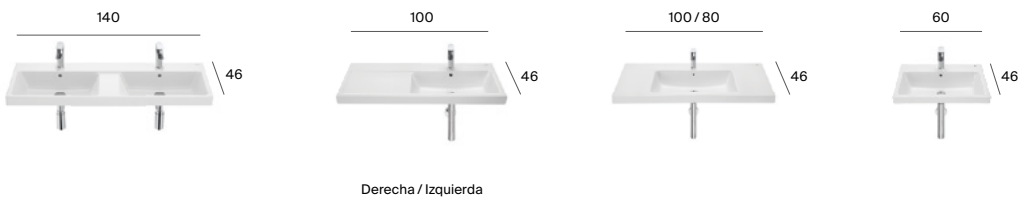

Bidé adosado a pared

Bidé suspendido

Bañera de esquina de Stonex®

Completa tu baño con el mobiliario de la colección Ona (Ver p.65)

Completa tu baño con la grifería de la colección Ona (Ver p.85)

Completa tu baño con los accesorios de la colección Ona (Ver p.121-123)

The Gap

Lavabos murales

SQUARE

ROUND

Roca Rimless®

Caída amortiguada

Altura confort

Compacto