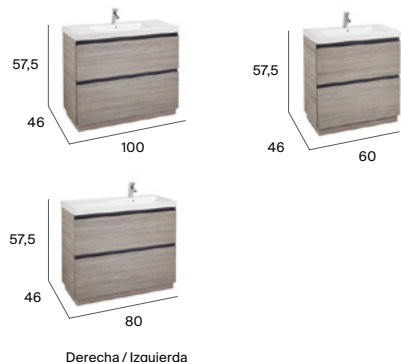

Acabados (mueble)

Blanco brillo Gris antracita Fresno Frontal blanco Lateral fresno

Ver complementos y espejos disponibles en p.74-75. Medidas en cm.

Lander

Unik (lavabo y mueble)

Sifón ahorra espacio

Cierre amortiguado