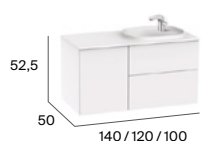

Derecha / Izquierda