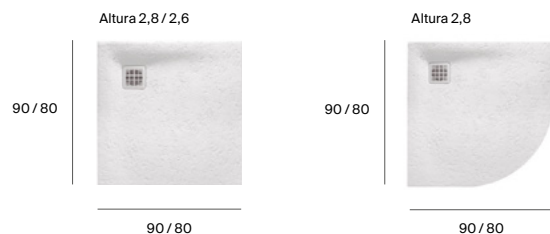

Pyros

Posibilidad de corte a medida

Con el corte a medida puedes personalizar el tamaño del plato de ducha para que encaje perfectamente en tu espacio disponible.

Aquos

Terran ^N

Terran Original

Terran Original