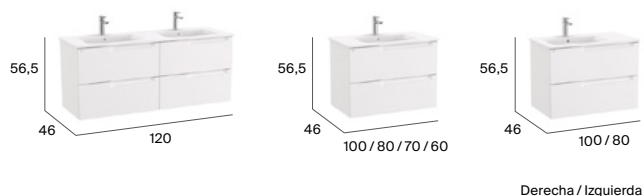

Acabados (mueble)

● Lavabo plus. Ver complementos y espejos disponibles en p.74-75. Medidas en cm.

Cierre amortiguado

Toallero lateral opcional

Fondo reducido

Aleyda

Unik (lavabo y mueble)

Unik compacto (lavabo y mueble)