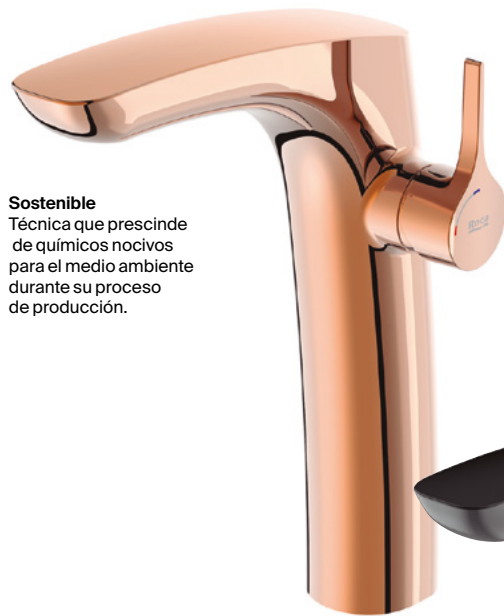

Everlux

Sostenible
Técnica que prescinde de químicos nocivos para el medio ambiente durante su proceso de producción.

Acabado sofisticado
Exclusivo recubrimiento de tendencia que aporta distinción y singularidad al espacio de baño.

Gama de colores
Everlux está disponible en negro titanio, oro rosado y negro titanio cepillado.

Resistencia
Capa ultrafina a base de metales de gran dureza que garantiza una superficie extraordinariamente resistente a los arañazos y los productos de limpieza.

Soluciones para lavabo

Soluciones para bidé

Duchas higiénicas

Soluciones para ducha y baño-ducha murales

Columnas de ducha

Soluciones para ducha empotrables