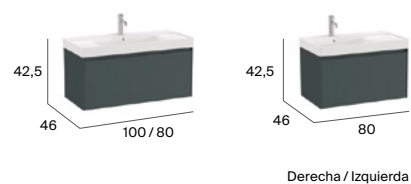

Ona

Unik (lavabo y mueble)

Unik (lavabo y mueble)

Unik compacto (lavabo y mueble)

Mueble base para lavabo de sobre encimera

Columnas Delta (Ver p.73)

Lavabos compatibles con muebles base

Ona 50 de sobre encimera